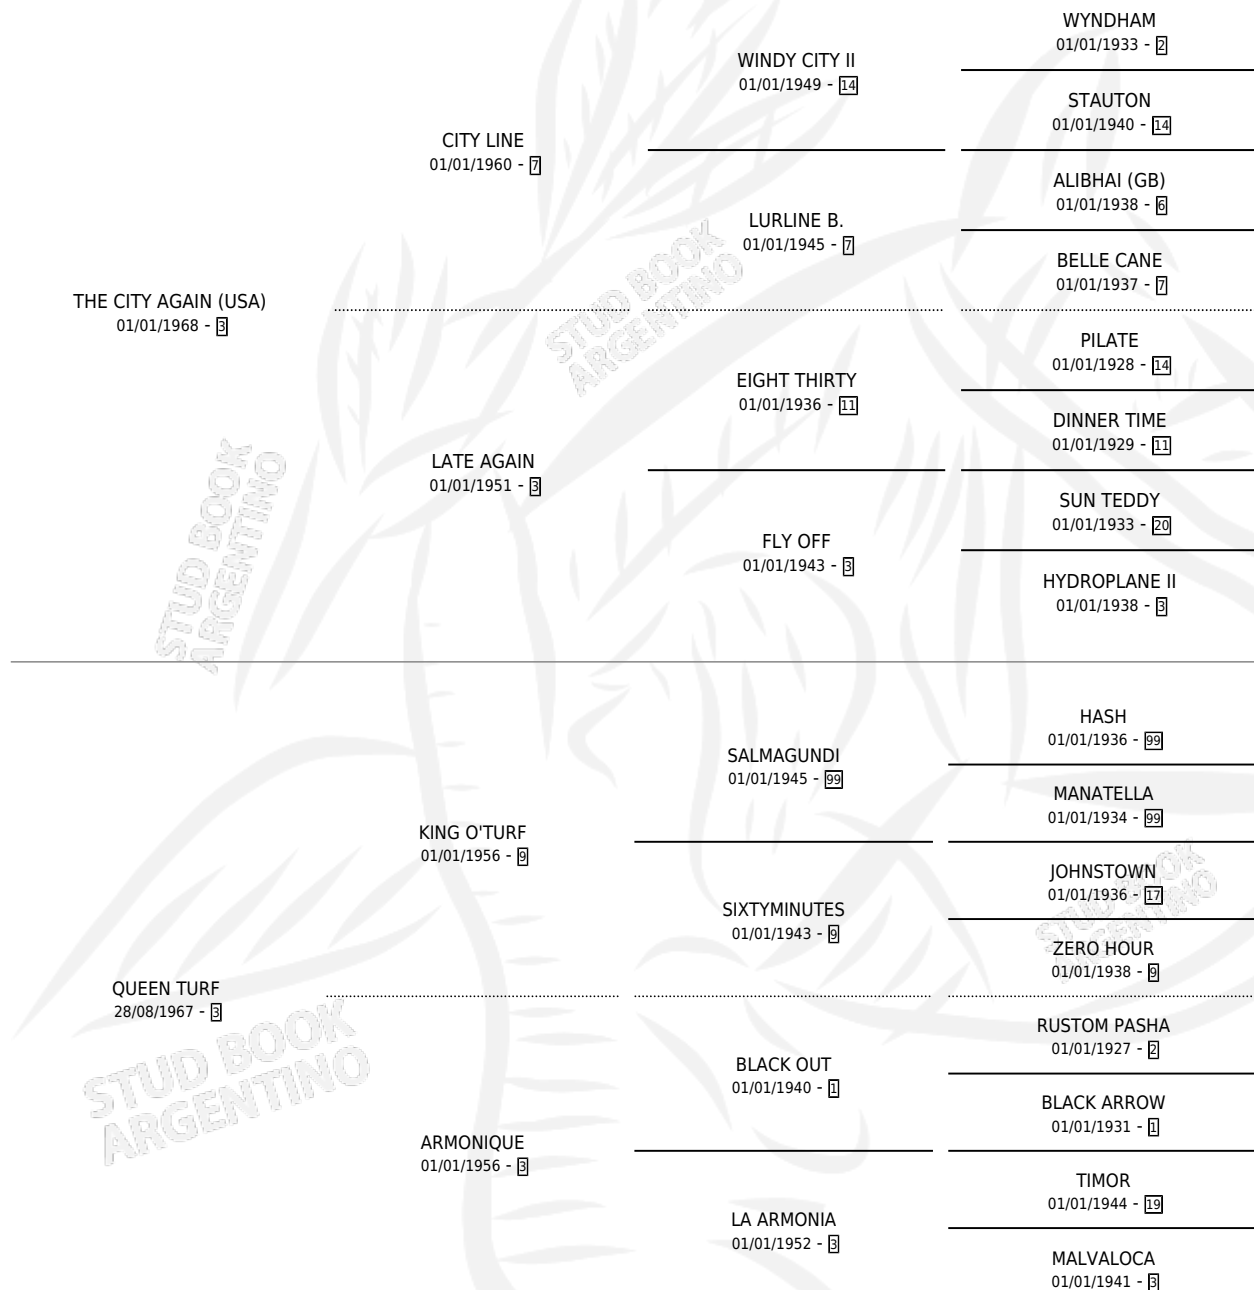

TURF'S CITY

por THE CITY AGAIN (USA) y QUEEN TURF por KING O'TURF

Argentina · Hembra · Alazan · SP · 26/10/1975
Familia 3-h · Volumen 29

ESTADO

TIPIFICACIÓN SANGUÍNEA	X
TIPIFICACIÓN POR ADN	X
PASAPORTE	X
IDENTIFICACIÓN POR MICROCHIP	X
REPRODUCTOR	X

Lugar de nacimiento: Campo particular

Criador: Sin dato

PEDIGREE