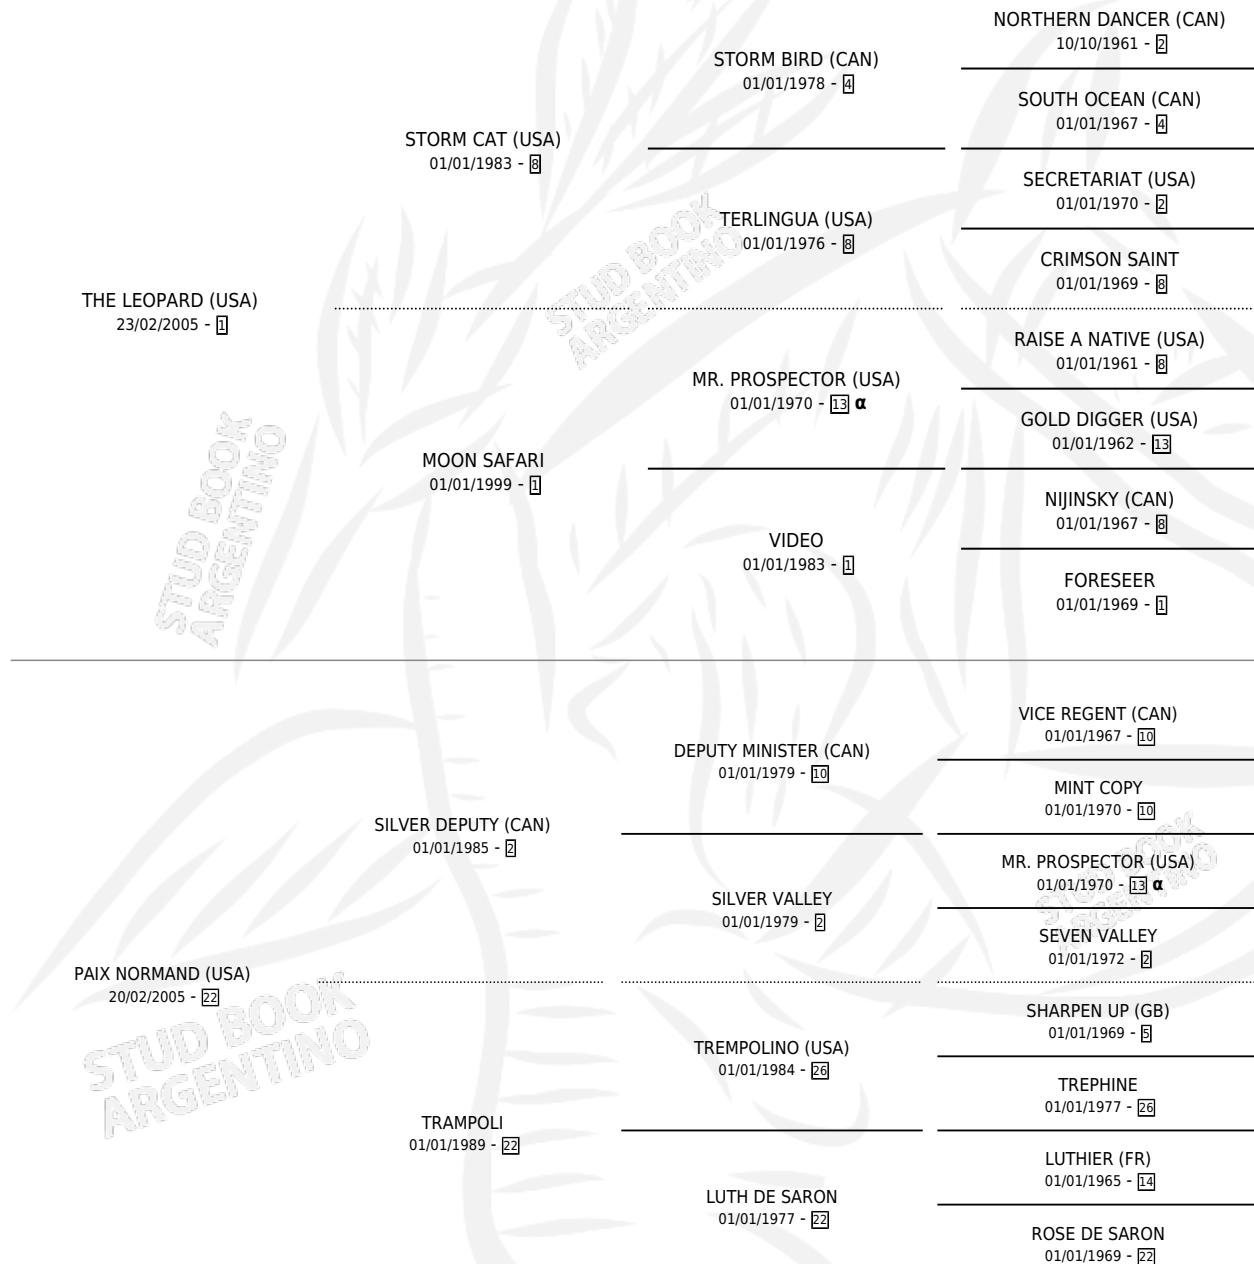

FIONA LEOPARD

por THE LEOPARD (USA) y PAIX NORMAND (USA) por
SILVER DEPUTY (CAN)

Argentina · Hembra · Zaino · SP · 15/07/2009
Familia 22 · Volumen 40

ESTADO

| | |
|------------------------------|---|
| TIPIFICACIÓN SANGUÍNEA | X |
| TIPIFICACIÓN POR ADN | ✓ |
| PASAPORTE | X |
| IDENTIFICACIÓN POR MICROCHIP | ✓ |
| REPRODUCTOR | ✓ |

Lugar de nacimiento: La Encontrada
Criador: La Encontrada

PEDIGREE

INBREEDING : α

S

mientos 0 / Efectividad 0.00%

PADRILLO

PRODUCTO

CRIADOR

1ER SERVICIO

ÚLTIMO SERVICIO

INCASICO

∅

03/10/2015

03/10/2015

FIONA LEOPARD

Datos oficiales del Stud Book Argentino