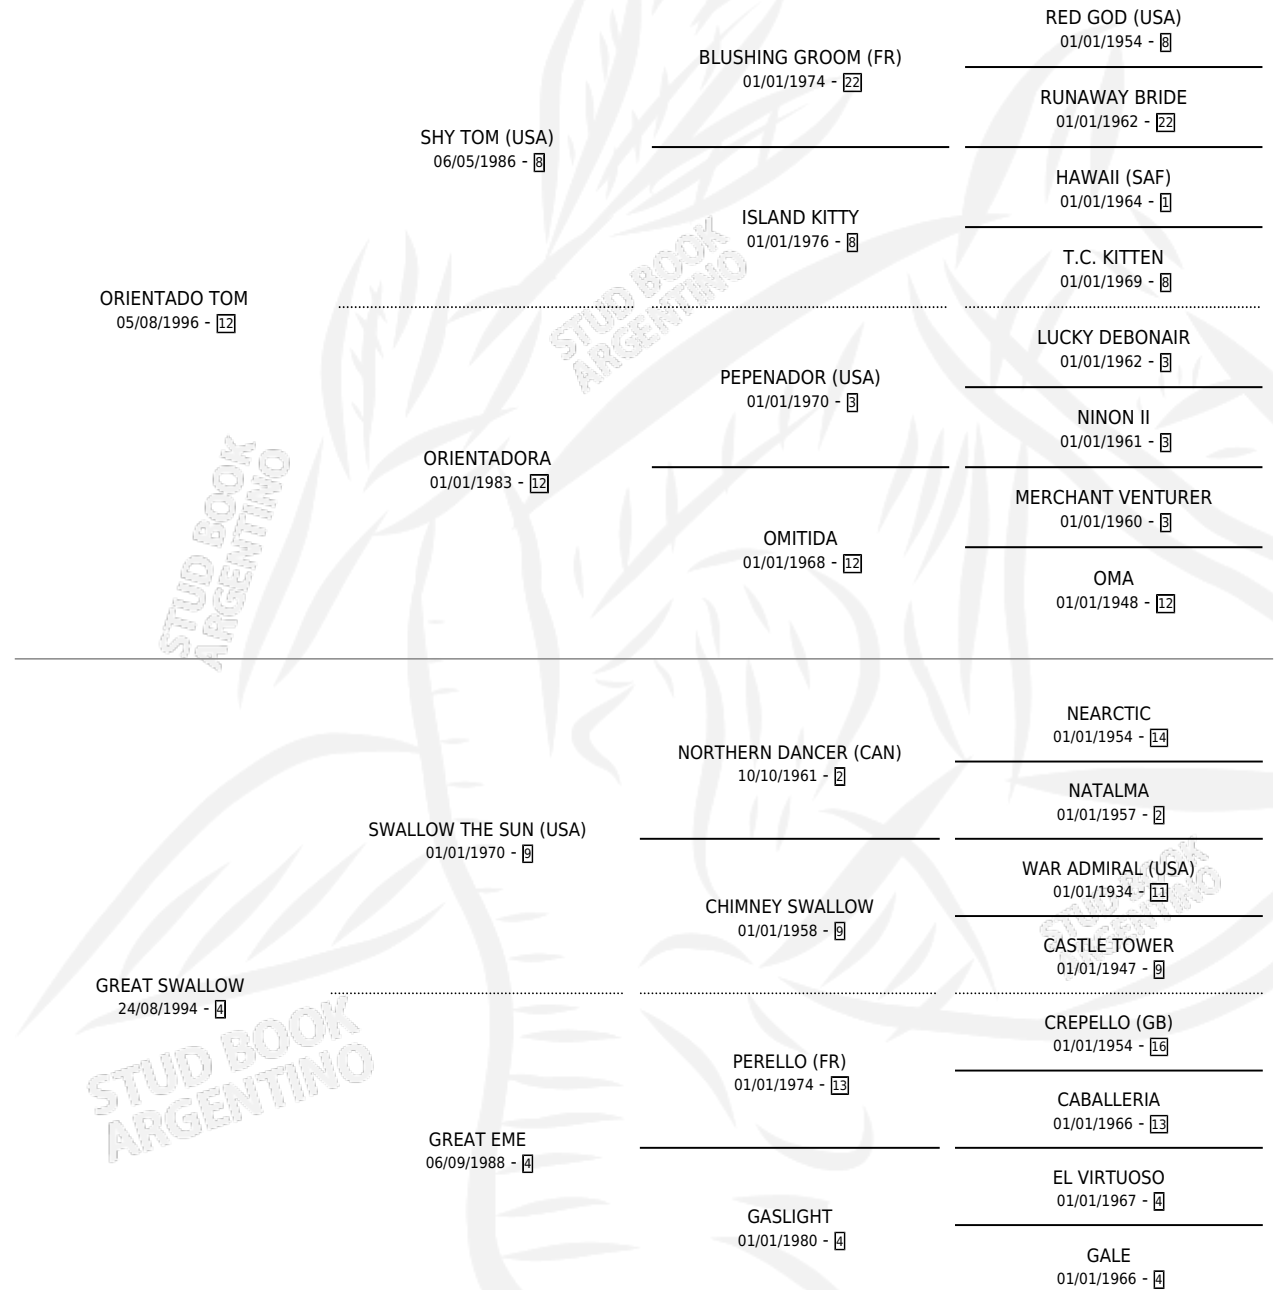

GREUZE ORIENTADA

por **ORIENTADO TOM** y **GREAT SWALLOW** por **SWALLOW THE SUN (USA)**

Argentina · Hembra · Zaino · SP · 16/07/2009
Familia 4-k · Volumen 40

ESTADO

TIPIFICACIÓN SANGUÍNEA	X
TIPIFICACIÓN POR ADN	✓
PASAPORTE	✓
IDENTIFICACIÓN POR MICROCHIP	✓
REPRODUCTOR	X

Lugar de nacimiento: Alentue
Criador: Alentue

PEDIGREE

GREUZE ORIENTADA

Datos oficiales del Stud Book Argentino

Documento generado el 03/05/2026

studbook.org.ar