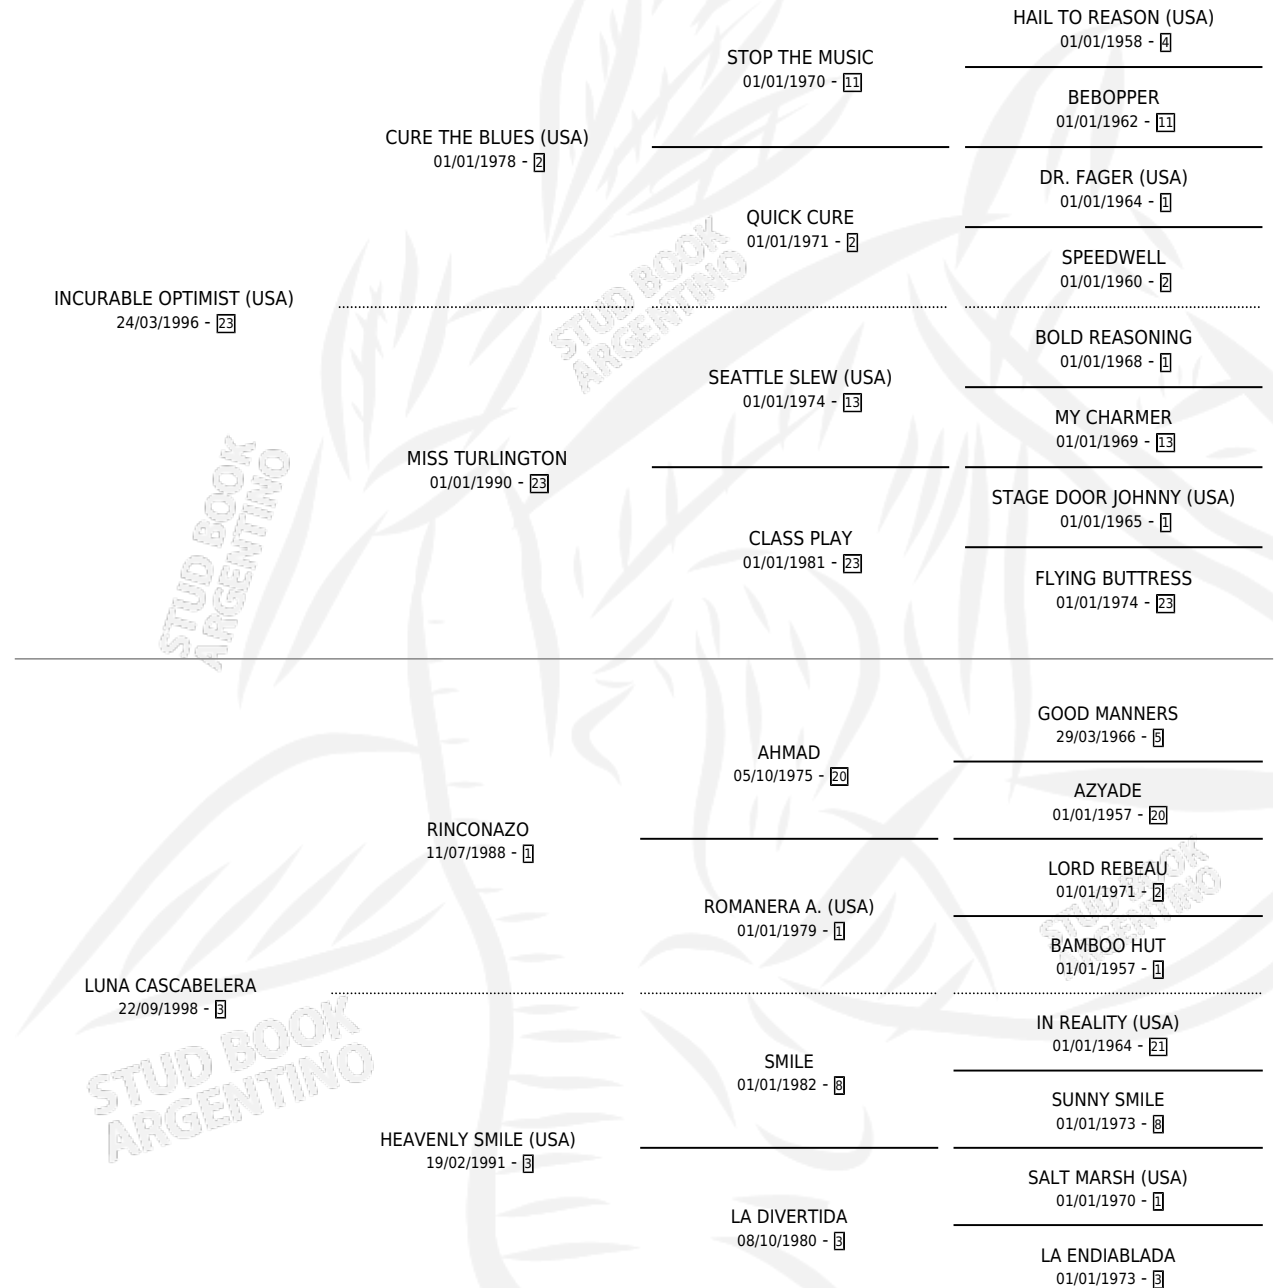

BELLSOUTH

por **INCURABLE OPTIMIST (USA)** y **LUNA CASCABELERA**
por **RINCONAZO**

Argentina · Macho · Alazan · SP · 11/07/2009
Familia 3-h · Volumen 40

ESTADO

TIPIFICACIÓN SANGUÍNEA	X
TIPIFICACIÓN POR ADN	✓
PASAPORTE	X
IDENTIFICACIÓN POR MICROCHIP	✓
REPRODUCTOR	X

Lugar de nacimiento: El Paraíso
Criador: El Paraíso

PEDIGREE

BELLSOUTH

Datos oficiales del Stud Book Argentino

Documento generado el 09/05/2026

studbook.org.ar