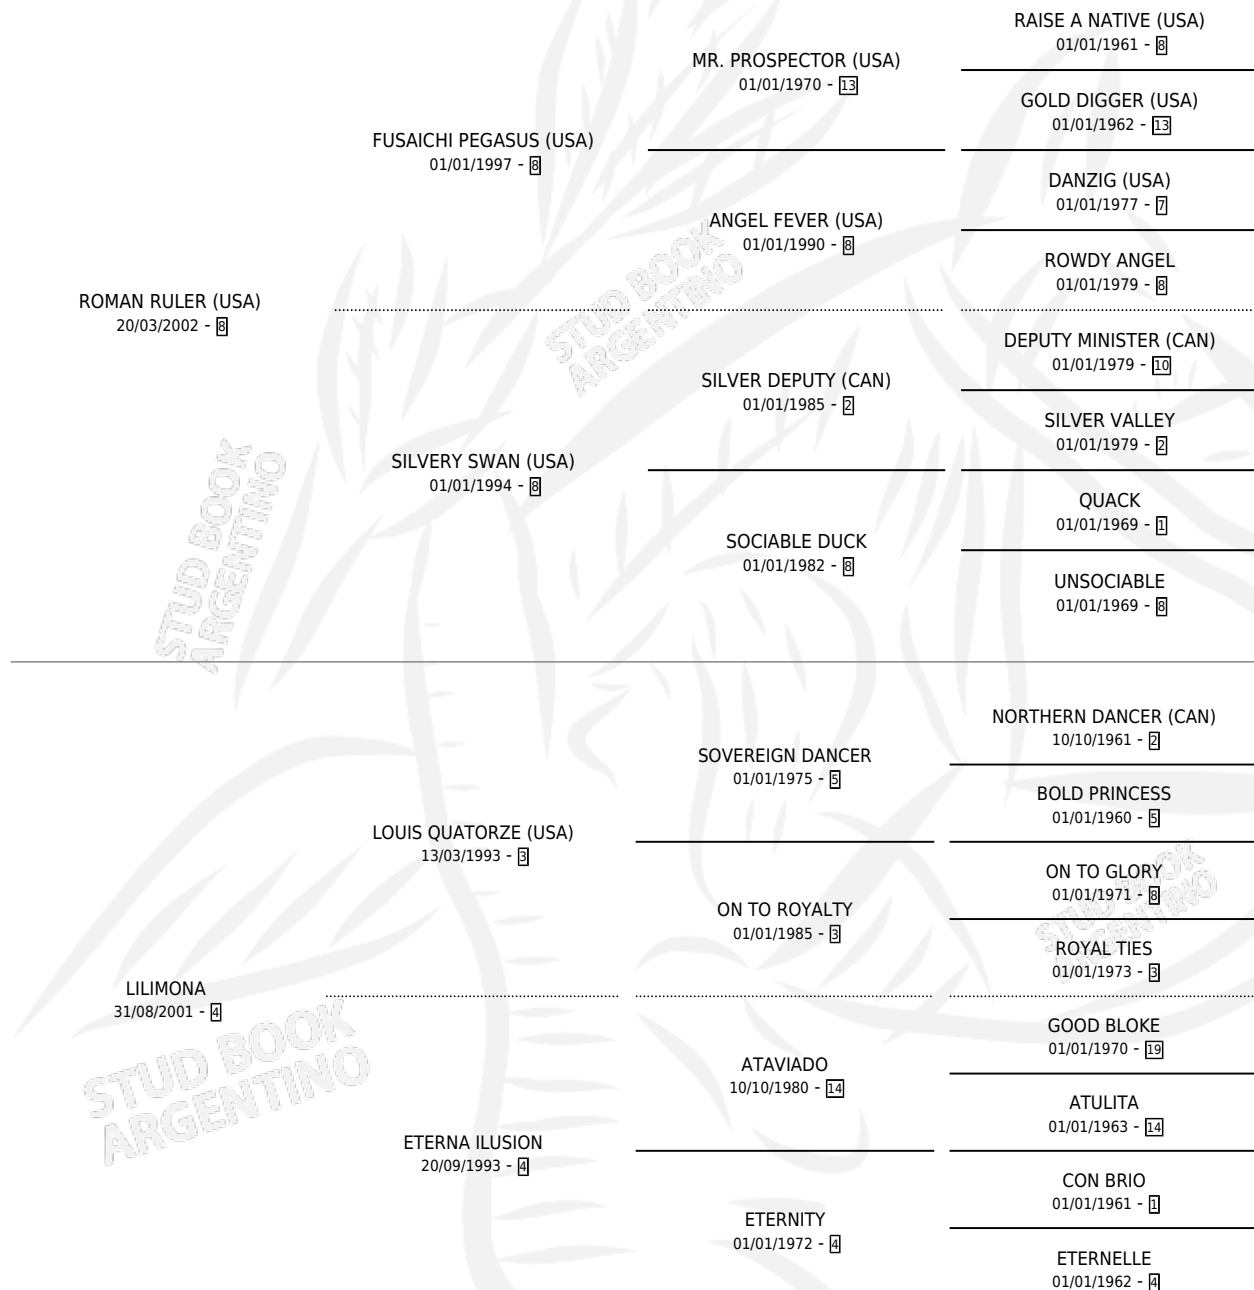

EL ORFEBRE

por **ROMAN RULER (USA)** y **LILIMONA** por **LOUIS QUATORZE (USA)**

Argentina · Macho · Zaino Colorado · SP · 20/07/2009
Familia 4-k · Volumen 40

ESTADO

TIPIFICACIÓN SANGUÍNEA	X
TIPIFICACIÓN POR ADN	✓
PASAPORTE	✓
IDENTIFICACIÓN POR MICROCHIP	✓
REPRODUCTOR	✓

Lugar de nacimiento: Vacacion
Criador: Vacacion

~

HIJOS

	MACHOS	HEMBRAS
10 NACIERON	6	4
5 CORRIERON	3	2
2 GANARON	1	1

0	0	0
GANADORES CL	GANADORES GR	GANADORES G1

PEDIGREE

CAMPAÑA

Solo carreras oficiales de Argentina