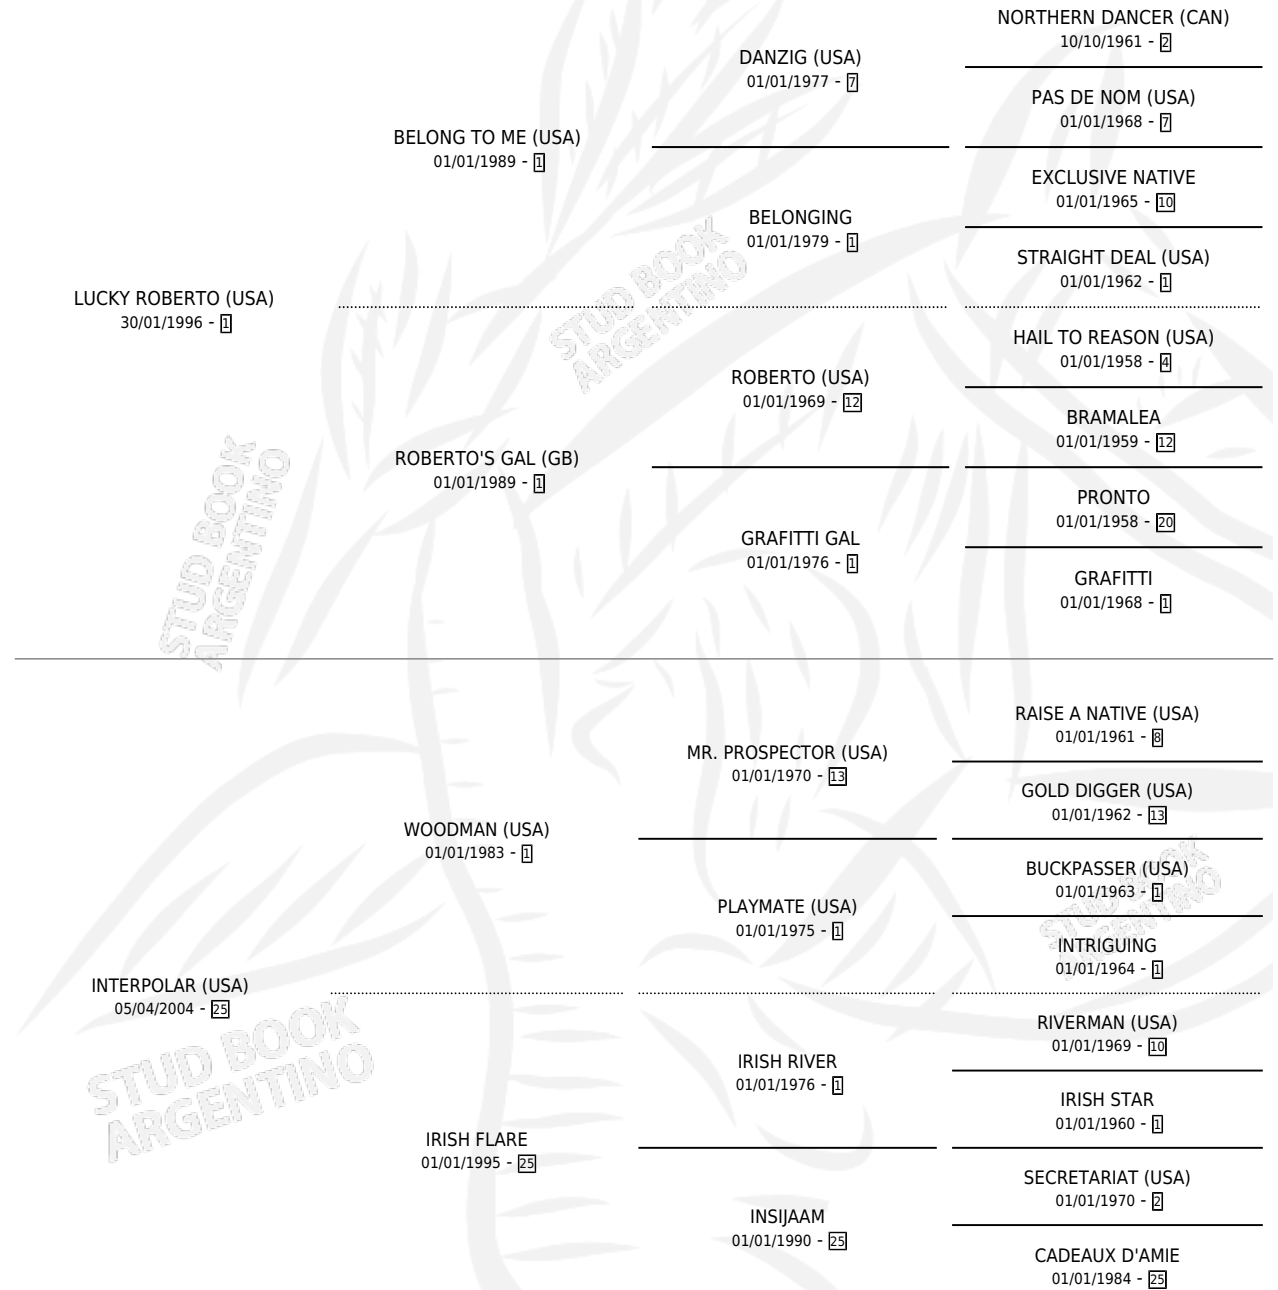

INCANTO

por **LUCKY ROBERTO (USA)** y **INTERPOLAR (USA)** por **WOODMAN (USA)**

Argentina · Macho · Zaino · SP · 30/07/2009
Familia 25 · Volumen 40

ESTADO

TIPIFICACIÓN SANGUÍNEA	X
TIPIFICACIÓN POR ADN	✓
PASAPORTE	✓
IDENTIFICACIÓN POR MICROCHIP	✓
REPRODUCTOR	X

Lugar de nacimiento: La Providencia
Criador: La Providencia

PEDIGREE

CAMPAÑA

Solo carreras oficiales de Argentina

POR EDAD

EDAD	CC	1°	2°	3°	4°	5°	NP	CLC	CLG	CLCG1	CLGG1	IMPORTE	GANANCIA / CC
3 AÑOS	2	0	0	0	0	0	2	0	0	0	0	\$0	\$0
TOTALES	2	0	0	0	0	0	2	0	0	0	0	\$0	\$0
%		0.0%	0.0%	0.0%	0.0%	0.0%	100%	0.0%	0.0%	0.0%	0.0%		