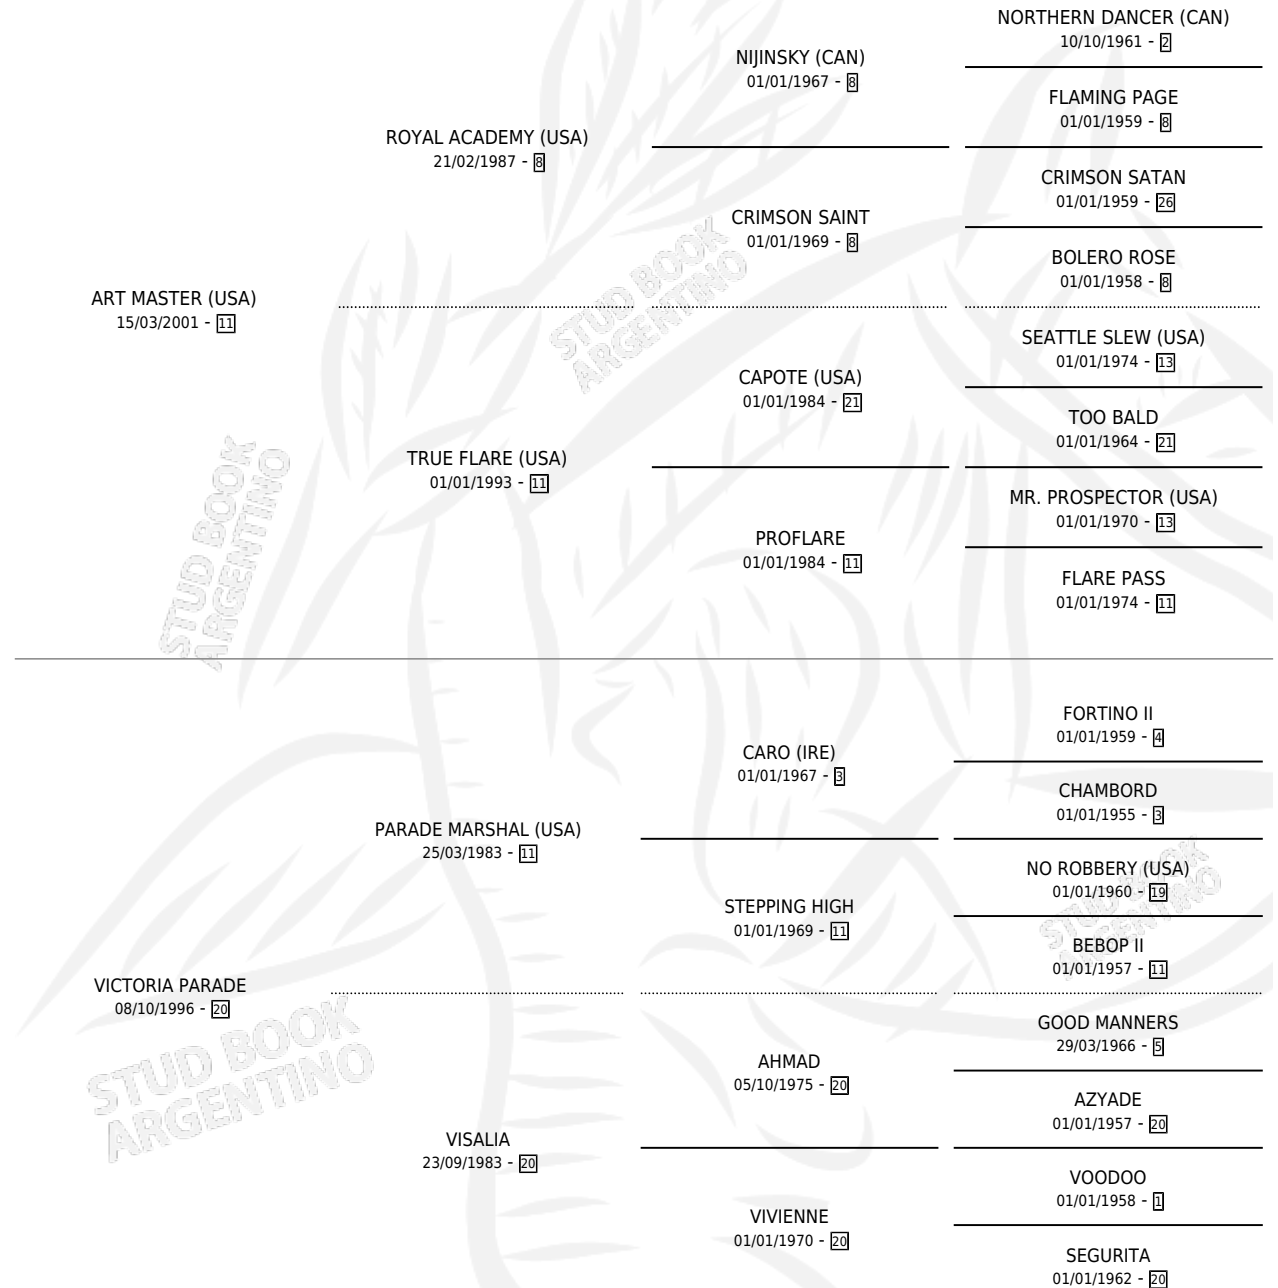

ALMA TADENA

por ART MASTER (USA) y VICTORIA PARADE por PARADE MARSHAL (USA)

Argentina · Hembra · Zaino · SP · 10/07/2009
Familia 20-c · Volumen 40

ESTADO

TIPIFICACIÓN SANGUÍNEA	X
TIPIFICACIÓN POR ADN	X
PASAPORTE	X
IDENTIFICACIÓN POR MICROCHIP	X
REPRODUCTOR	X

Lugar de nacimiento: Caryjuan
Criador: Inversiones El Catorce S.A.

PEDIGREE

ALMA TADENA

Datos oficiales del Stud Book Argentino

Documento generado el 04/05/2026

studbook.org.ar