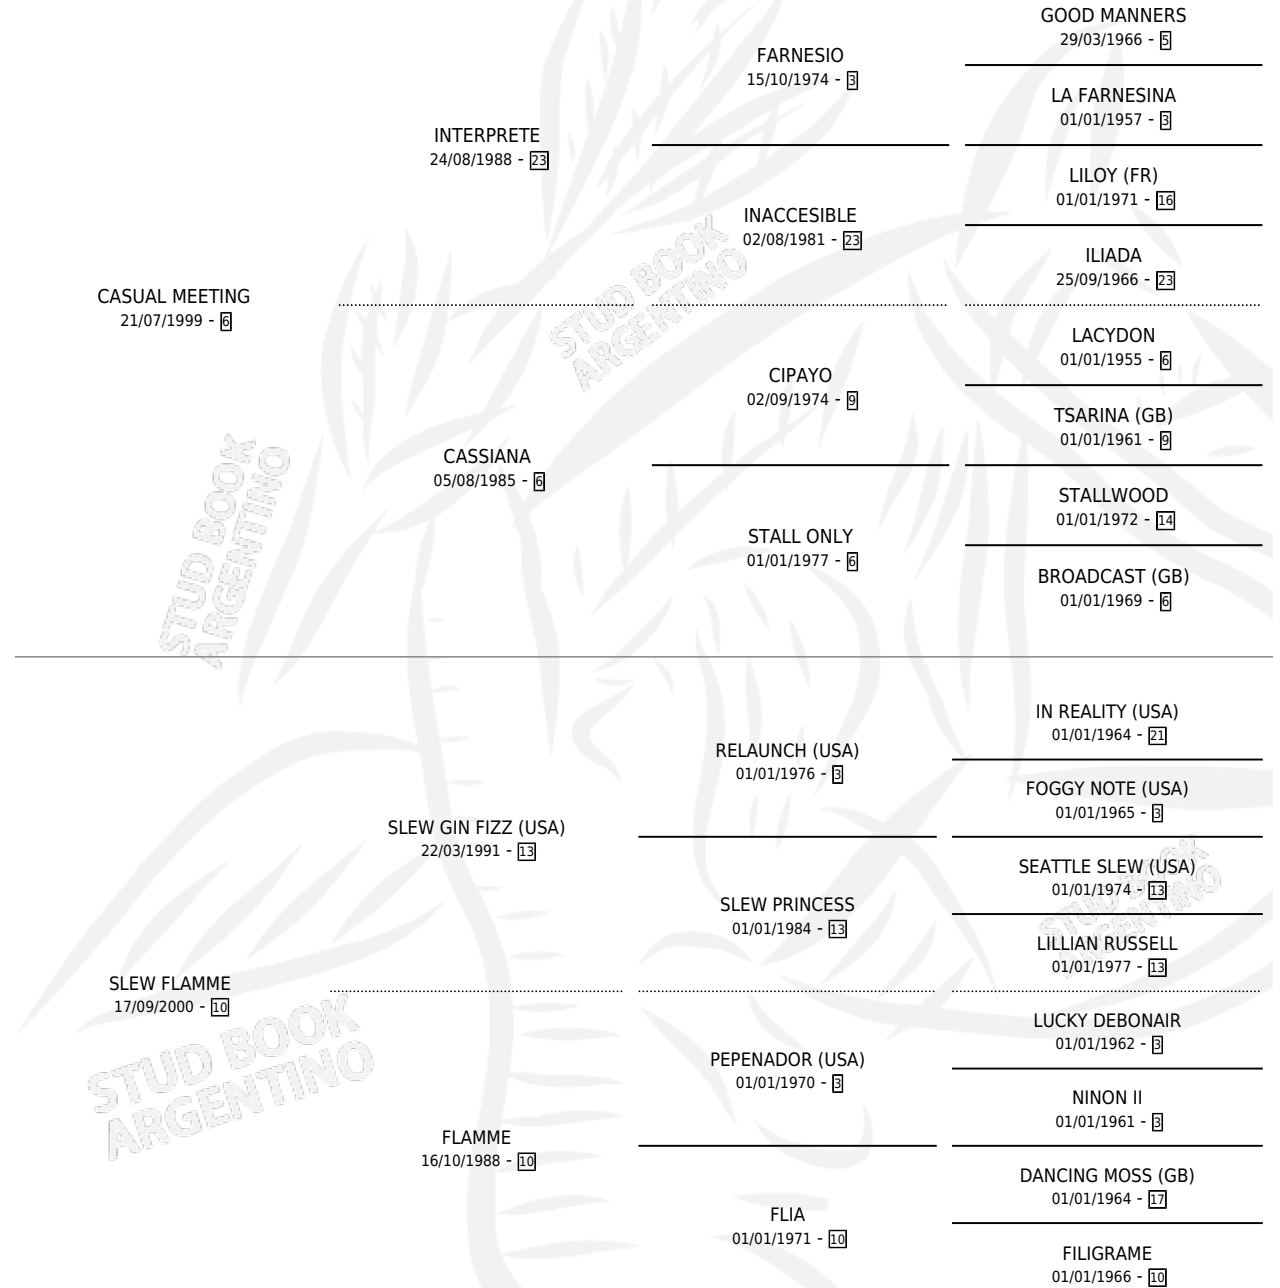

CENCERRO CASUAL

por CASUAL MEETING y SLEW FLAMME por SLEW GIN FIZZ (USA)

Argentina · Macho · Zaino · SP · 10/07/2009
Familia 10-b · Volumen 40

ESTADO

TIPIFICACIÓN SANGUÍNEA	X
TIPIFICACIÓN POR ADN	✓
PASAPORTE	✓
IDENTIFICACIÓN POR MICROCHIP	✓
REPRODUCTOR	X

Lugar de nacimiento: Santa Ana
Criador: Catta Raul Horacio

PEDIGREE

CAMPAÑA

Solo carreras oficiales de Argentina

POR EDAD

EDAD	CC	1°	2°	3°	4°	5°	NP	CLC	CLG	CLCG1	CLGG1	IMPORTE	GANANCIA / CC
2 AÑOS	2	0	0	0	0	0	2	0	0	0	0	\$0	\$0
3 AÑOS	5	0	0	0	0	0	5	0	0	0	0	\$0	\$0
4 AÑOS	1	0	0	0	0	0	1	0	0	0	0	\$0	\$0
TOTALES	8	0	0	0	0	0	8	0	0	0	0	\$0	\$0
%		0.0%	0.0%	0.0%	0.0%	0.0%	100%	0.0%	0.0%	0.0%	0.0%		