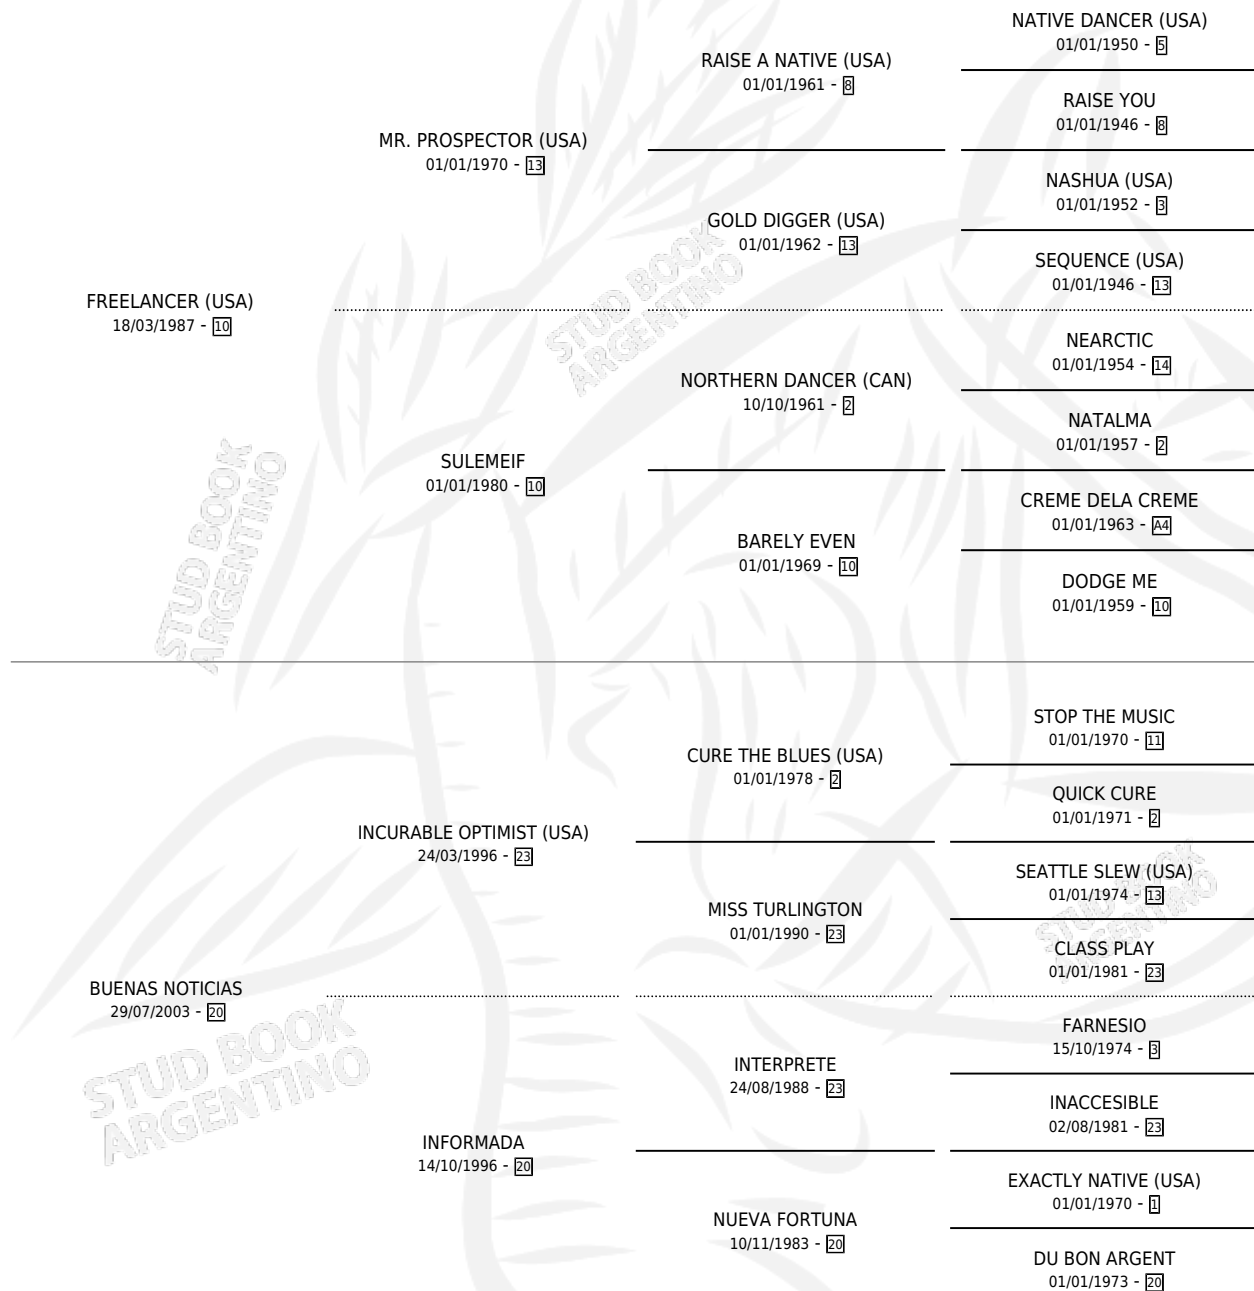

FREE NOTICIAS

por **FREELANCER (USA)** y **BUENAS NOTICIAS** por **INCURABLE OPTIMIST (USA)**

Argentina · Hembra · Zaino · SP · 25/07/2009
Familia 20-d · Volumen 40

ESTADO

TIPIFICACIÓN SANGUÍNEA	X
TIPIFICACIÓN POR ADN	✓
PASAPORTE	✓
IDENTIFICACIÓN POR MICROCHIP	✓
REPRODUCTOR	✓

Lugar de nacimiento: Santa Ana

Criador: Iguacel Manuel Rodolfo, Iguacel Antonio Carlos y Iguacel Miguel Alfredo

PEDIGREE

CAMPAÑA

Solo carreras oficiales de Argentina

POR EDAD

EDAD	CC	1°	2°	3°	4°	5°	NP	CLC	CLG	CLCG1	CLGG1	IMPORTE	GANANCIA / CC
3 AÑOS	5	1	0	0	0	0	4	0	0	0	0	\$48,000	\$9,600
TOTALES	5	1	0	0	0	0	4	0	0	0	0	\$48,000	\$9,600
%		20.0%	0.0%	0.0%	0.0%	0.0%	80.0%	0.0%	0.0%	0.0%	0.0%		