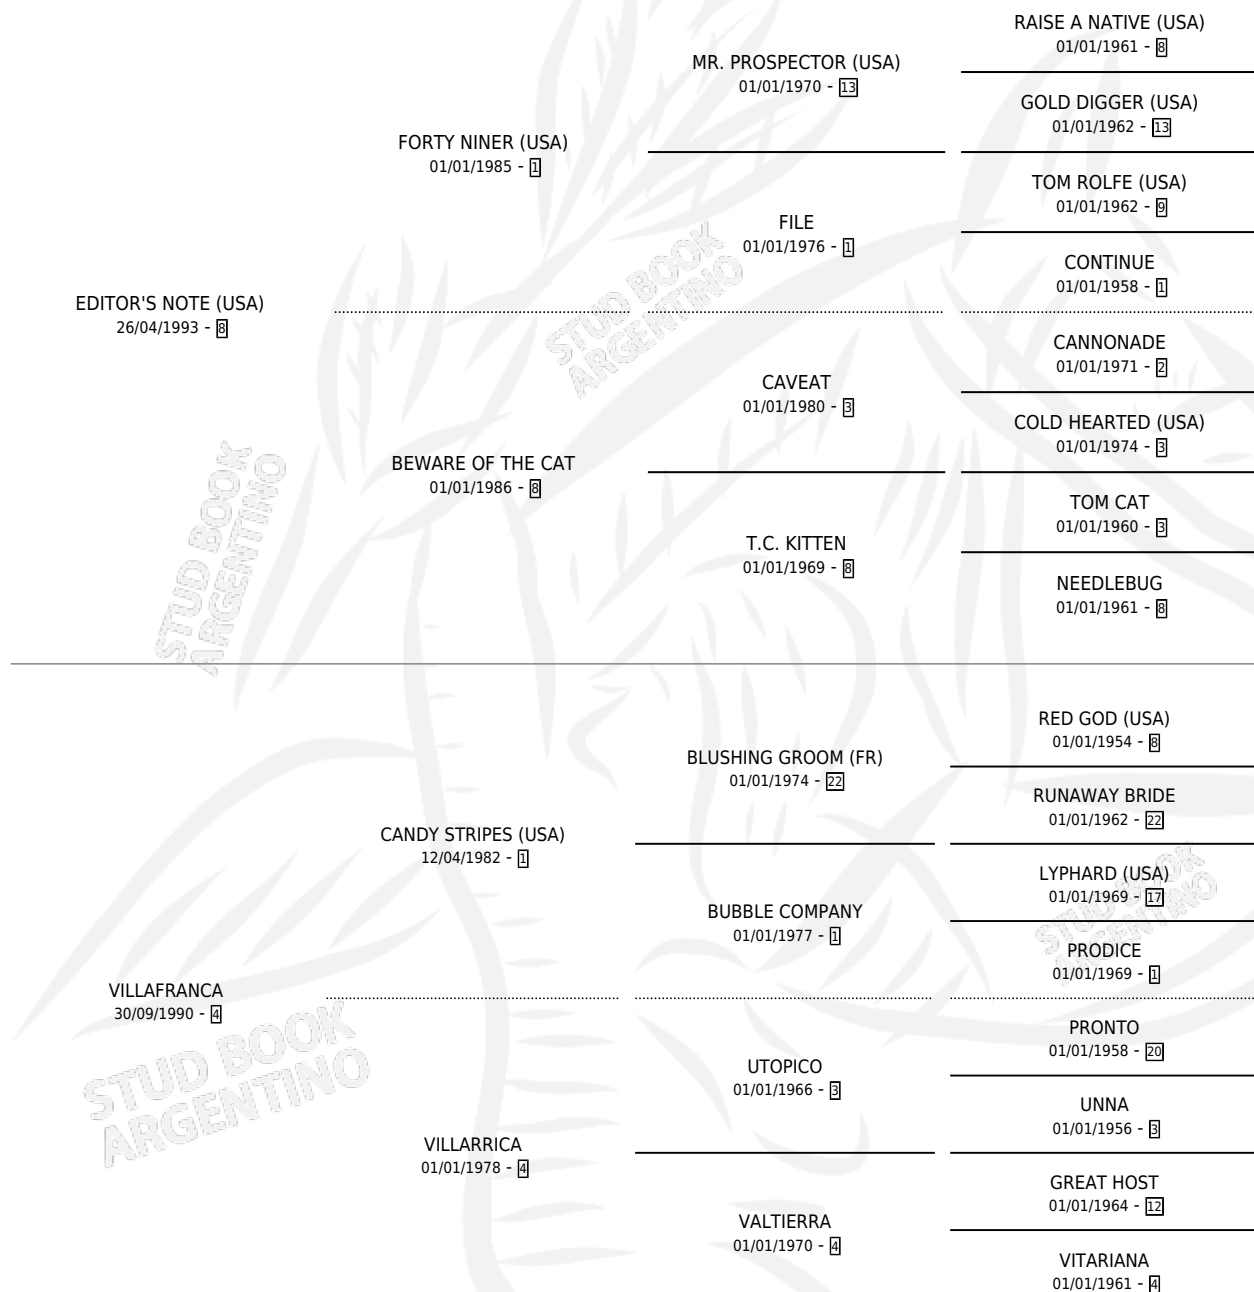

VITORIANO

por EDITOR'S NOTE (USA) y VILAFRANCA por CANDY STRIPES (USA)

Argentina · Macho · Alazan · SP · 24/07/2009
Familia 4-p · Volumen 40

ESTADO

TIPIFICACIÓN SANGUÍNEA	X
TIPIFICACIÓN POR ADN	✓
PASAPORTE	✓
IDENTIFICACIÓN POR MICROCHIP	✓
REPRODUCTOR	X

Lugar de nacimiento: Abolengo
Criador: Abolengo

PEDIGREE

CAMPAÑA

Solo carreras oficiales de Argentina

POR EDAD

EDAD	CC	1°	2°	3°	4°	5°	NP	CLC	CLG	CLCG1	CLGG1	IMPORTE	GANANCIA / CC
5 AÑOS	7	0	2	0	1	0	4	0	0	0	0	\$18,700	\$2,671
TOTALES	7	0	2	0	1	0	4	0	0	0	0	\$18,700	\$2,671
%		0.0%	28.6%	0.0%	14.3%	0.0%	57.1%	0.0%	0.0%	0.0%	0.0%		

Placés en Rosario y Palermo en 7 carreras disputadas.

POR DISTANCIA

HIPODROMO	CC	1°	2°	3°	4°	5°	NP	CLC	CLG	CLCG1	CLGG1	IMPORTE
SAN ISIDRO	1	0	0	0	0	0	1	0	0	0	0	\$0
1100 MTS	1	0	0	0	0	0	1	0	0	0	0	\$0
PALERMO	5	0	1	0	1	0	3	0	0	0	0	\$13,500
1000 MTS	5	0	1	0	1	0	3	0	0	0	0	\$13,500
ROSARIO	1	0	1	0	0	0	0	0	0	0	0	\$5,200
1100 MTS	1	0	1	0	0	0	0	0	0	0	0	\$5,200