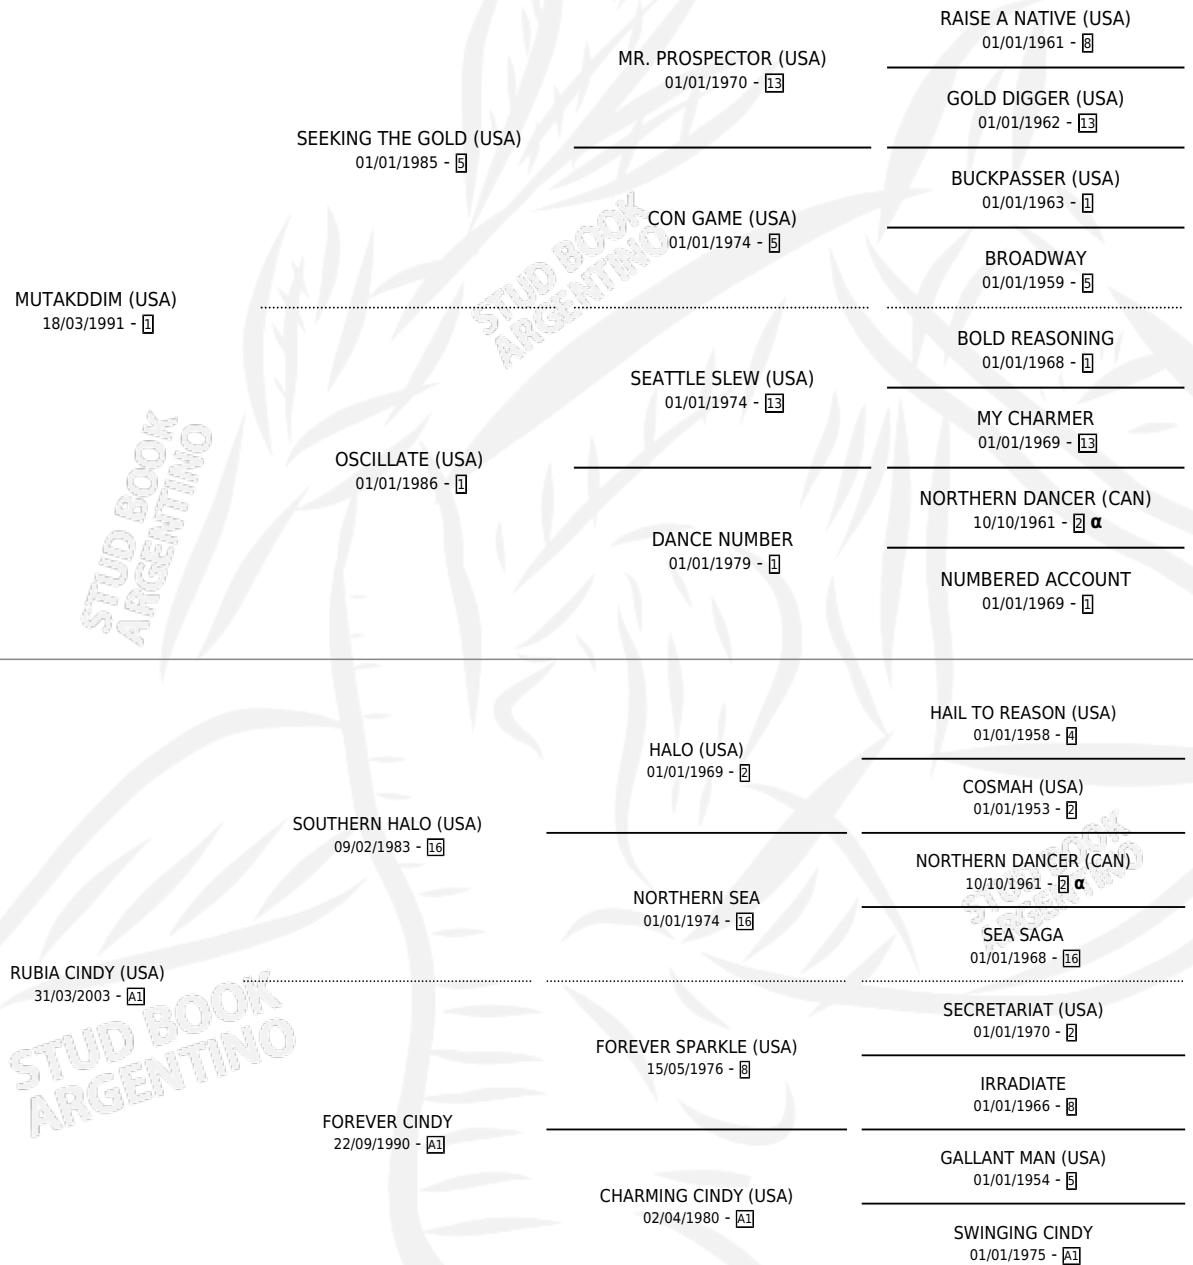

CINNA MONA

por **MUTAKDDIM (USA)** y **RUBIA CINDY (USA)** por **SOUTHERN HALO (USA)**

Argentina · Hembra · Alazan · SP · 11/07/2009
Familia A1 · Volumen 40

ESTADO

TIPIFICACIÓN SANGUÍNEA	X
TIPIFICACIÓN POR ADN	✓
PASAPORTE	✓
IDENTIFICACIÓN POR MICROCHIP	✓
REPRODUCTOR	✓

Lugar de nacimiento: La Pasion
Criador: La Pasion

~

HIJOS

	MACHOS	HEMBRAS
8 NACIERON	2	6
3 CORRIERON	2	1
1 GANARON	0	1
0 GANADORES CL	0 GANADORES GR	0 GANADORES G1

PEDIGREE

INBREEDING : α

S

cimientos 8 / Efectividad 72.73%

PADRILLO	PRODUCTO	CRIADOR	1ER SERVICIO	ÚLTIMO SERVICIO
PUERTO REAL	∅		25/10/2025	25/10/2025
CINNA MONA	HUNA (H Z, 25/08/2025)	SANCHEZ JUAN PABLO	20/09/2024	20/09/2024
MANIPULATOR (USA)	CINNA CINDY (H ZD, 10/08/2024)	LEDEZMA PEDRO IGNACIO	05/09/2023	05/09/2023
LIZARD ISLAND (USA)	SUPER HEROICA (H Z, 05/08/2023)	LEDEZMA PEDRO IGNACIO	07/08/2022	07/08/2022
VASTAGO SALVAJE	CASTELLO BANFI (M A, 14/10/2021)	LA PASION	12/11/2020	12/11/2020
VASTAGO SALVAJE	CIROC PEACH (H A, 15/10/2020)	LA PASION	21/10/2019	07/11/2019
LIZARD ISLAND (USA)	CLYNELISH (H A, 08/10/2019)	LA PASION	01/11/2018	01/11/2018
SIXTIES ICON (GB)	CINNAMON STYLE (M A, 03/10/2018)	LA PASION	12/10/2017	12/10/2017
SIDNEY'S CANDY (USA)	CREME DE CASSIS (H A, 14/07/2017)	LA PASION	13/08/2016	13/08/2016
SIXTIES ICON (GB)	∅		21/08/2015	21/08/2015
MANIPULATOR (USA)	∅		10/08/2014	25/11/2014

SIXTIES ICON (GB)

SIDNEY'S CANDY (USA)

SIXTIES ICON (GB)

MANIPULATOR (USA)