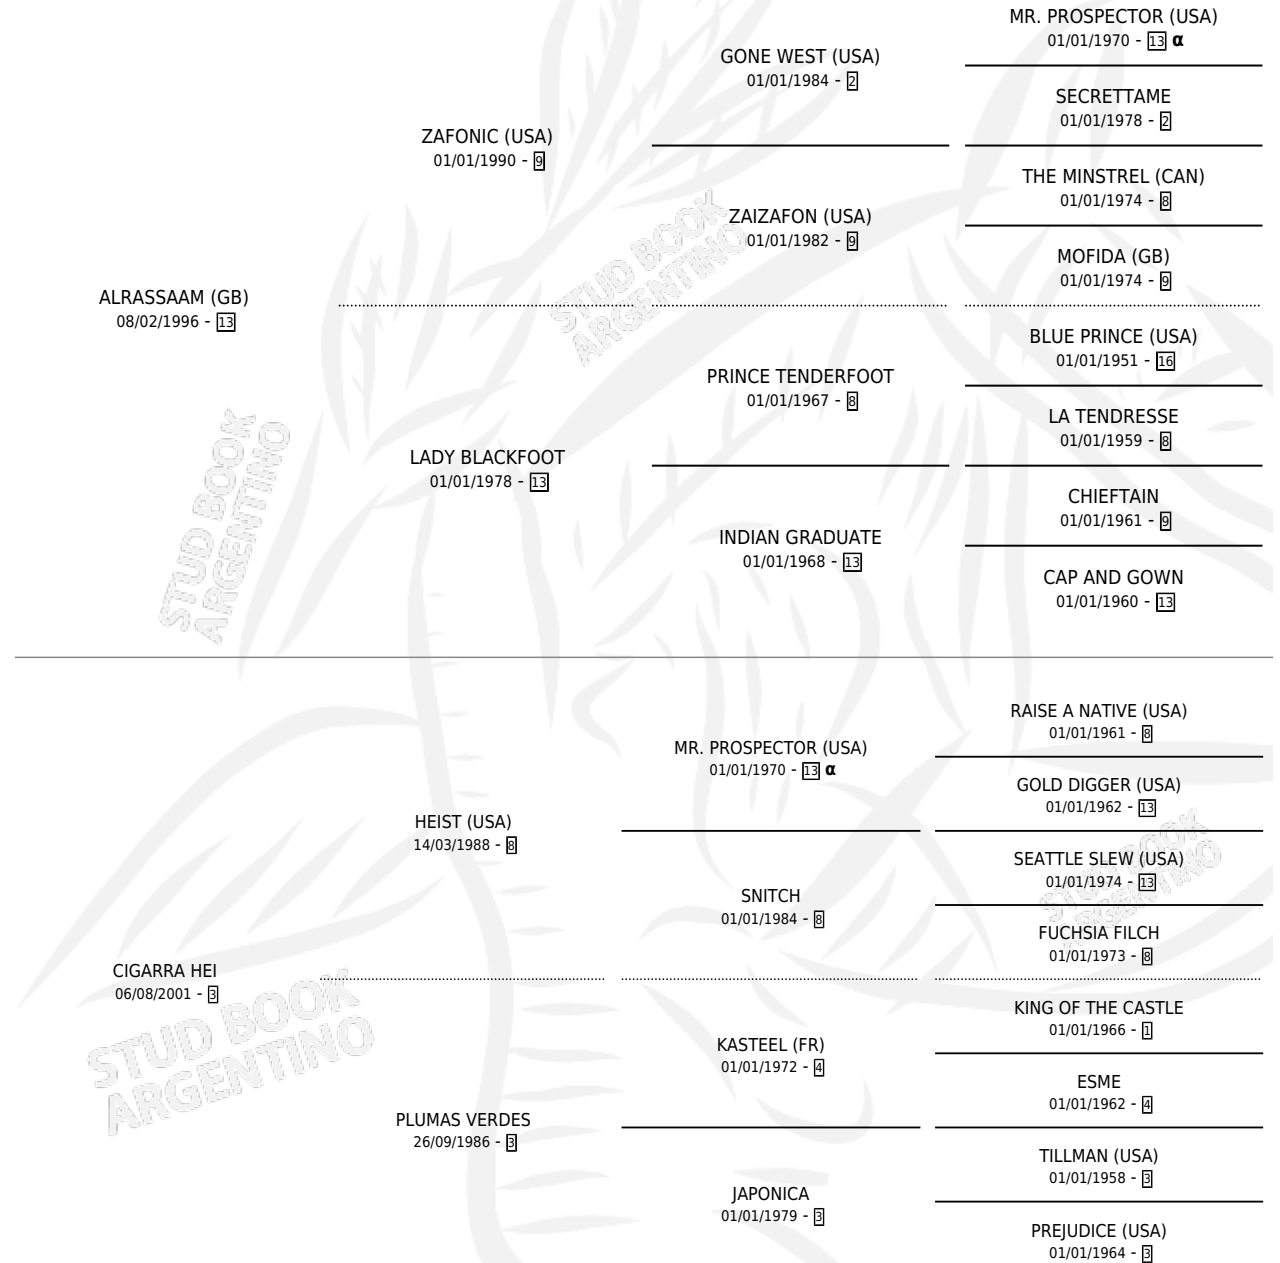

CIGARRILLO SAM

por **ALRASSAAM (GB)** y **CIGARRA HEI** por **HEIST (USA)**

Argentina · Macho · Zaino Doradillo · SP · 01/08/2009
Familia 3-I · Volumen 40

ESTADO

TIPIFICACIÓN SANGUÍNEA	X
TIPIFICACIÓN POR ADN	✓
PASAPORTE	✓
IDENTIFICACIÓN POR MICROCHIP	✓
REPRODUCTOR	X

Lugar de nacimiento: Caryjuan

Criador: Caryjuan

PEDIGREE

INBREEDING : α