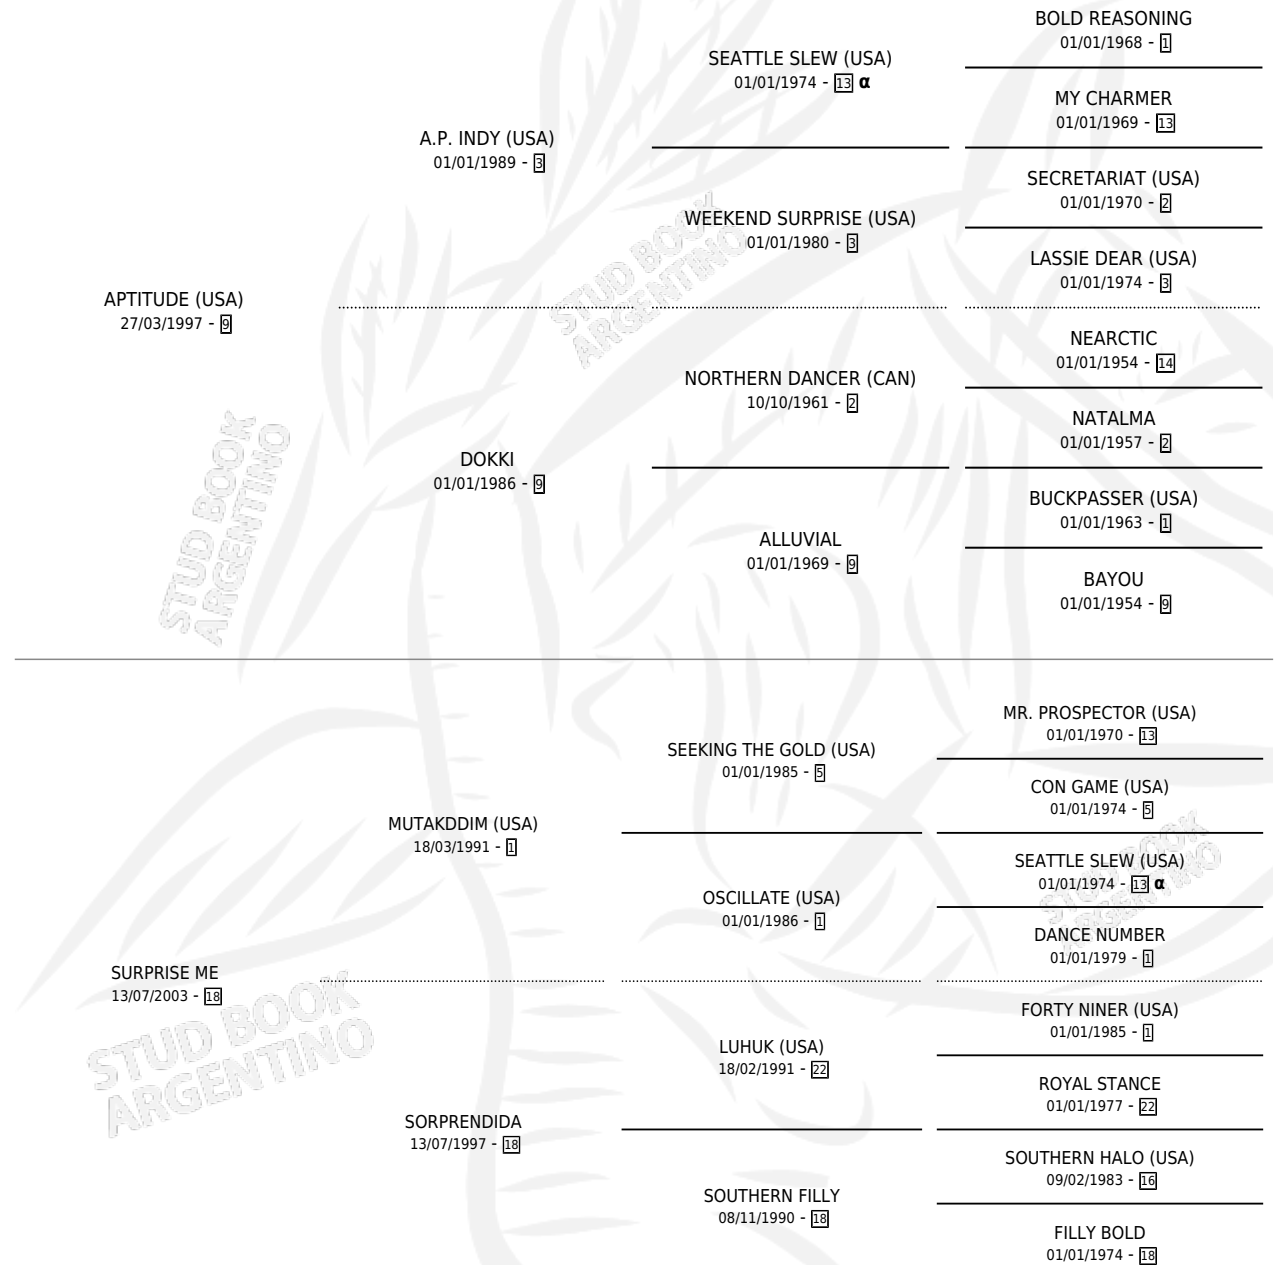

TADEO

por **APTITUDE (USA)** y **SURPRISE ME** por **MUTAKDDIM (USA)**

Argentina · Macho · Zaino Colorado · SP · 20/07/2009
Familia 18-a · Volumen 40

ESTADO

TIPIFICACIÓN SANGUÍNEA	X
TIPIFICACIÓN POR ADN	✓
PASAPORTE	✓
IDENTIFICACIÓN POR MICROCHIP	✓
REPRODUCTOR	X

Lugar de nacimiento: Campo particular
Criador: El Matucho S.A.

PEDIGREE

INBREEDING : α

CAMPAÑA

Solo carreras oficiales de Argentina

POR EDAD

EDAD	CC	1°	2°	3°	4°	5°	NP	CLC	CLG	CLCG1	CLGG1	IMPORTE	GANANCIA / CC
3 AÑOS	10	0	2	0	1	1	6	0	0	0	0	\$29,140	\$2,914
4 AÑOS	10	1	0	1	1	0	7	0	0	0	0	\$29,500	\$2,950
5 AÑOS	3	0	0	0	1	0	2	0	0	0	0	\$3,250	\$1,083
6 AÑOS	1	0	0	0	0	0	1	0	0	0	0	\$0	\$0
TOTALES	24	1	2	1	3	1	16	0	0	0	0	\$61,890	\$2,579
%		4.2%	8.3%	4.2%	12.5%	4.2%	66.7%	0.0%	0.0%	0.0%	0.0%		

Ganador en San Isidro - \$61,890, a los 4 años.

POR DISTANCIA

HIPODROMO	CC	1°	2°	3°	4°	5°	NP	CLC	CLG	CLCG1	CLGG1	IMPORTE
LA PLATA	4	0	0	0	0	0	4	0	0	0	0	\$0
1200 MTS	2	0	0	0	0	0	2	0	0	0	0	\$0
1000 MTS	1	0	0	0	0	0	1	0	0	0	0	\$0
1300 MTS	1	0	0	0	0	0	1	0	0	0	0	\$0
SAN ISIDRO	15	1	1	1	3	1	8	0	0	0	0	\$50,550
1400 MTS	3	0	0	0	1	0	2	0	0	0	0	\$4,600
1100 MTS	1	0	0	0	0	0	1	0	0	0	0	\$1,250
1200 MTS	10	1	1	1	2	1	4	0	0	0	0	\$44,700
1600 MTS	1	0	0	0	0	0	1	0	0	0	0	\$0
PALERMO	5	0	1	0	0	0	4	0	0	0	0	\$11,340
1200 MTS	3	0	0	0	0	0	3	0	0	0	0	\$0
1400 MTS	2	0	1	0	0	0	1	0	0	0	0	\$11,340