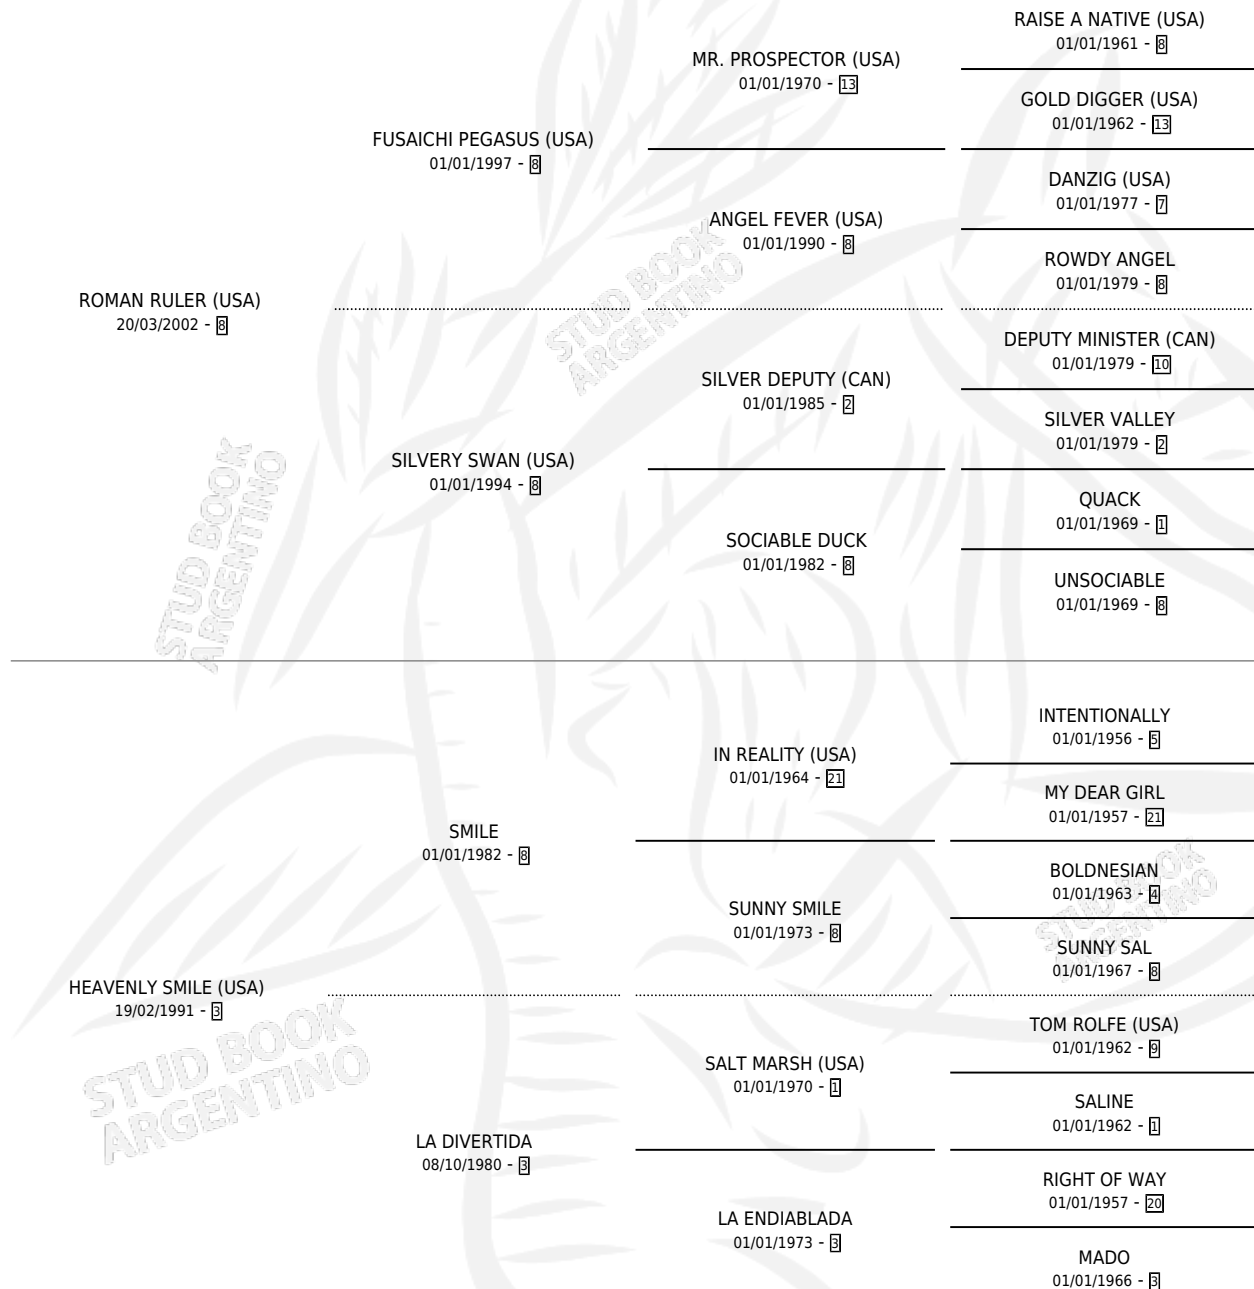

HIDDEN SMILE

por **ROMAN RULER (USA)** y **HEAVENLY SMILE (USA)** por **SMILE**

Argentina · Hembra · Zaino · SP · 12/07/2009
Familia 3-h · Volumen 40

ESTADO

TIPIFICACIÓN SANGUÍNEA	X
TIPIFICACIÓN POR ADN	✓
PASAPORTE	✓
IDENTIFICACIÓN POR MICROCHIP	✓
REPRODUCTOR	✓

Lugar de nacimiento: Vacacion
Criador: Vacacion

~

HIJOS

	MACHOS	HEMBRAS
8 NACIERON	5	3
5 CORRIERON	3	2
5 GANARON	3	2
0 GANADORES CL	0 GANADORES GR	0 GANADORES G1

PEDIGREE