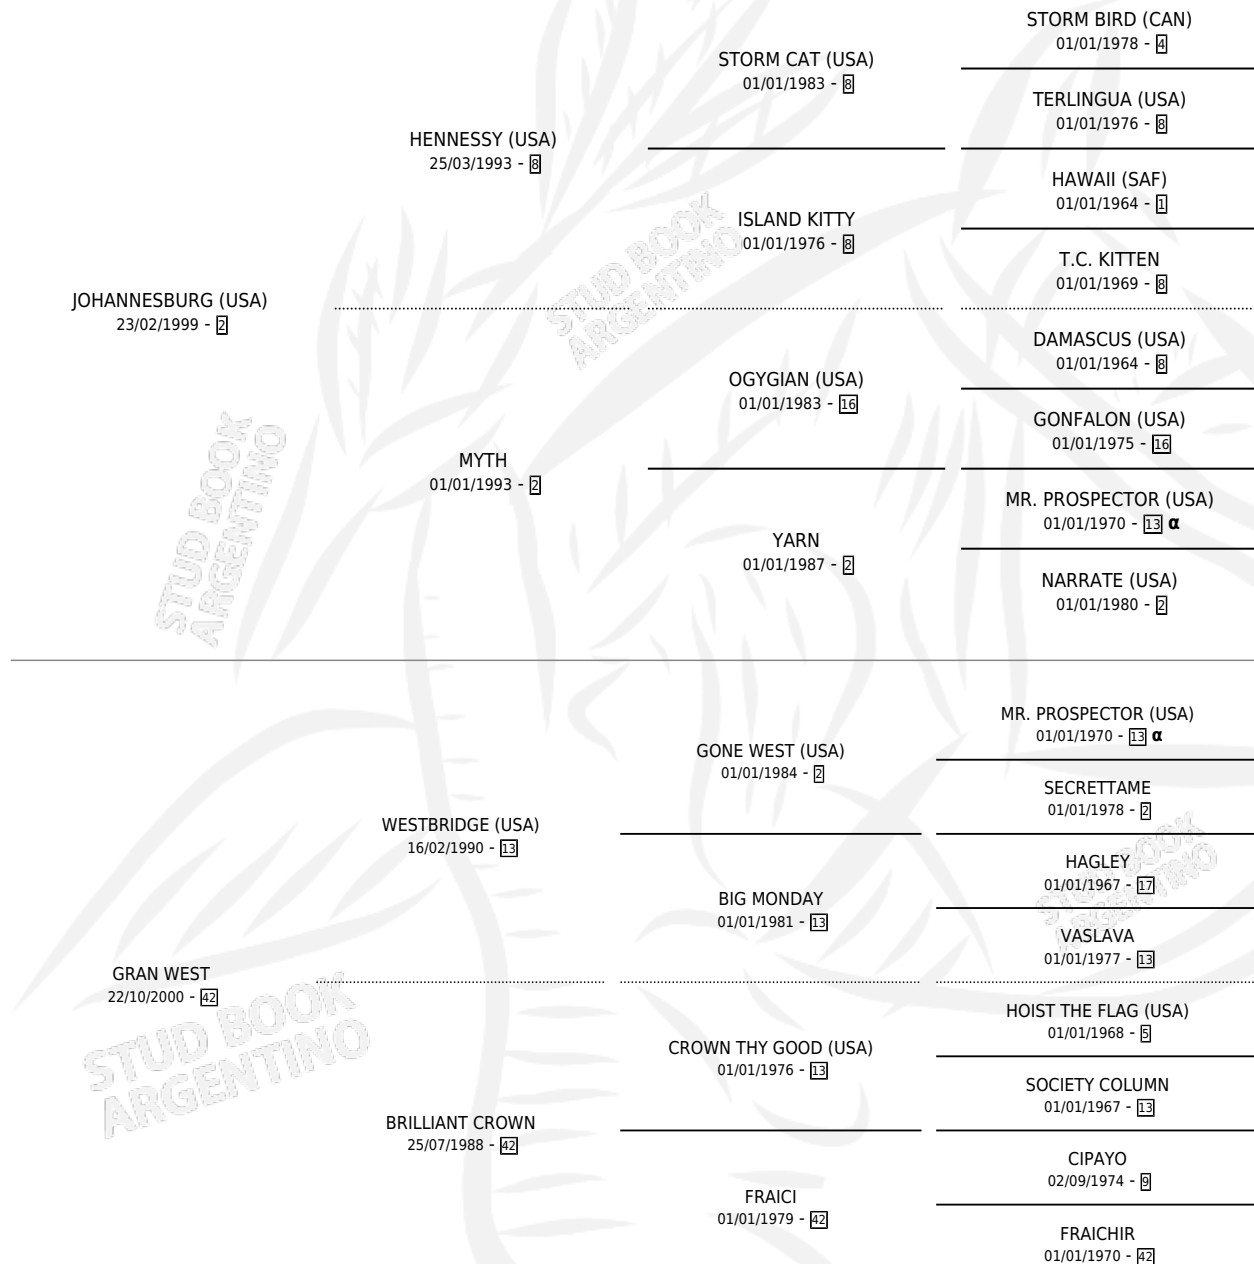

DE LA LUNA

por **JOHANNESBURG (USA)** y **GRAN WEST** por **WESTBRIDGE (USA)**

Argentina · Hembra · Alazan · SP · 06/08/2009
Familia 42 · Volumen 40

ESTADO

TIPIFICACIÓN SANGUÍNEA	X
TIPIFICACIÓN POR ADN	✓
PASAPORTE	✓
IDENTIFICACIÓN POR MICROCHIP	✓
REPRODUCTOR	✓

Lugar de nacimiento: Don Florentino
Criador: Don Florentino

~

HIJOS

	MACHOS	HEMBRAS
1 NACIERON	1	0
SIN ACTUACIONES		

PEDIGREE

INBREEDING : α

CAMPAÑA

Solo carreras oficiales de Argentina

Ganadora en San Isidro - \$44,450, a los 4 años.

POR DISTANCIA

HIPODROMO	CC	1°	2°	3°	4°	5°	NP	CLC	CLG	CLCG1	CLGG1	IMPORTE
SAN ISIDRO	4	1	0	1	0	0	2	0	0	0	0	\$44,450
1200 MTS	1	0	0	0	0	0	1	0	0	0	0	\$0
1100 MTS	1	1	0	0	0	0	0	0	0	0	0	\$35,000
1000 MTS	2	0	0	1	0	0	1	0	0	0	0	\$9,450
LA PLATA	1	0	0	0	0	0	1	0	0	0	0	\$0
1000 MTS	1	0	0	0	0	0	1	0	0	0	0	\$0