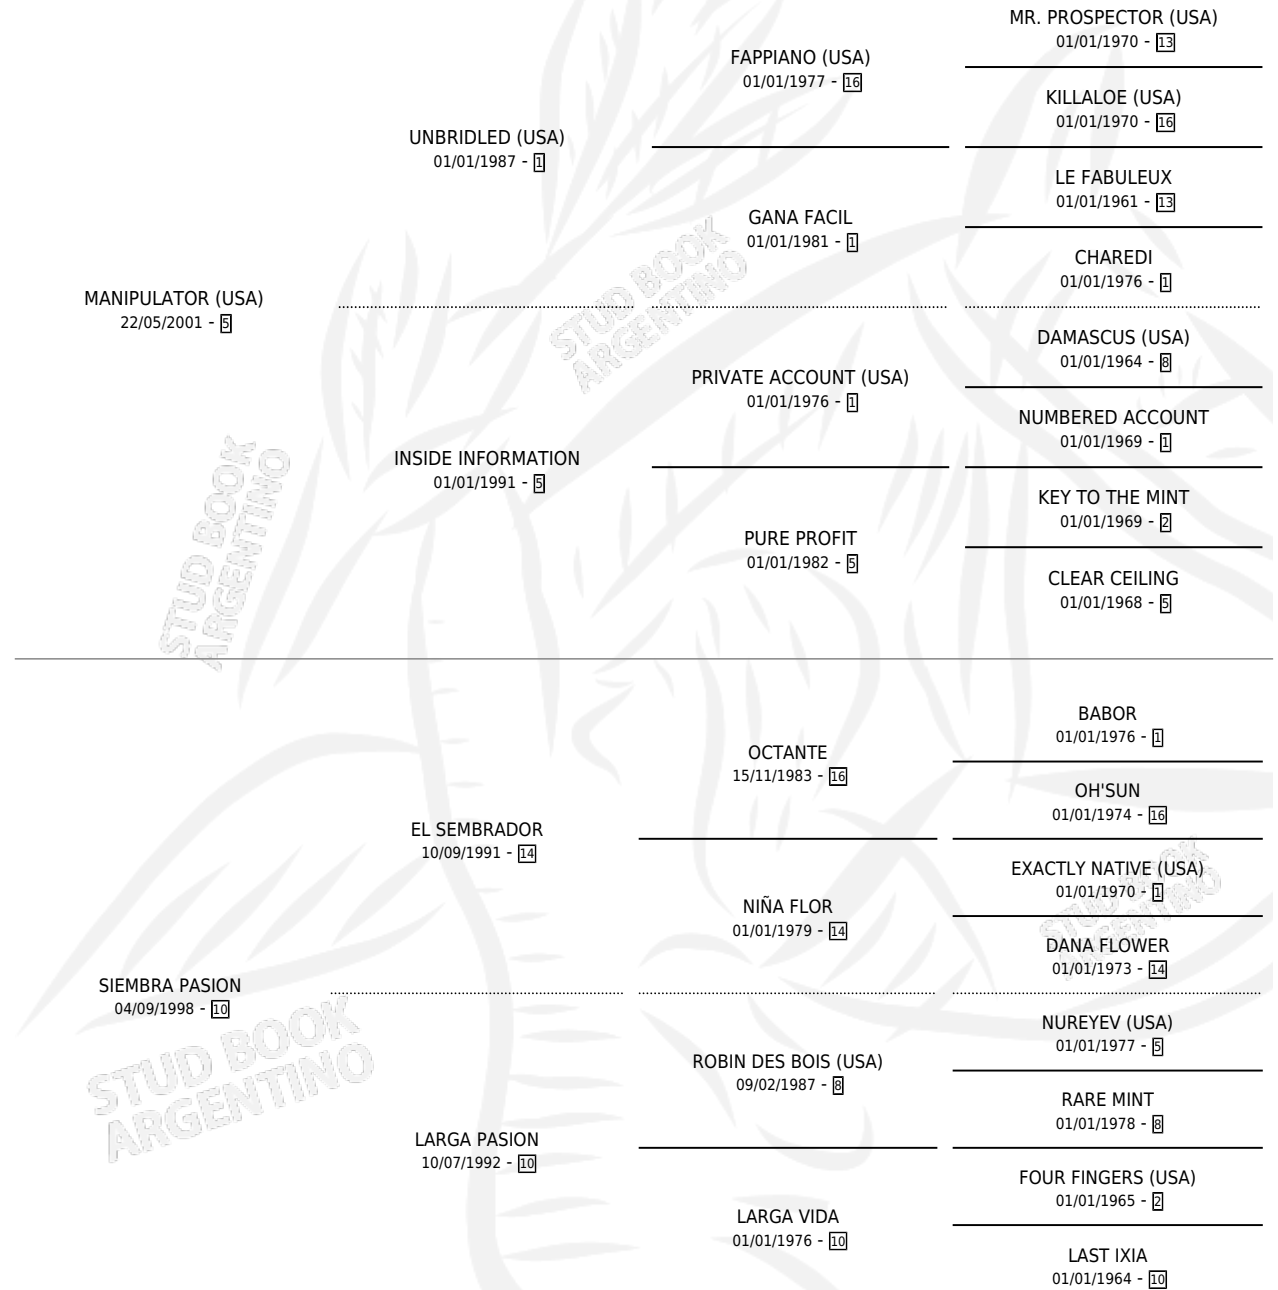

MILI PASION

por **MANIPULATOR (USA)** y **SIEMBRA PASION** por **EL SEMBRADOR**

Argentina · Hembra · Zaino · SP · 04/07/2009
Familia 10-a · Volumen 40

ESTADO

TIPIFICACIÓN SANGUÍNEA	X
TIPIFICACIÓN POR ADN	✓
PASAPORTE	✓
IDENTIFICACIÓN POR MICROCHIP	✓
REPRODUCTOR	✓

Lugar de nacimiento: El Tala
Criador: El Tala

~

HIJOS

	MACHOS	HEMBRAS
3 NACIERON	1	2
2 CORRIERON	1	1
2 GANARON	1	1

0	0	0
GANADORES CL	GANADORES GR	GANADORES G1

PEDIGREE