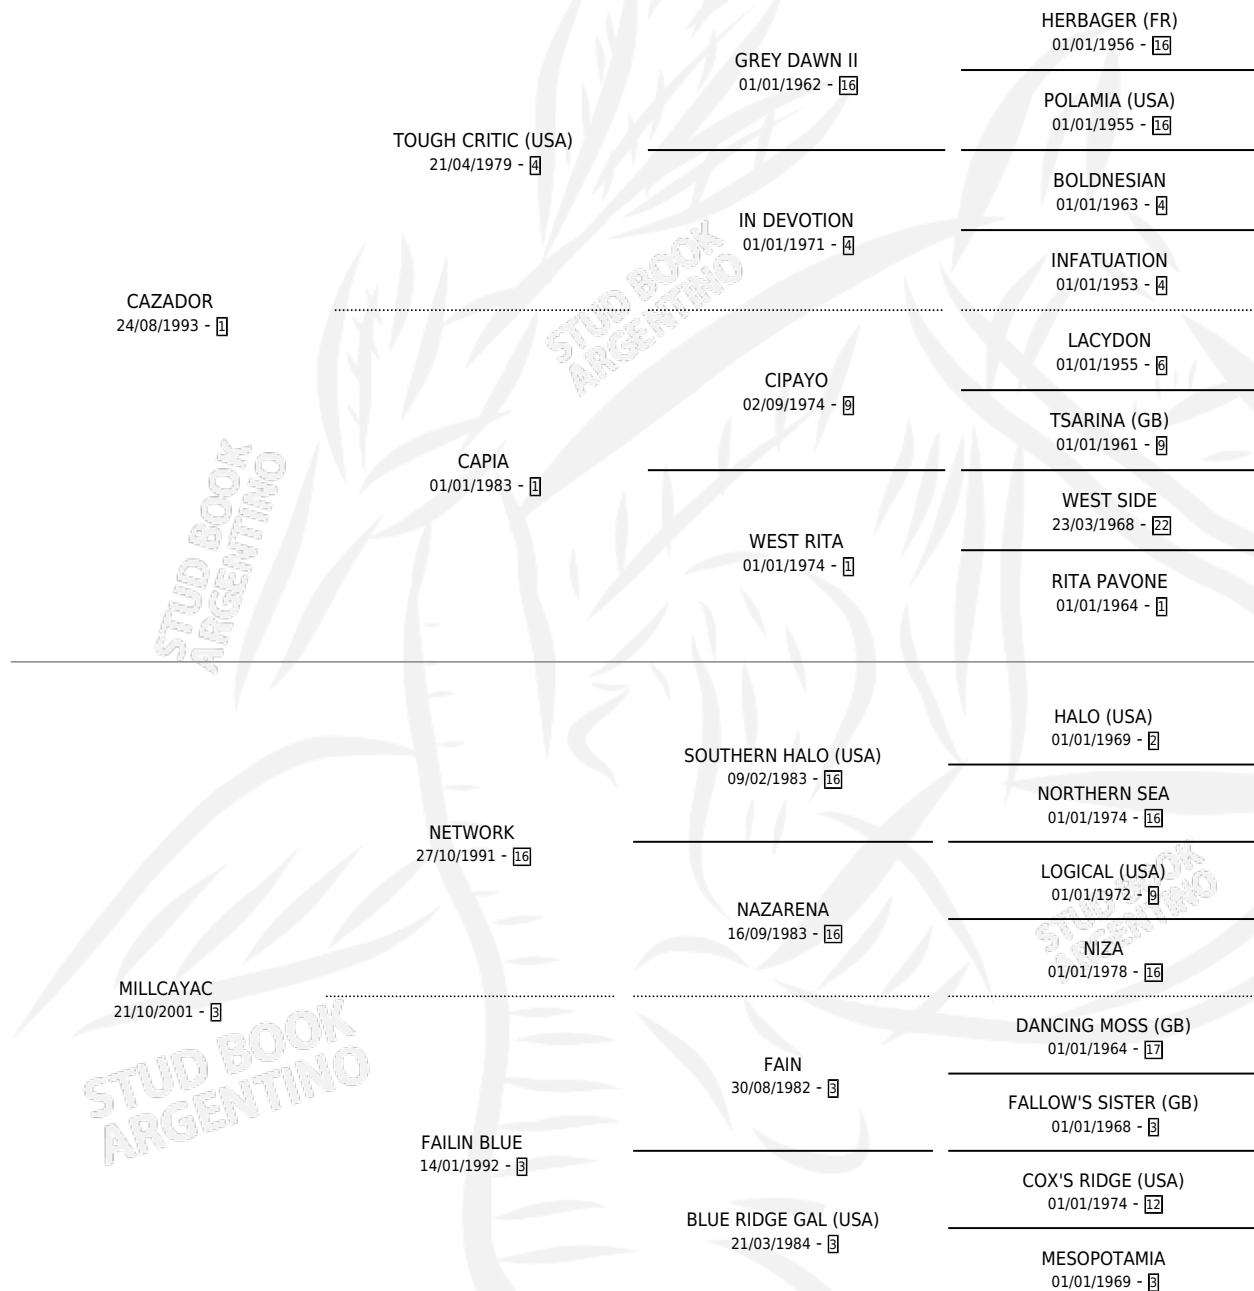

LA PAYASITA

por CAZADOR y MILLCAYAC por NETWORK

Argentina · Hembra · Zaino Doradillo · SP · 17/07/2009
Familia 3-n · Volumen 40

ESTADO

TIPIFICACIÓN SANGUÍNEA	X
TIPIFICACIÓN POR ADN	✓
PASAPORTE	✓
IDENTIFICACIÓN POR MICROCHIP	✓
REPRODUCTOR	✓

Lugar de nacimiento: Epuyen

Criador: Sin dato

PEDIGREE

CAMPAÑA

Solo carreras oficiales de Argentina

POR EDAD

EDAD	CC	1°	2°	3°	4°	5°	NP	CLC	CLG	CLCG1	CLGG1	IMPORTE	GANANCIA / CC
3 AÑOS	6	0	0	0	0	0	6	0	0	0	0	\$0	\$0
4 AÑOS	1	0	0	0	0	0	1	0	0	0	0	\$0	\$0
TOTALES	7	0	0	0	0	0	7	0	0	0	0	\$0	\$0
%		0.0%	0.0%	0.0%	0.0%	0.0%	100%	0.0%	0.0%	0.0%	0.0%		