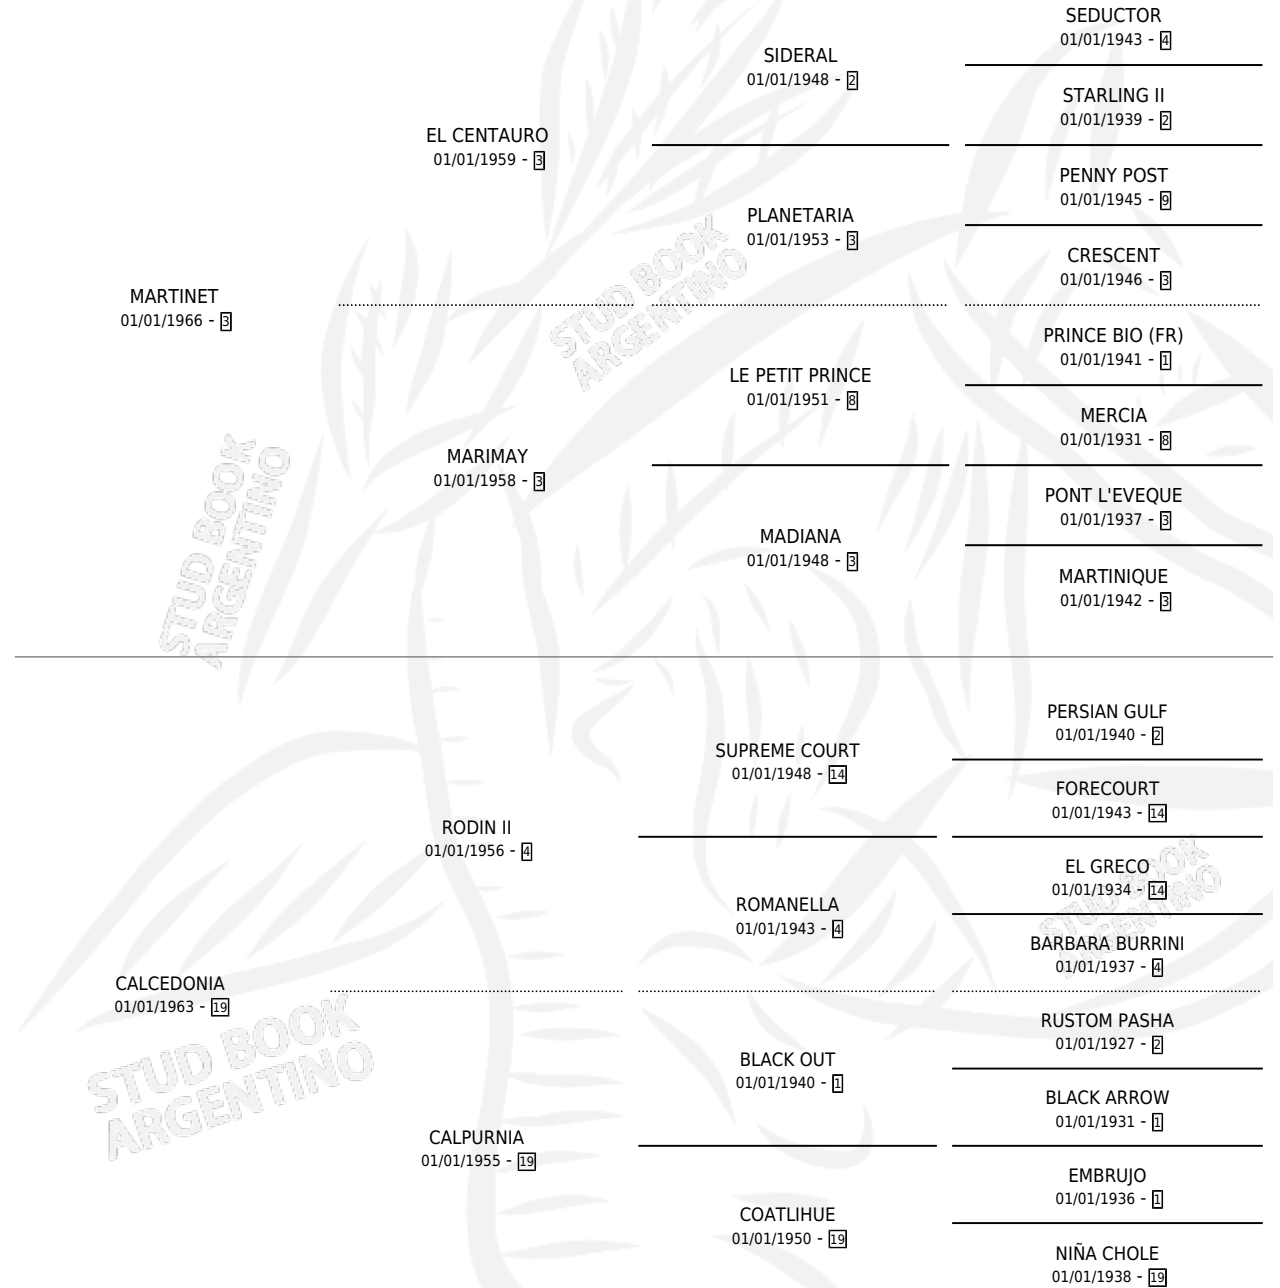

CHULAPONA

por **MARTINET** y **CALCEDONIA** por **RODIN II**

Argentina · Hembra · Zaino · SP · 06/11/1975
Familia 19-c · Volumen 29

ESTADO

TIPIFICACIÓN SANGUÍNEA	X
TIPIFICACIÓN POR ADN	X
PASAPORTE	X
IDENTIFICACIÓN POR MICROCHIP	X
REPRODUCTOR	✓

Lugar de nacimiento: Campo particular

Criador: Sin dato

~

HIJOS

	MACHOS	HEMBRAS
8 NACIERON	4	4
5 CORRIERON	3	2
3 GANARON	2	1
0 GANADORES CL	0 GANADORES GR	0 GANADORES G1

PEDIGREE