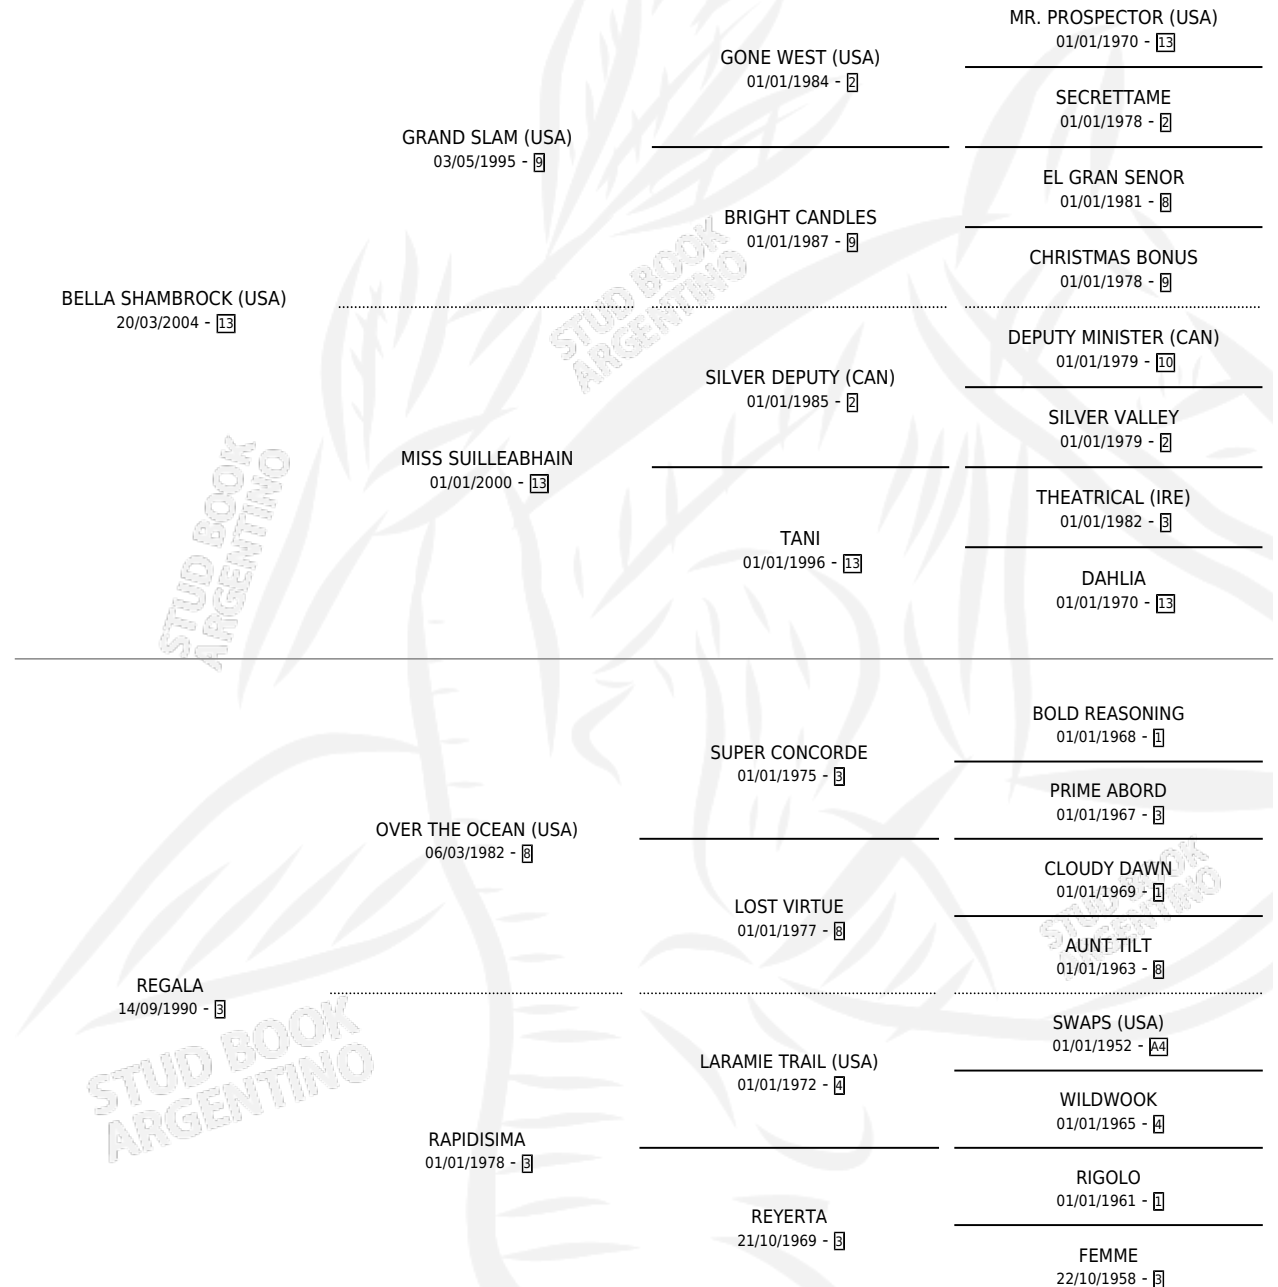

LA REGODEA

por BELLA SHAMBROCK (USA) y REGALA por OVER THE OCEAN (USA)

Argentina · Hembra · Tordillo · SP · 07/07/2009
Familia 3-n · Volumen 40

ESTADO

TIPIFICACIÓN SANGUÍNEA	X
TIPIFICACIÓN POR ADN	✓
PASAPORTE	✓
IDENTIFICACIÓN POR MICROCHIP	✓
REPRODUCTOR	✓

Lugar de nacimiento: Las Camelias
Criador: Las Camelias

~

HIJOS

	MACHOS	HEMBRAS
2 NACIERON	0	2
SIN ACTUACIONES		

PEDIGREE