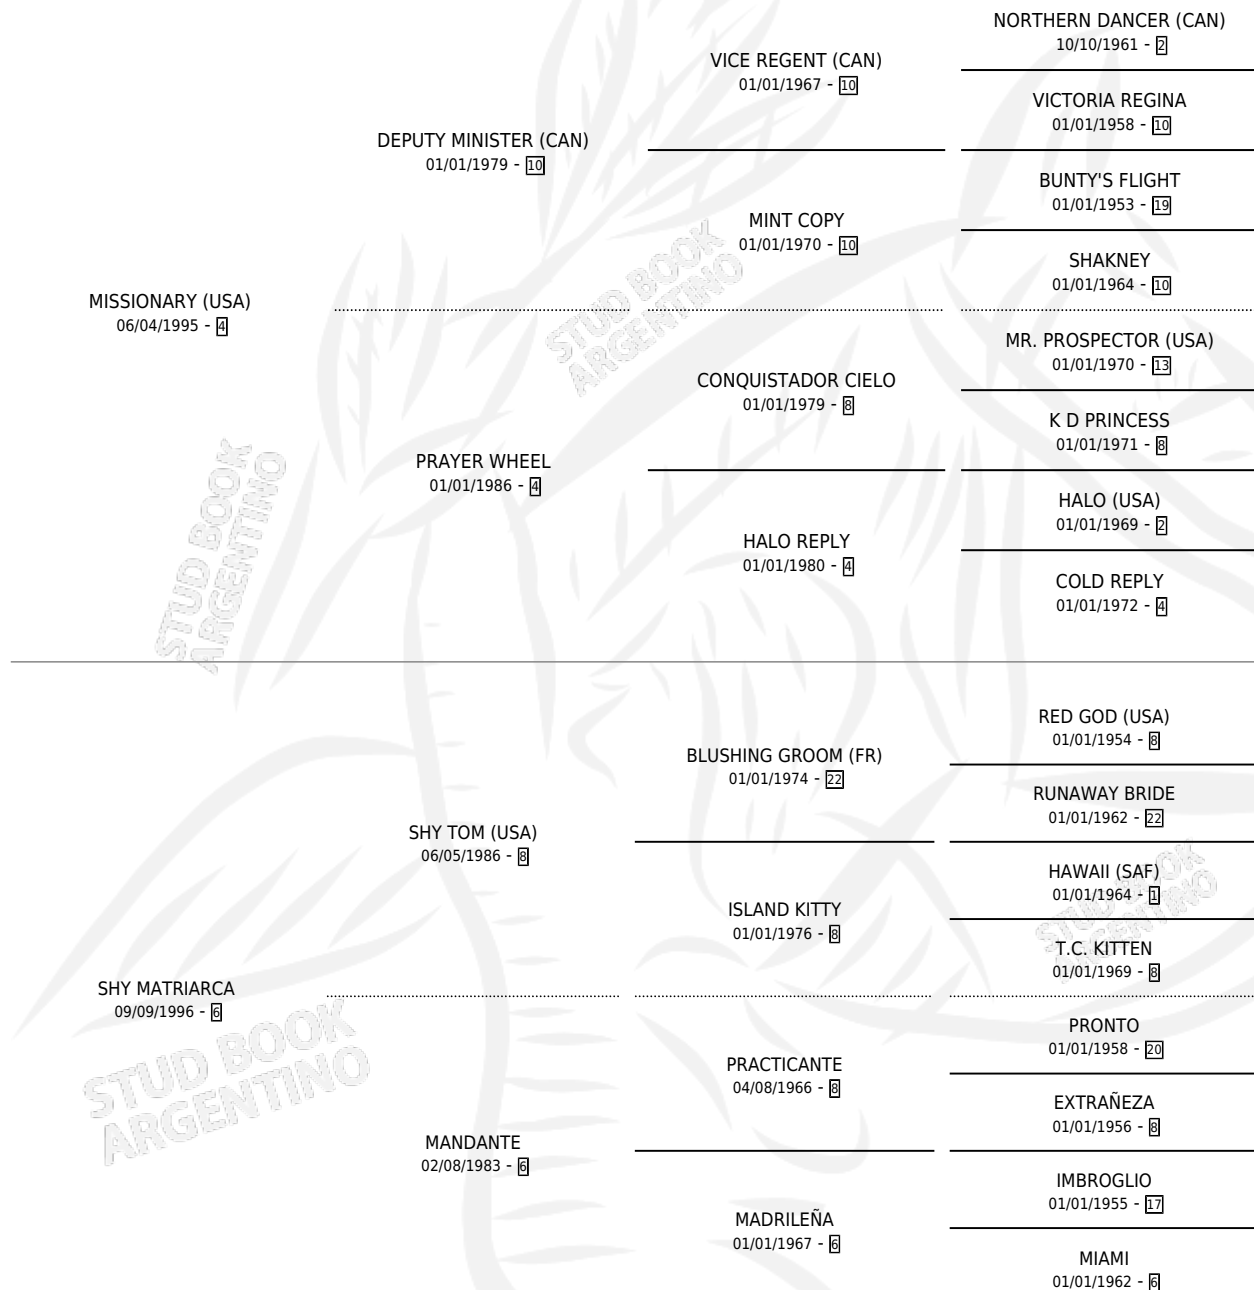

LA MILAMORES

por **MISSIONARY (USA)** y **SHY MATRIARCA** por **SHY TOM (USA)**

Argentina · Hembra · Alazan · SP · 10/07/2009
Familia 6 · Volumen 40

ESTADO

TIPIFICACIÓN SANGUÍNEA	X
TIPIFICACIÓN POR ADN	✓
PASAPORTE	✓
IDENTIFICACIÓN POR MICROCHIP	✓
REPRODUCTOR	✓

Lugar de nacimiento: Las Camelias
Criador: Las Camelias

~

HIJOS

	MACHOS	HEMBRAS
1 NACIERON	0	1
SIN ACTUACIONES		

PEDIGREE

CAMPAÑA

Solo carreras oficiales de Argentina

POR EDAD