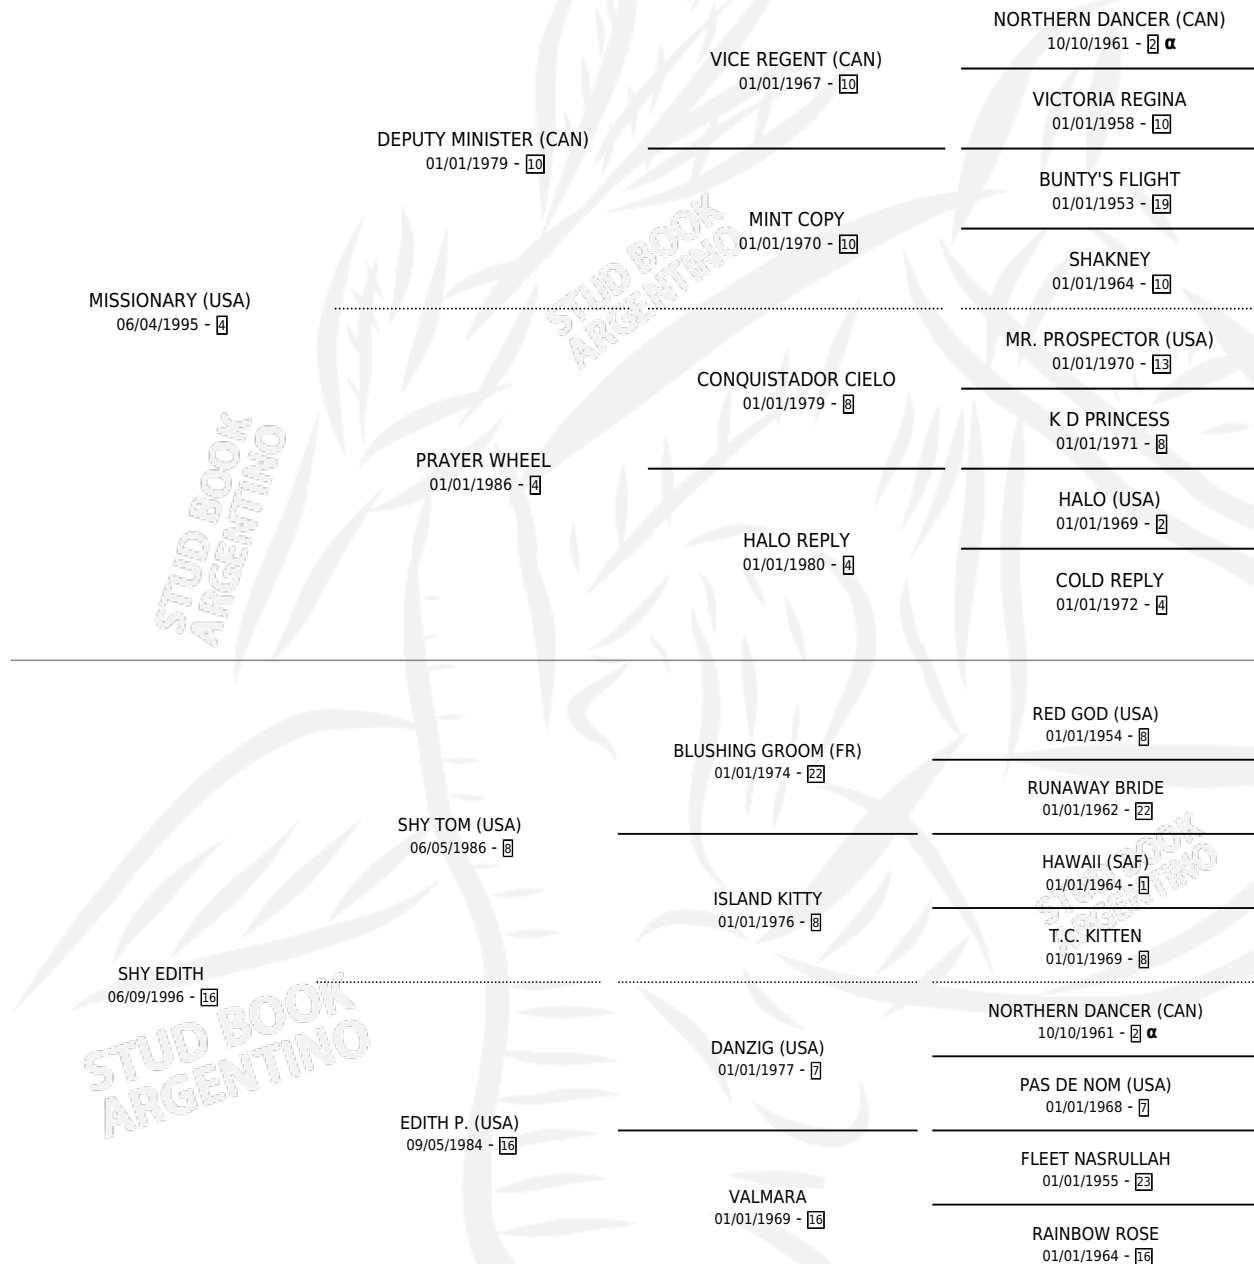

EL ENTONADO

por MISSIONARY (USA) y SHY EDITH por SHY TOM (USA)

Argentina · Macho · Zaino · SP · 18/07/2009
Familia 16-g · Volumen 40

ESTADO

TIPIFICACIÓN SANGUÍNEA	X
TIPIFICACIÓN POR ADN	✓
PASAPORTE	✓
IDENTIFICACIÓN POR MICROCHIP	✓
REPRODUCTOR	X

Lugar de nacimiento: Las Camelias

Criador: Las Camelias

PEDIGREE

INBREEDING : α

CAMPAÑA

Solo carreras oficiales de Argentina

POR EDAD

EDAD	CC	1°	2°	3°	4°	5°	NP	CLC	CLG	CLCG1	CLGG1	IMPORTE	GANANCIA / CC
3 AÑOS	1	0	0	0	0	0	1	0	0	0	0	\$0	\$0
TOTALES	1	0	0	0	0	0	1	0	0	0	0	\$0	\$0
%		0.0%	0.0%	0.0%	0.0%	0.0%	100%	0.0%	0.0%	0.0%	0.0%		