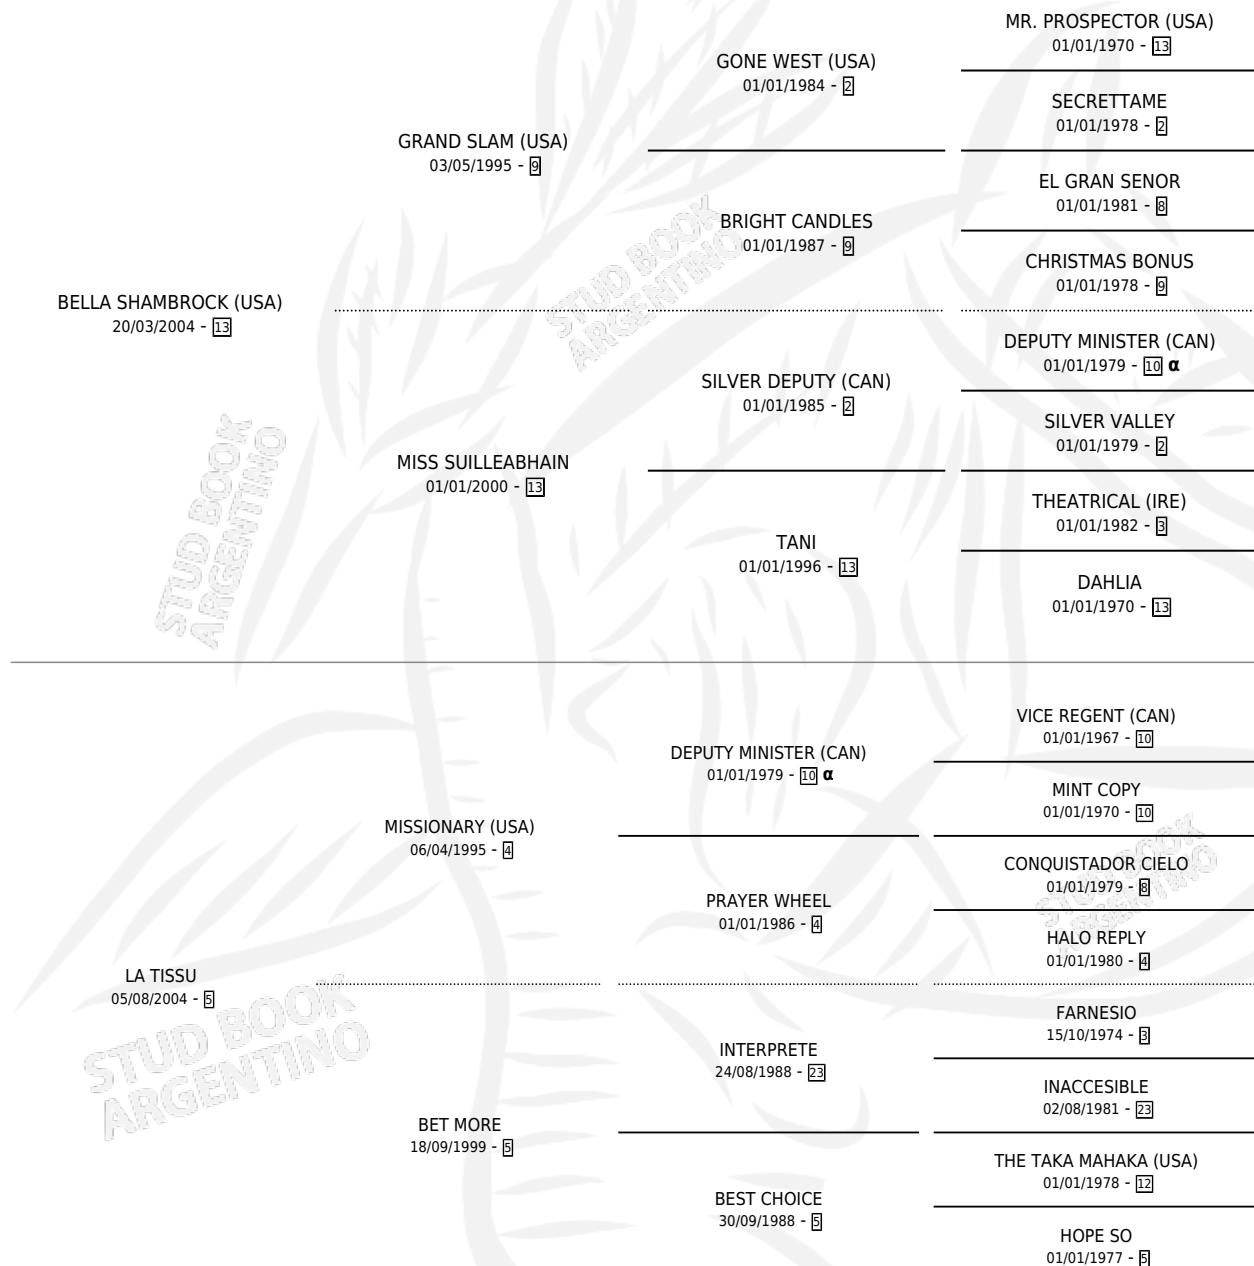

BELLA PIPA

por **BELLA SHAMBROCK (USA)** y **LA TISSU** por **MISSIONARY (USA)**

Argentina · Hembra · Alazan · SP · 15/07/2009
Familia 5-h · Volumen 40

ESTADO

TIPIFICACIÓN SANGUÍNEA	X
TIPIFICACIÓN POR ADN	✓
PASAPORTE	✓
IDENTIFICACIÓN POR MICROCHIP	✓
REPRODUCTOR	X

Lugar de nacimiento: Las Camelias

Criador: Sin dato

PEDIGREE

INBREEDING : α

CAMPAÑA

Solo carreras oficiales de Argentina

POR EDAD

EDAD	CC	1°	2°	3°	4°	5°	NP	CLC	CLG	CLCG1	CLGG1	IMPORTE	GANANCIA / CC
3 AÑOS	2	0	0	0	0	0	2	0	0	0	0	\$0	\$0
TOTALES	2	0	0	0	0	0	2	0	0	0	0	\$0	\$0
%		0.0%	0.0%	0.0%	0.0%	0.0%	100%	0.0%	0.0%	0.0%	0.0%		