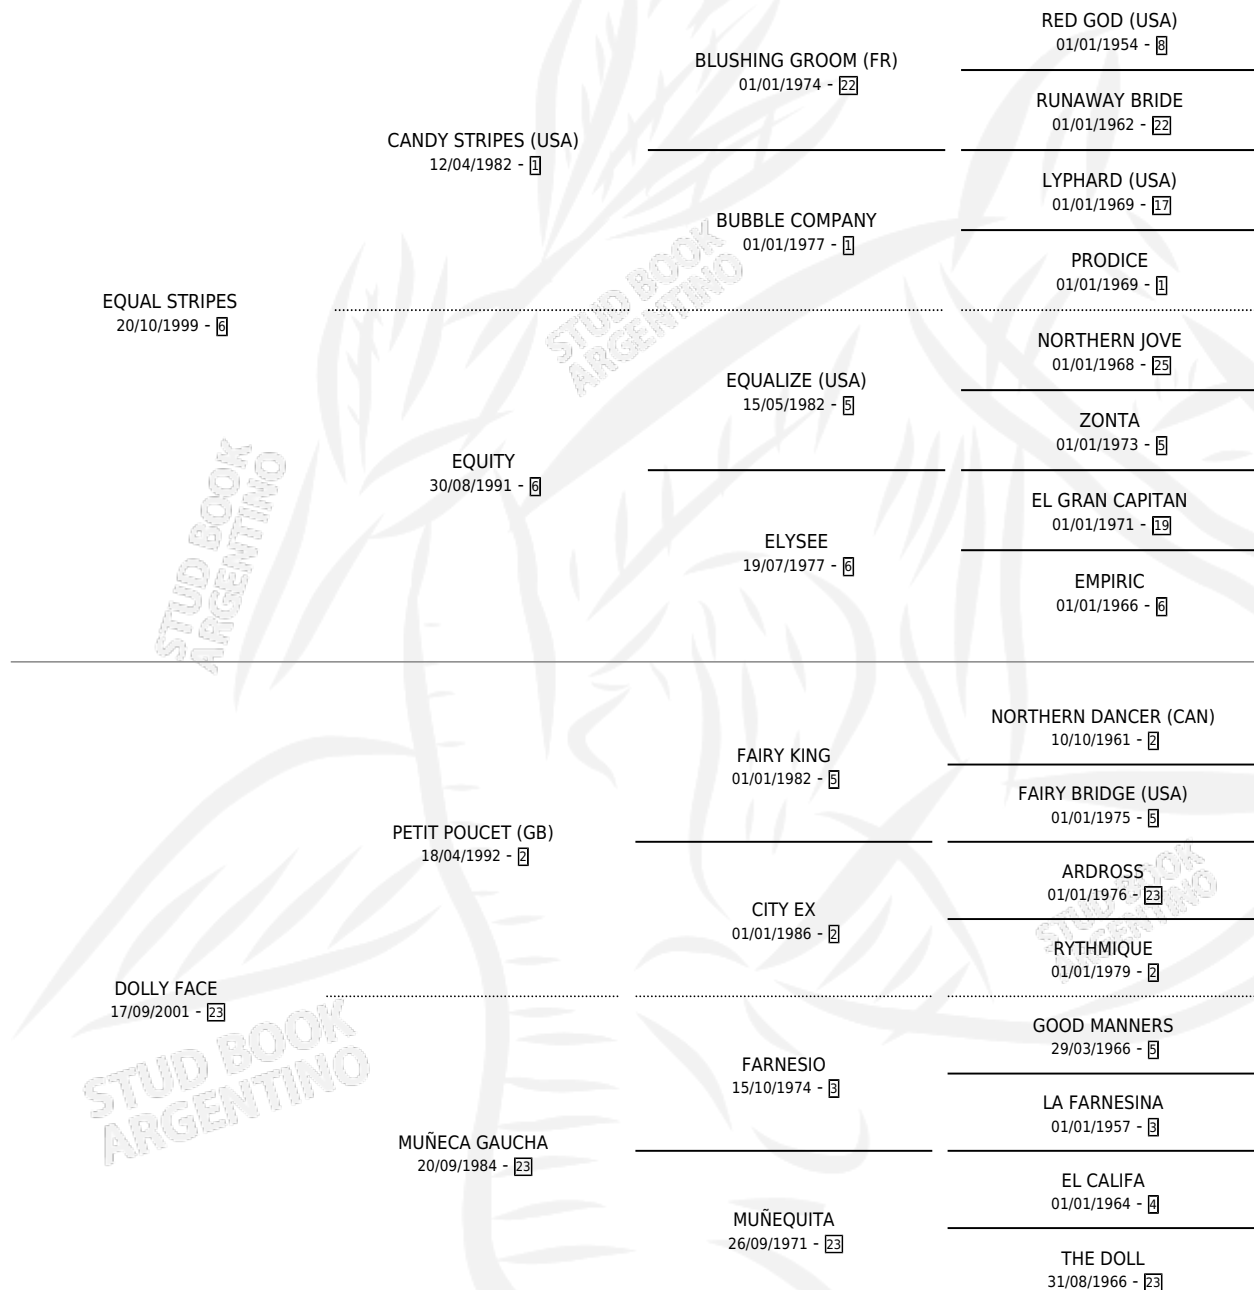

DIDJERAMA

por **EQUAL STRIPES** y **DOLLY FACE** por **PETIT POU CET**
(GB)

Argentina · Hembra · Zaino · SP · 09/07/2009
Familia 23-a · Volumen 40

ESTADO

TIPIFICACIÓN SANGUÍNEA	X
TIPIFICACIÓN POR ADN	✓
PASAPORTE	✓
IDENTIFICACIÓN POR MICROCHIP	✓
REPRODUCTOR	✓

Lugar de nacimiento: El Turf

Criador: El Turf

~

HIJOS

	MACHOS	HEMBRAS
11 NACIERON	5	6
6 CORRIERON	5	1
4 GANARON	4	0

1 GANADORES CL	1 GANADORES GR	1 GANADORES G1
---------------------------------	---------------------------------	---------------------------------

PEDIGREE

CAMPAÑA

Solo carreras oficiales de Argentina

POR EDAD

EDAD	CC	1°	2°	3°	4°	5°	NP	CLC	CLG	CLCG1	CLGG1	IMPORTE	GANANCIA / CC
2 AÑOS	2	0	0	0	2	0	0	0	0	0	0	\$9,800	\$4,900
3 AÑOS	8	1	1	3	2	0	1	0	0	0	0	\$93,463	\$11,683
TOTALES	10	1	1	3	4	0	1	0	0	0	0	\$103,263	\$10,326
%		10.0%	10.0%	30.0%	40.0%	0.0%	10.0%	0.0%	0.0%	0.0%	0.0%		