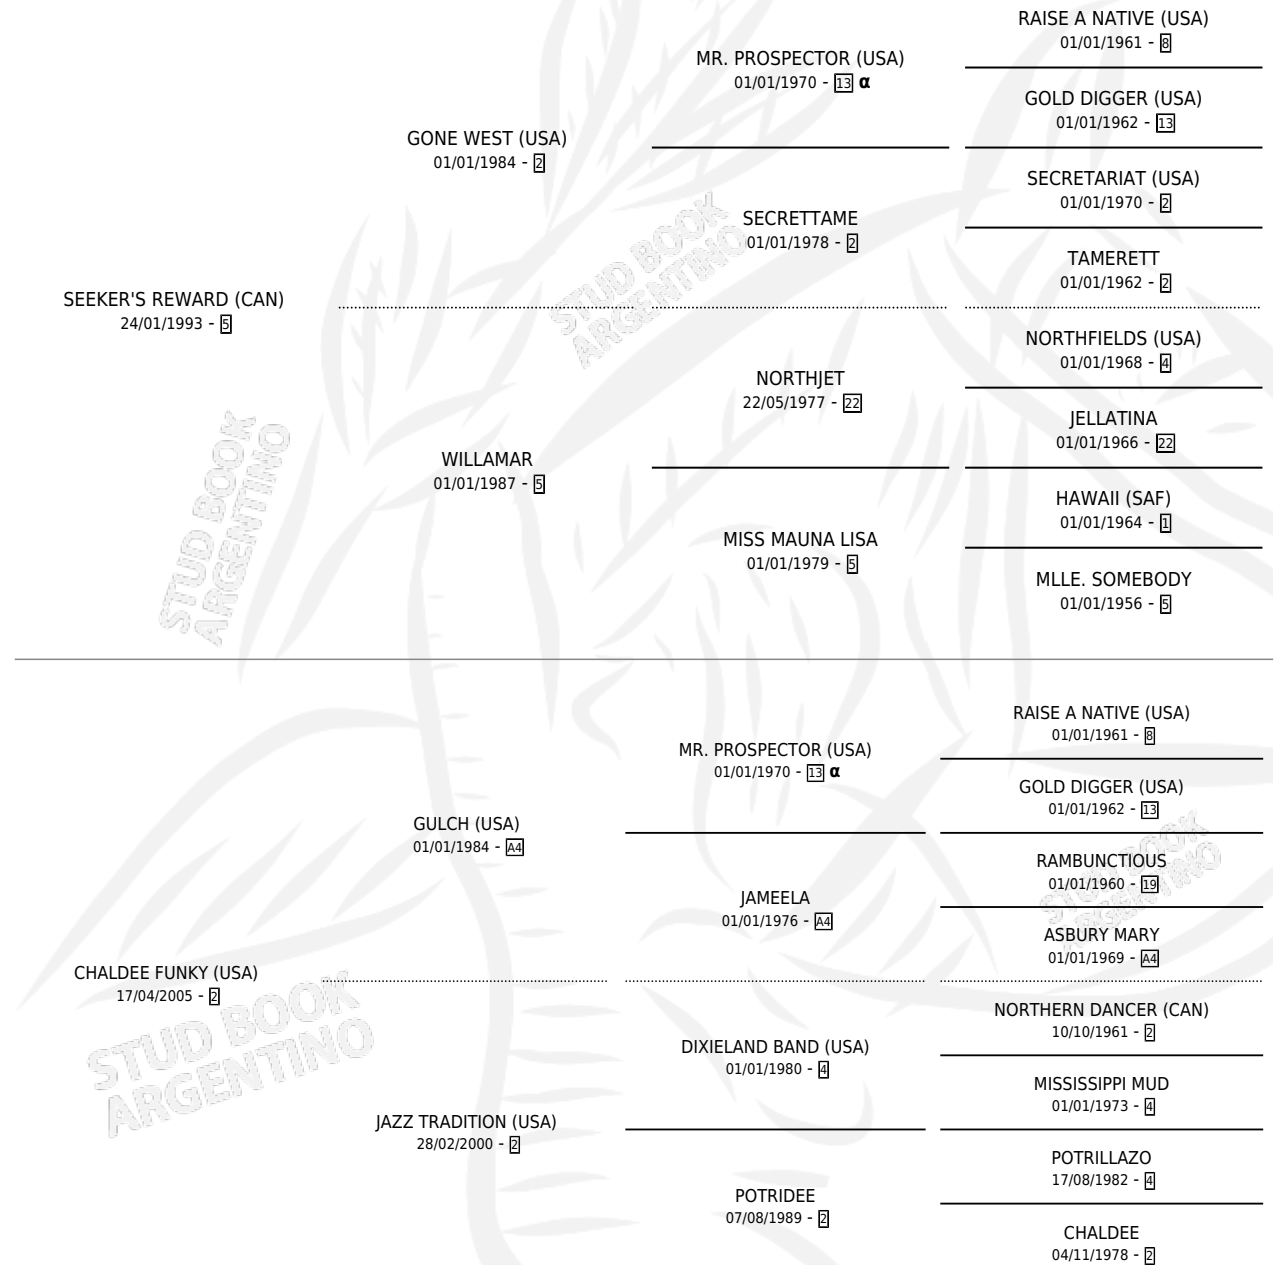

CHALDEE BLUES

por **SEEKER'S REWARD (CAN)** y **CHALDEE FUNKY (USA)**
por **GULCH (USA)**

Argentina · Hembra · Zaino · SP · 12/07/2009
Familia 2-u · Volumen 40

ESTADO

TIPIFICACIÓN SANGUÍNEA	X
TIPIFICACIÓN POR ADN	✓
PASAPORTE	✓
IDENTIFICACIÓN POR MICROCHIP	✓
REPRODUCTOR	✓

Lugar de nacimiento: Santa Ines
Criador: Santa Ines

PEDIGREE

INBREEDING : α