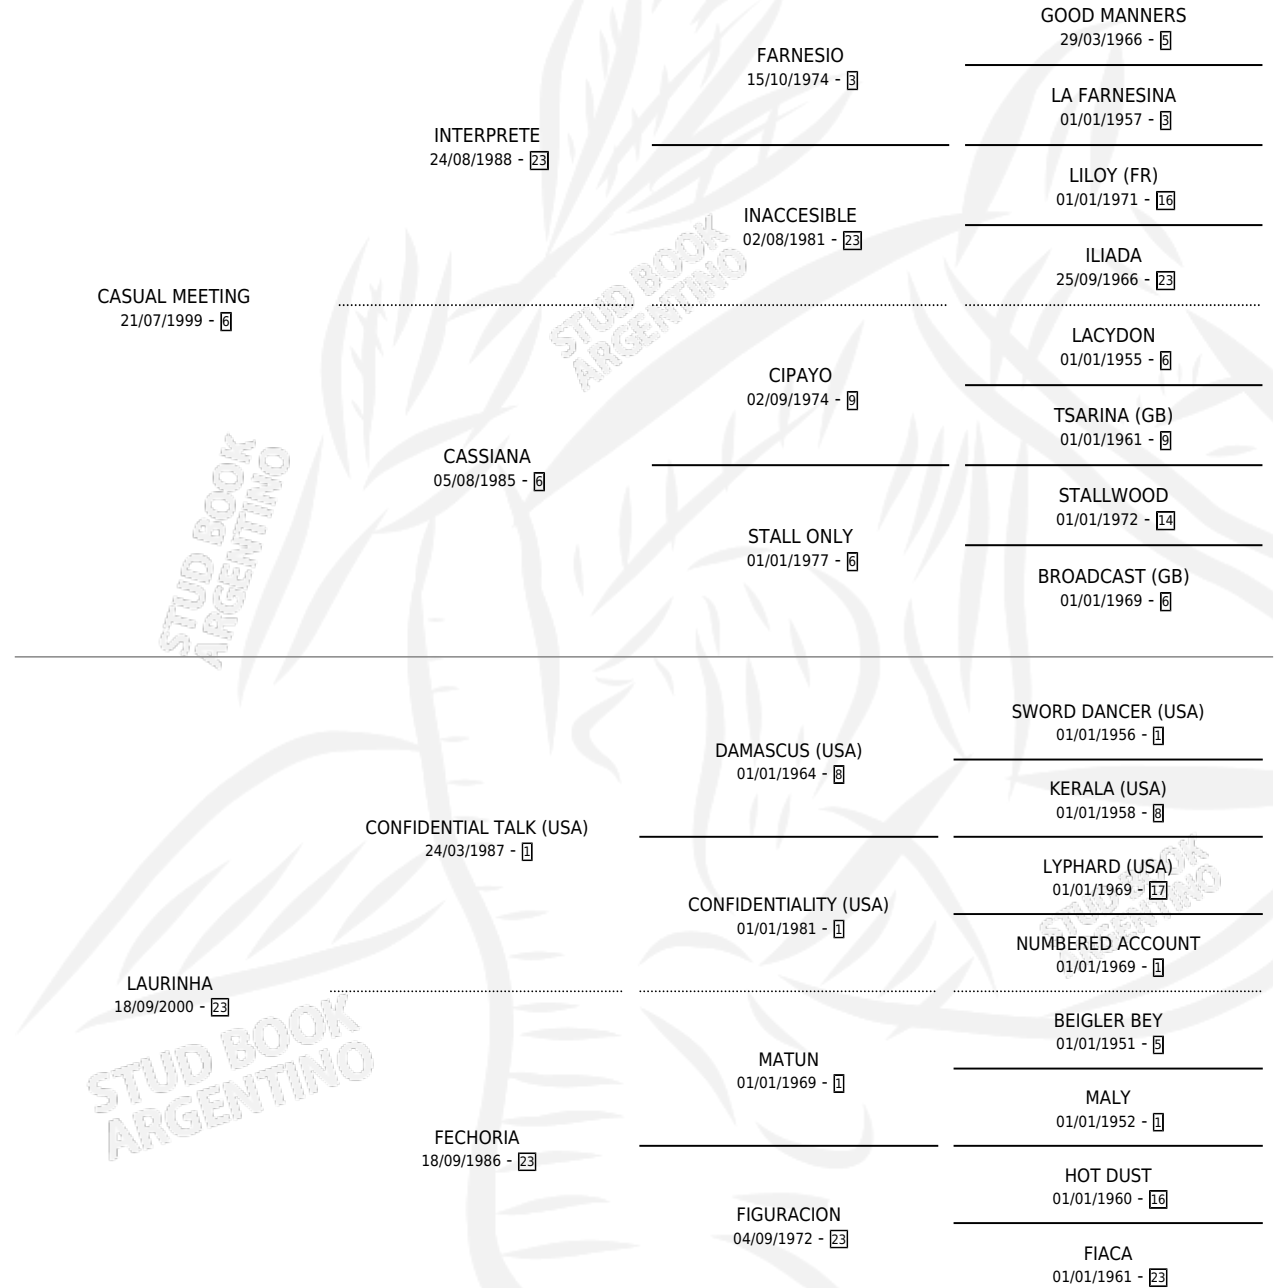

Lugar de nacimiento: Campo particular

Criador: Mascotena Enrique Alfredo y Mateu Oscar

~

HIJOS

	MACHOS	HEMBRAS
1 NACIERON	0	1
SIN ACTUACIONES		

PEDIGREE

CAMPAÑA

Solo carreras oficiales de Argentina