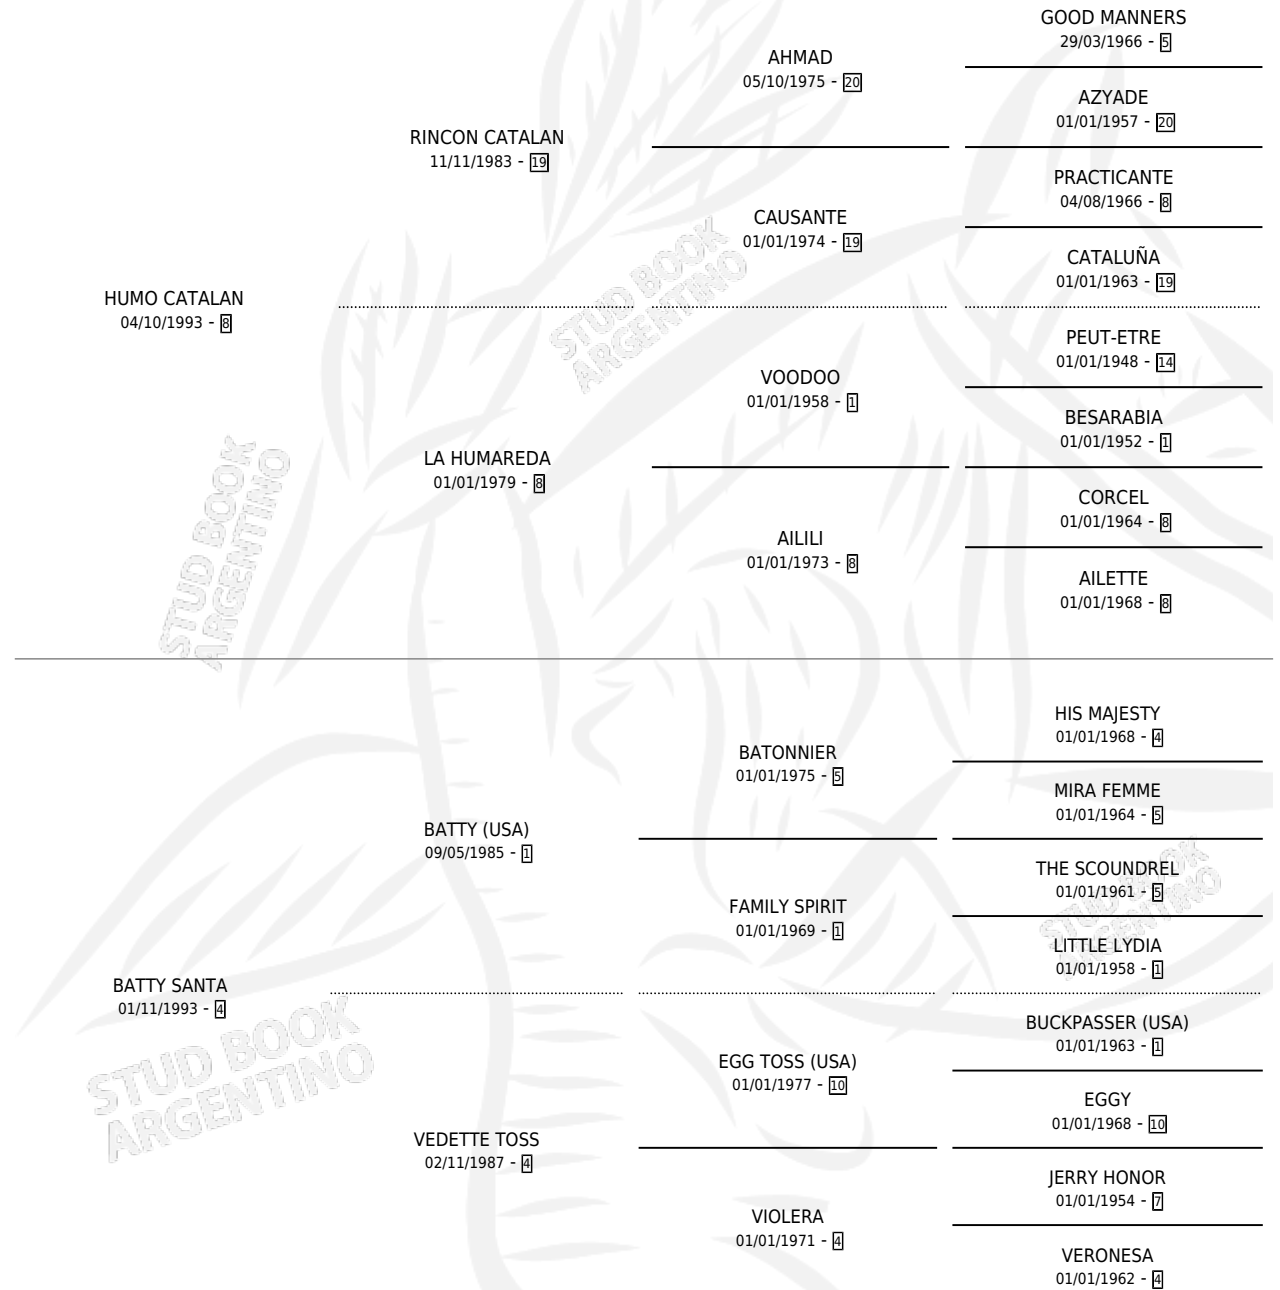

SAN EUSEBIO

por HUMO CATALAN y BATTY SANTA por BATTY (USA)

Argentina · Macho · Alazan · SP · 02/08/2009
Familia 4-b · Volumen 40

ESTADO

TIPIFICACIÓN SANGUÍNEA	X
TIPIFICACIÓN POR ADN	✓
PASAPORTE	✓
IDENTIFICACIÓN POR MICROCHIP	✓
REPRODUCTOR	X

Lugar de nacimiento: Los Dos Tordos

Criador: Sin dato

PEDIGREE

SAN EUSEBIO

Datos oficiales del Stud Book Argentino

Documento generado el 02/05/2026

studbook.org.ar