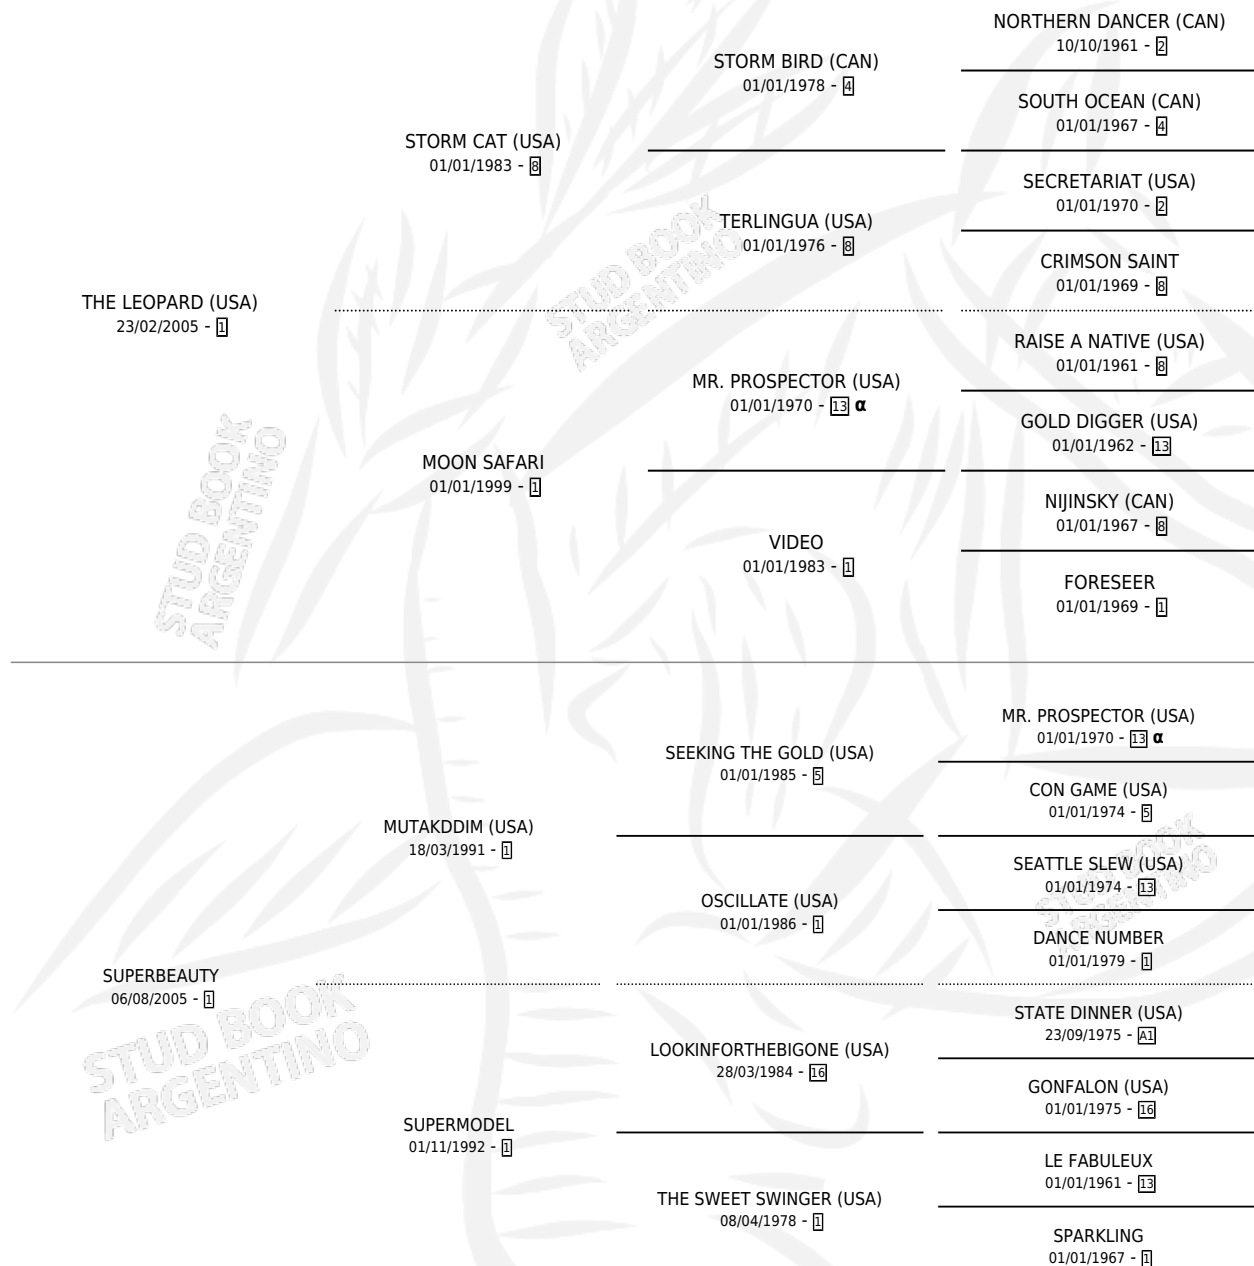

TOME LEOPARD

por **THE LEOPARD (USA)** y **SUPERBEAUTY** por **MUTAKDDIM (USA)**

Argentina · Macho · Zaino Doradillo · SP · 01/08/2009
Familia 1-x · Volumen 40

ESTADO

TIPIFICACIÓN SANGUÍNEA	X
TIPIFICACIÓN POR ADN	X
PASAPORTE	X
IDENTIFICACIÓN POR MICROCHIP	X
REPRODUCTOR	X

Lugar de nacimiento: Peter Corazon
Criador: Peter Corazon

PEDIGREE

INBREEDING : α

TOME LEOPARD

Datos oficiales del Stud Book Argentino

Documento generado el 06/05/2026

studbook.org.ar