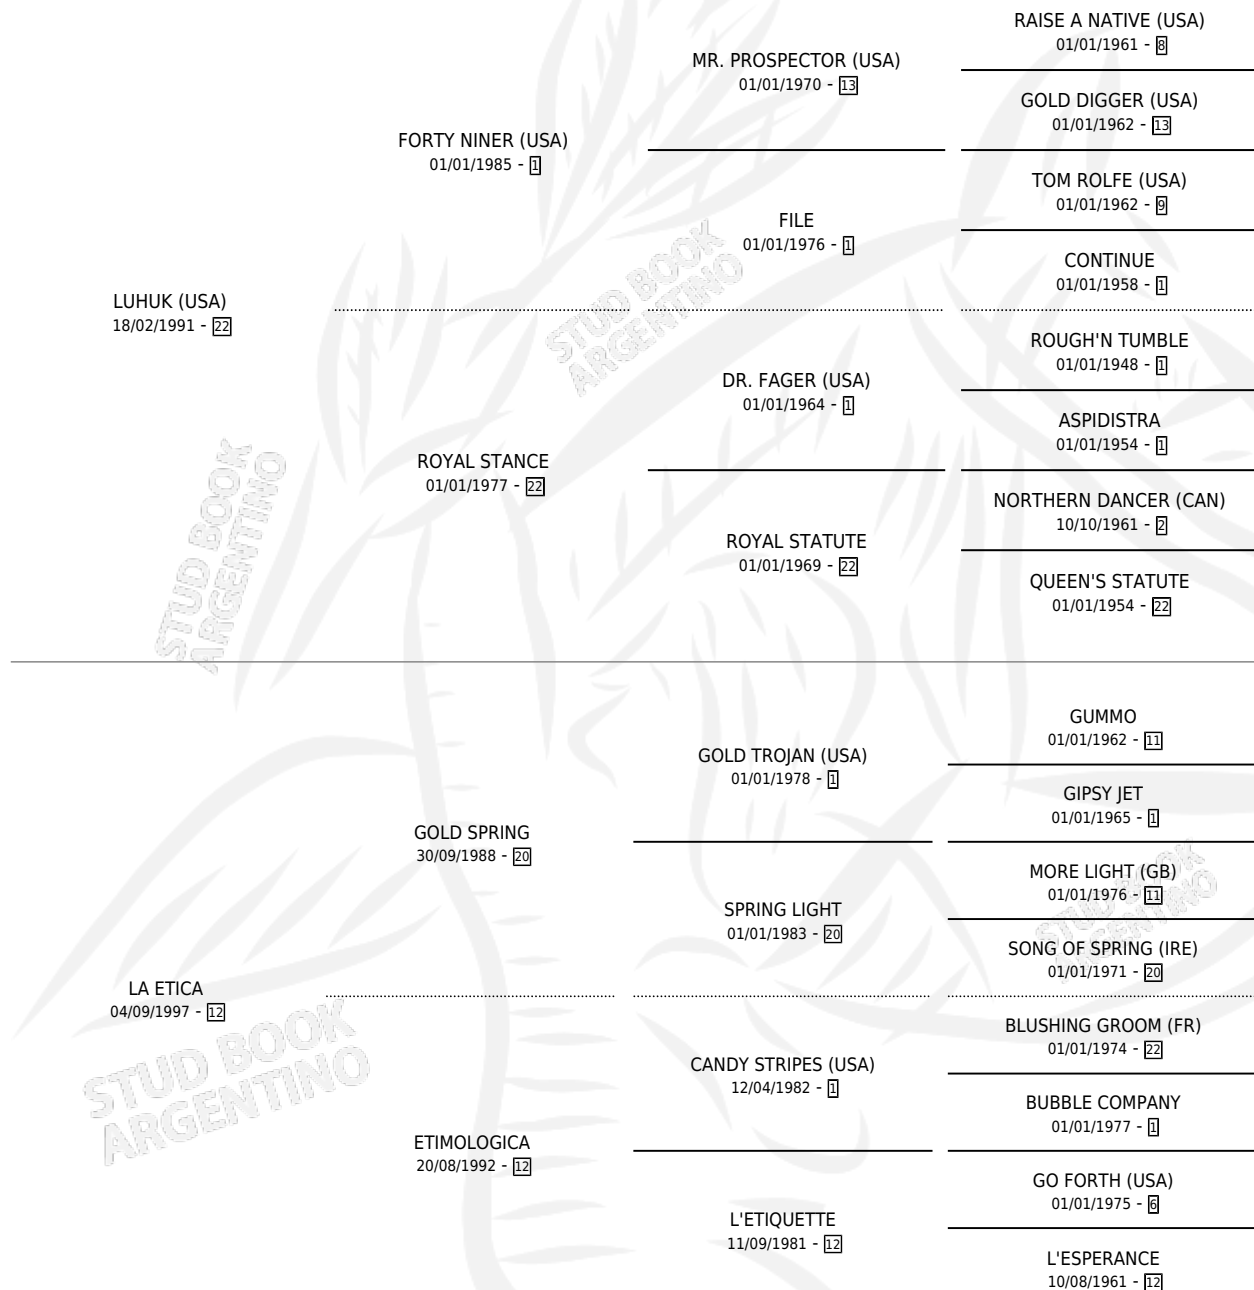

REINA PEPOÑA

por LUHUK (USA) y LA ETICA por GOLD SPRING

Argentina · Hembra · Zaino Doradillo · SP · 20/07/2009
Familia 12-d · Volumen 40

ESTADO

TIPIFICACIÓN SANGUÍNEA	X
TIPIFICACIÓN POR ADN	✓
PASAPORTE	✓
IDENTIFICACIÓN POR MICROCHIP	✓
REPRODUCTOR	✓

Lugar de nacimiento: Peter Corazon

Criador: Peter Corazon

~

HIJOS

	MACHOS	HEMBRAS
4 NACIERON	2	2
1 CORRIERON	1	0
1 GANARON	1	0
0 GANADORES CL	0 GANADORES GR	0 GANADORES G1

PEDIGREE

CAMPAÑA

Solo carreras oficiales de Argentina