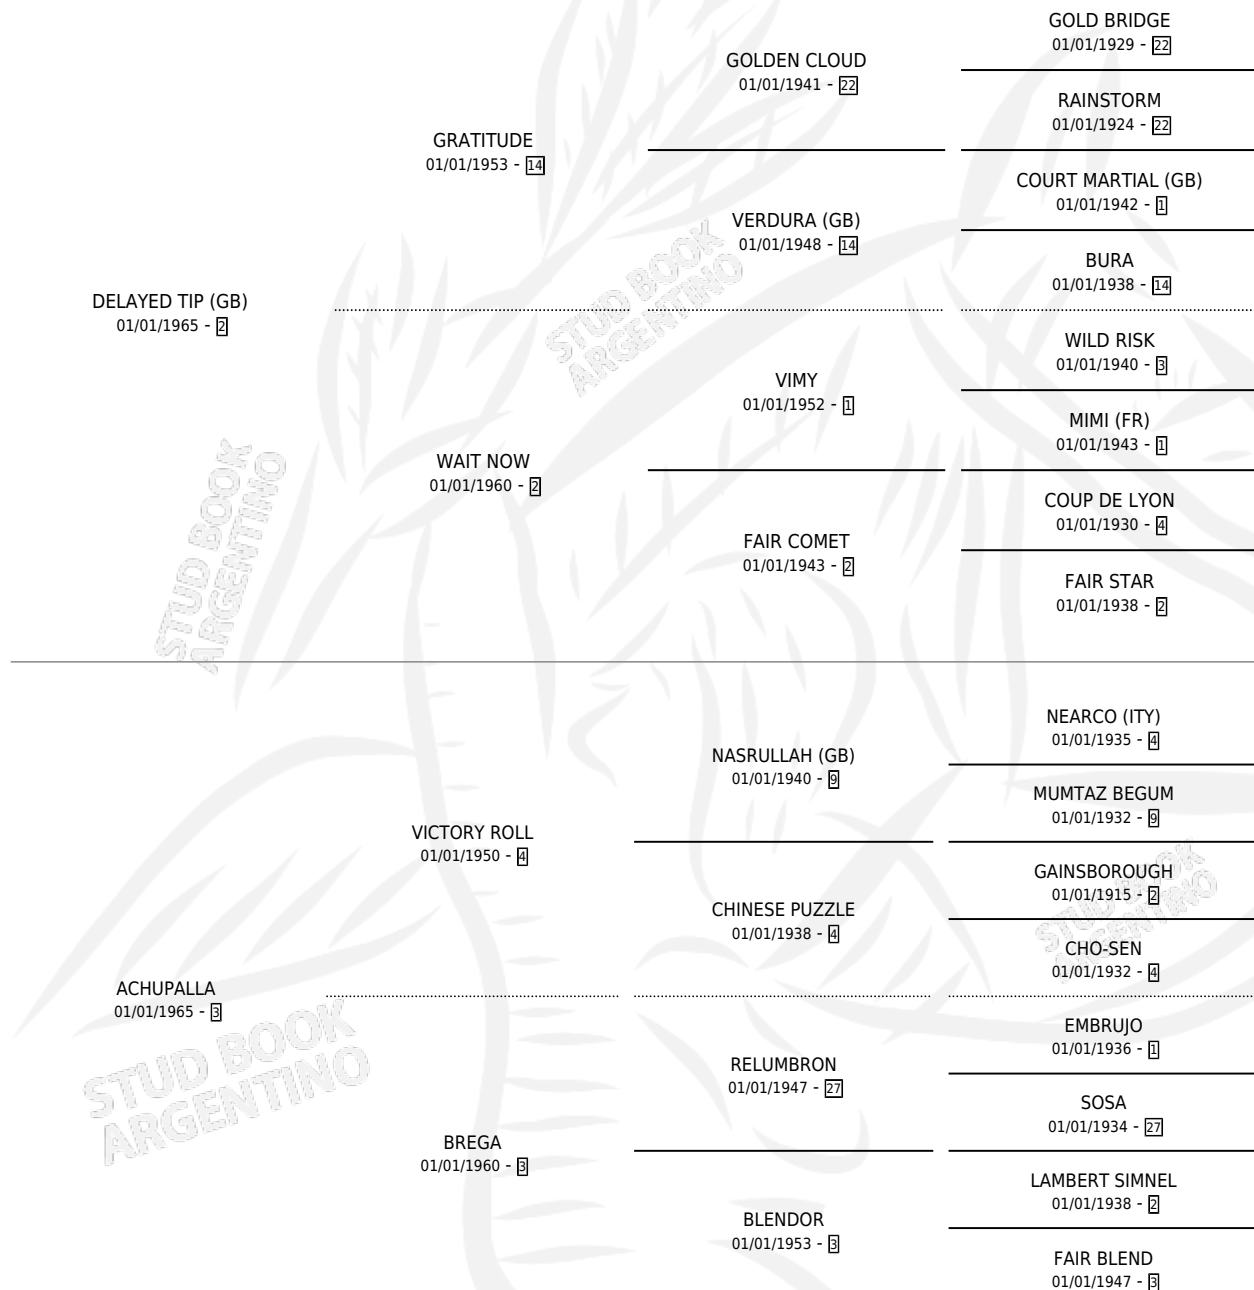

DELAYED RULLAH

por DELAYED TIP (GB) y ACHUPALLA por VICTORY ROLL

Argentina · Hembra · Zaino Doradillo · SP · 01/01/1975
Familia 3-e · Volumen 29

ESTADO

TIPIFICACIÓN SANGUÍNEA	X
TIPIFICACIÓN POR ADN	X
PASAPORTE	X
IDENTIFICACIÓN POR MICROCHIP	X
REPRODUCTOR	X

Lugar de nacimiento: Campo particular

Criador: Sin dato

PEDIGREE

CAMPAÑA

Solo carreras oficiales de Argentina

POR EDAD

EDAD	CC	1°	2°	3°	4°	5°	NP	CLC	CLG	CLCG1	CLGG1	IMPORTE	GANANCIA / CC
5 AÑOS	2	1	0	0	0	0	1	0	0	0	0	\$0	\$0
6 AÑOS	3	3	0	0	0	0	0	0	0	0	0	\$0	\$0
7 AÑOS	1	0	0	0	1	0	0	1	0	0	0	\$0	\$0
TOTALES	6	4	0	0	1	0	1	1	0	0	0	\$0	\$0
%		66.7%	0.0%	0.0%	16.7%	0.0%	16.7%	16.7%	0.0%	0.0%	0.0%		