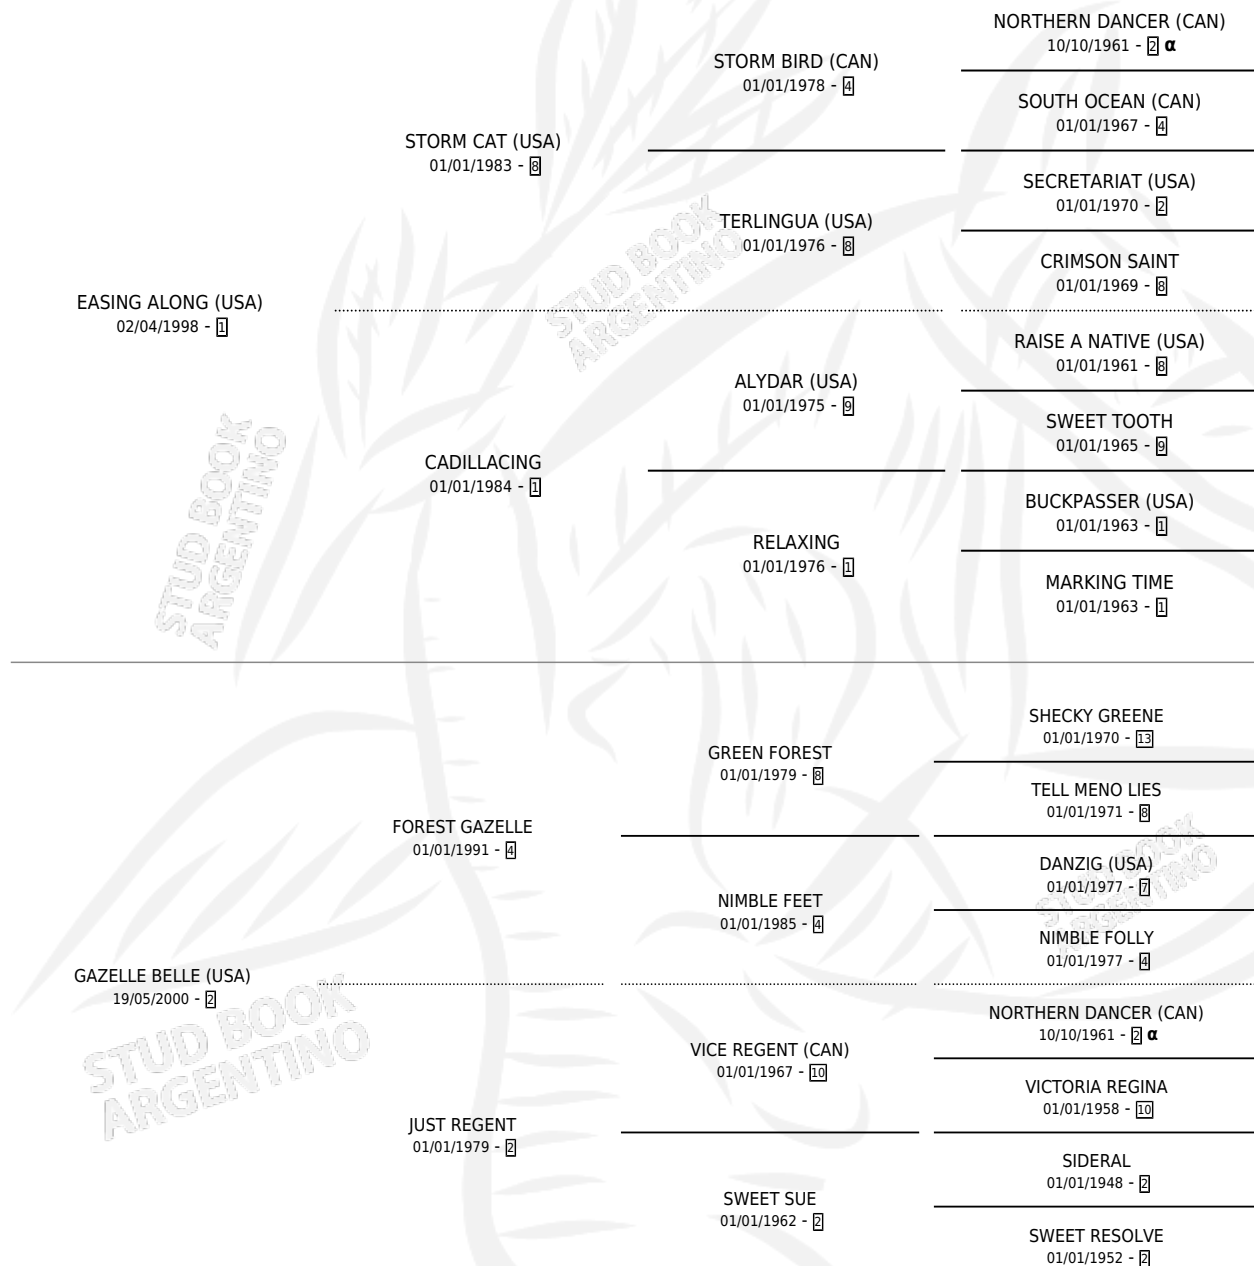

VENTOUX

por **EASING ALONG (USA)** y **GAZELLE BELLE (USA)** por **FOREST GAZELLE**

Argentina · Macho · Alazan · SP · 10/08/2009
Familia 2-n · Volumen 40

ESTADO

TIPIFICACIÓN SANGUÍNEA	X
TIPIFICACIÓN POR ADN	✓
PASAPORTE	✓
IDENTIFICACIÓN POR MICROCHIP	✓
REPRODUCTOR	X

Lugar de nacimiento: Don Arcangel
Criador: Don Arcangel

PEDIGREE

INBREEDING : α

CAMPAÑA

Solo carreras oficiales de Argentina

POR EDAD

EDAD	CC	1°	2°	3°	4°	5°	NP	CLC	CLG	CLCG1	CLGG1	IMPORTE	GANANCIA / CC
2 AÑOS	1	0	0	0	0	0	1	0	0	0	0	\$3,080	\$3,080
3 AÑOS	2	1	0	0	0	0	1	0	0	0	0	\$43,000	\$21,500
4 AÑOS	1	0	0	0	1	0	0	0	0	0	0	\$6,240	\$6,240
5 AÑOS	11	0	2	1	2	1	5	0	0	0	0	\$40,645	\$3,695
6 AÑOS	6	2	0	1	1	1	1	0	0	0	0	\$78,050	\$13,008
TOTALES	21	3	2	2	4	2	8	0	0	0	0	\$171,015	\$8,144
%		14.3%	9.5%	9.5%	19.0%	9.5%	38.1%	0.0%	0.0%	0.0%	0.0%		

Ganador de 3 carreras en Palermo y La Plata - \$171,015, a los 3 y 6 años.

POR DISTANCIA

HIPODROMO	CC	1°	2°	3°	4°	5°	NP	CLC	CLG	CLCG1	CLGG1	IMPORTE
LA PLATA	5	2	0	1	1	1	0	0	0	0	0	\$79,350
1200 MTS	3	1	0	1	0	1	0	0	0	0	0	\$38,050
1100 MTS	2	1	0	0	1	0	0	0	0	0	0	\$41,300
PALERMO	9	1	0	1	3	0	4	0	0	0	0	\$62,740
1200 MTS	1	0	0	0	1	0	0	0	0	0	0	\$3,300
1000 MTS	3	0	0	0	0	0	3	0	0	0	0	\$0
1400 MTS	4	1	0	1	2	0	0	0	0	0	0	\$59,440
1600 MTS	1	0	0	0	0	0	1	0	0	0	0	\$0
SAN ISIDRO	7	0	2	0	0	1	4	0	0	0	0	\$28,925
1200 MTS	5	0	2	0	0	1	2	0	0	0	0	\$26,265
1300 MTS	1	0	0	0	0	0	1	0	0	0	0	\$0
1400 MTS	1	0	0	0	0	0	1	0	0	0	0	\$2,660