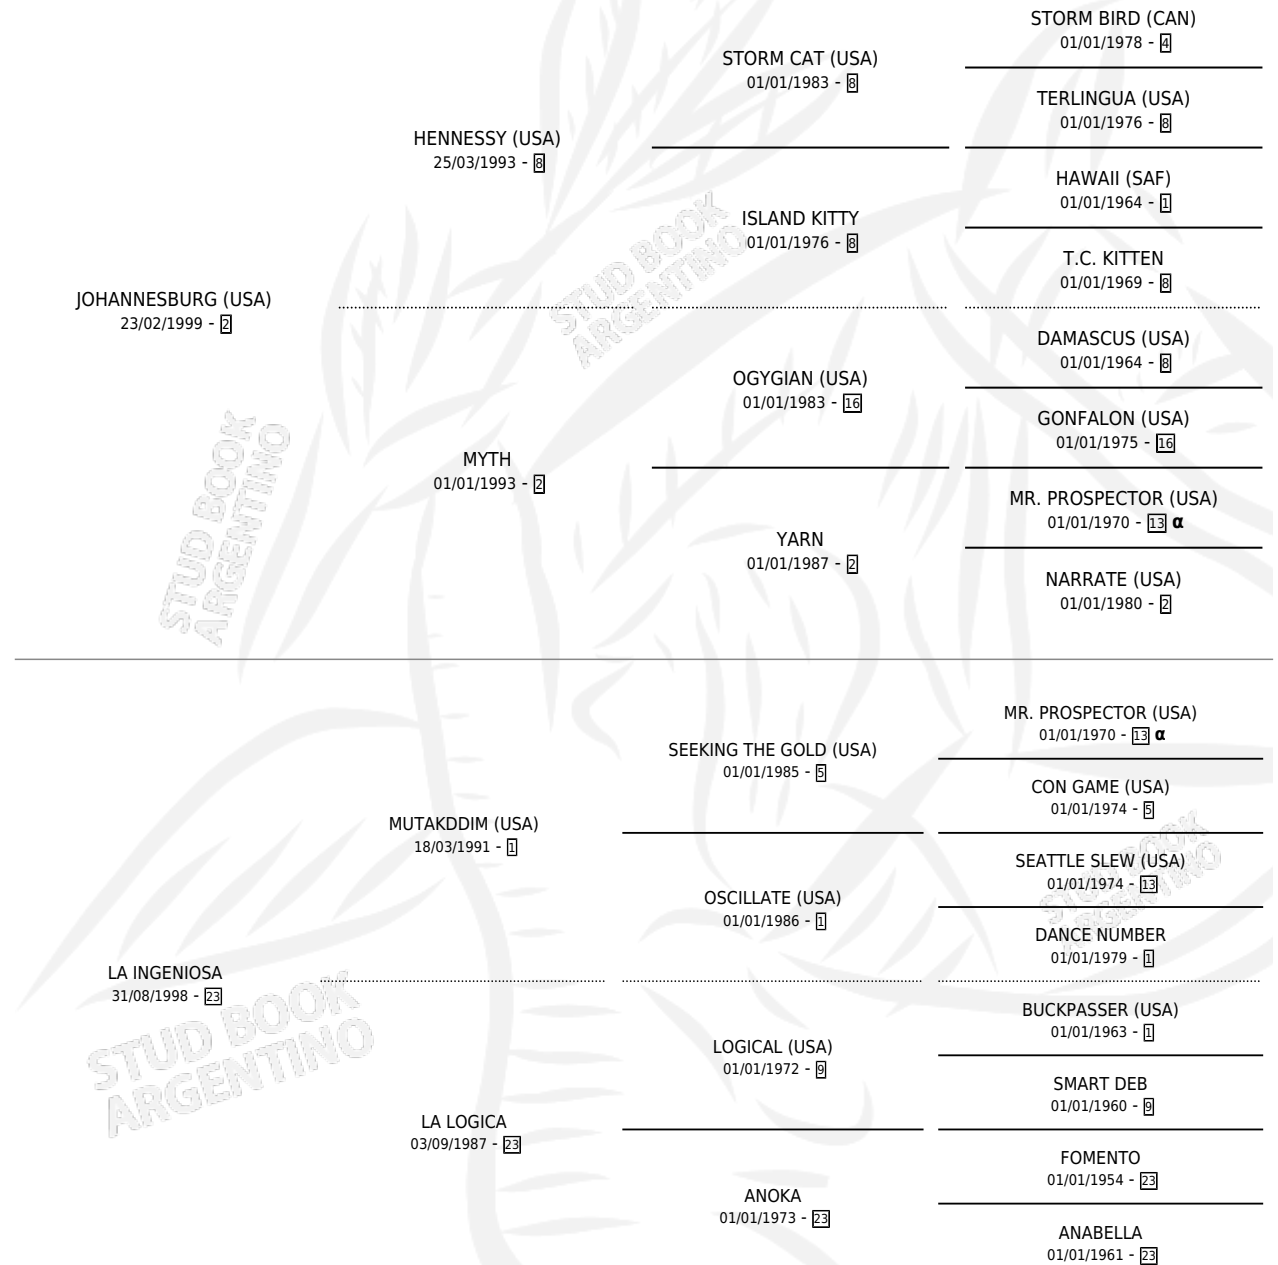

GUELAGUETZA

por JOHANNESBURG (USA) y LA INGENIOSA por
MUTAKDDIM (USA)

Argentina · Macho · Alazan · SP · 17/07/2009
Familia 23-a · Volumen 40

ESTADO

TIPIFICACIÓN SANGUÍNEA	X
TIPIFICACIÓN POR ADN	✓
PASAPORTE	✓
IDENTIFICACIÓN POR MICROCHIP	✓
REPRODUCTOR	X

Lugar de nacimiento: Torre Herberos
Criador: Sin dato

PEDIGREE

INBREEDING : α