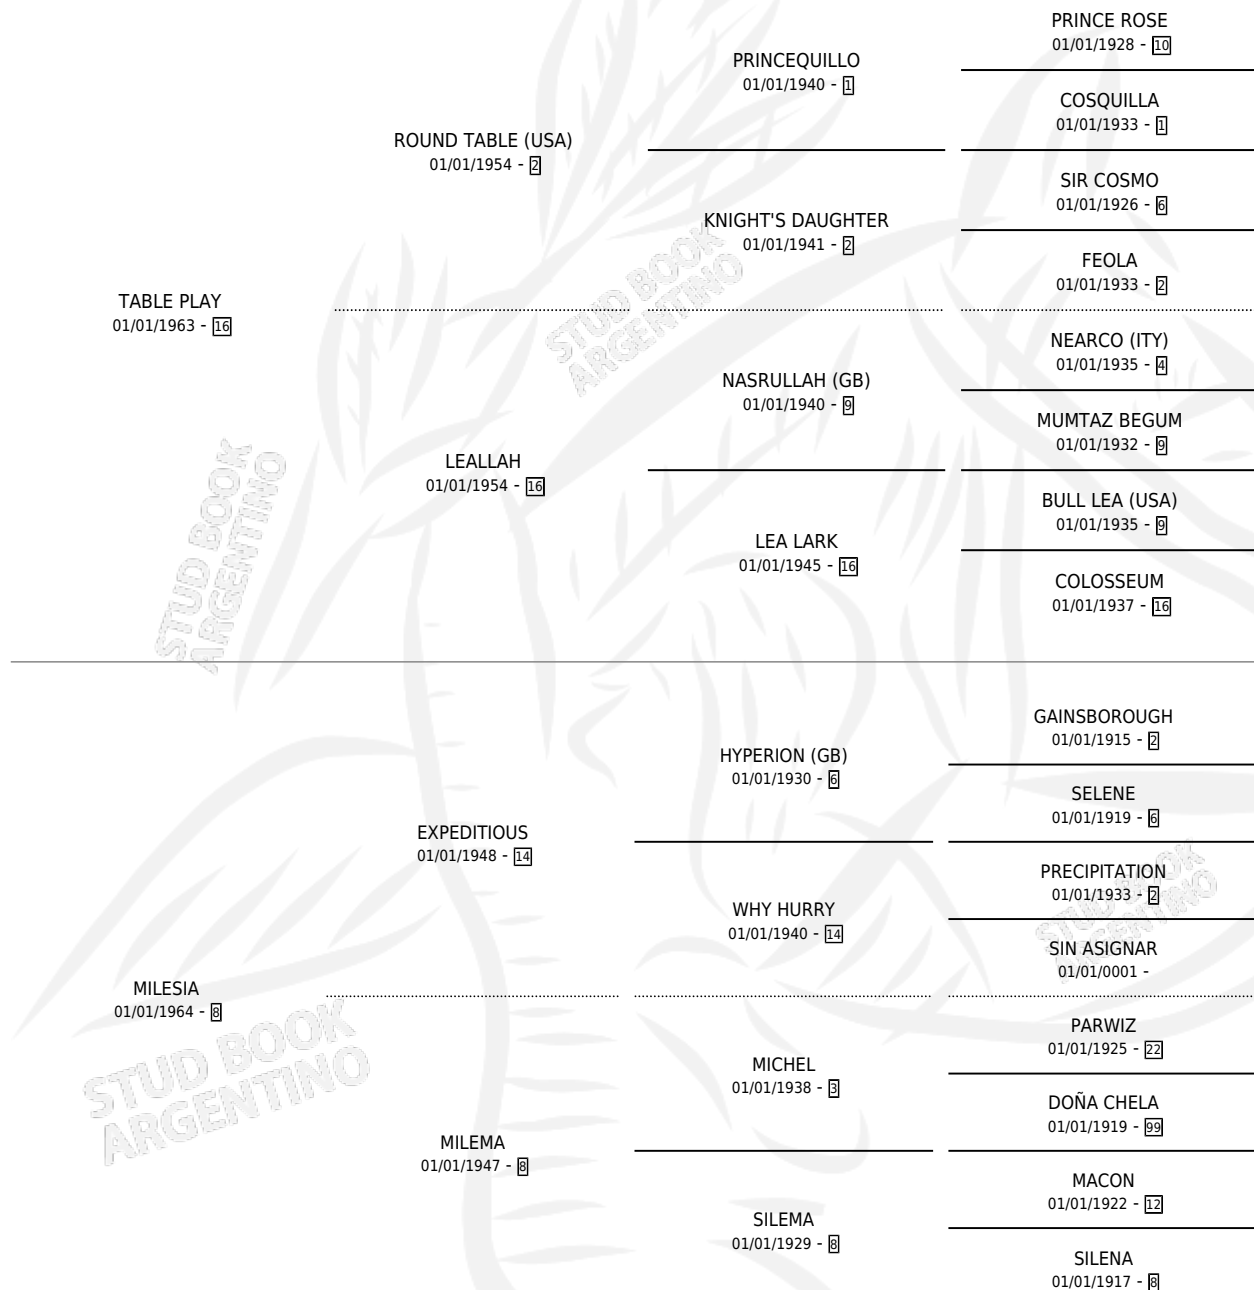

TAMBESIA

por TABLE PLAY y MILESIA por EXPEDITIOUS

Argentina · Hembra · Zaino · SP · 01/01/1975
Familia 8-k · Volumen 29

ESTADO

TIPIFICACIÓN SANGUÍNEA	X
TIPIFICACIÓN POR ADN	X
PASAPORTE	X
IDENTIFICACIÓN POR MICROCHIP	X
REPRODUCTOR	✓

Lugar de nacimiento: Campo Particular

Criador: Sin dato

~

HIJOS

	MACHOS	HEMBRAS
5 NACIERON	2	3
1 CORRIERON	0	1

SIN ACTUACIONES

PEDIGREE

S

cimientos 3 / Efectividad 27.27%

PADRILLO	PRODUCTO	CRIADOR	1ER SERVICIO	ÚLTIMO SERVICIO
MARY'S POLICY (USA)	∅		31/08/1993	15/11/1993
TAMBESIA MARY'S POLICY (USA)	∅		19/10/1992	30/12/1992
Datos oficiales del Stud Book Argentino MARY'S POLICY (USA) Documento generado el 20/06/2024	∅		01/09/1991	05/10/1991
MARY'S POLICY (USA) studbook.org.ar	∅		03/09/1990	05/09/1990
MARY'S POLICY (USA)	∅		06/09/1989	04/11/1989
MARY'S POLICY (USA)	TAMONEA (H ZD, 25/08/1989)	SIN DATO	05/09/1988	05/09/1988
MARY'S POLICY (USA)	∅		13/09/1987	07/10/1987
MALAY	MAL BOY (M ZD, 03/09/1987)	SIN DATO	19/09/1986	26/09/1986
MR. ED (USA)	∅		16/10/1985	04/12/1985
MALAY	∅			
MALAY	MAL CINTO (M Z, 22/11/1984)	SIN DATO		