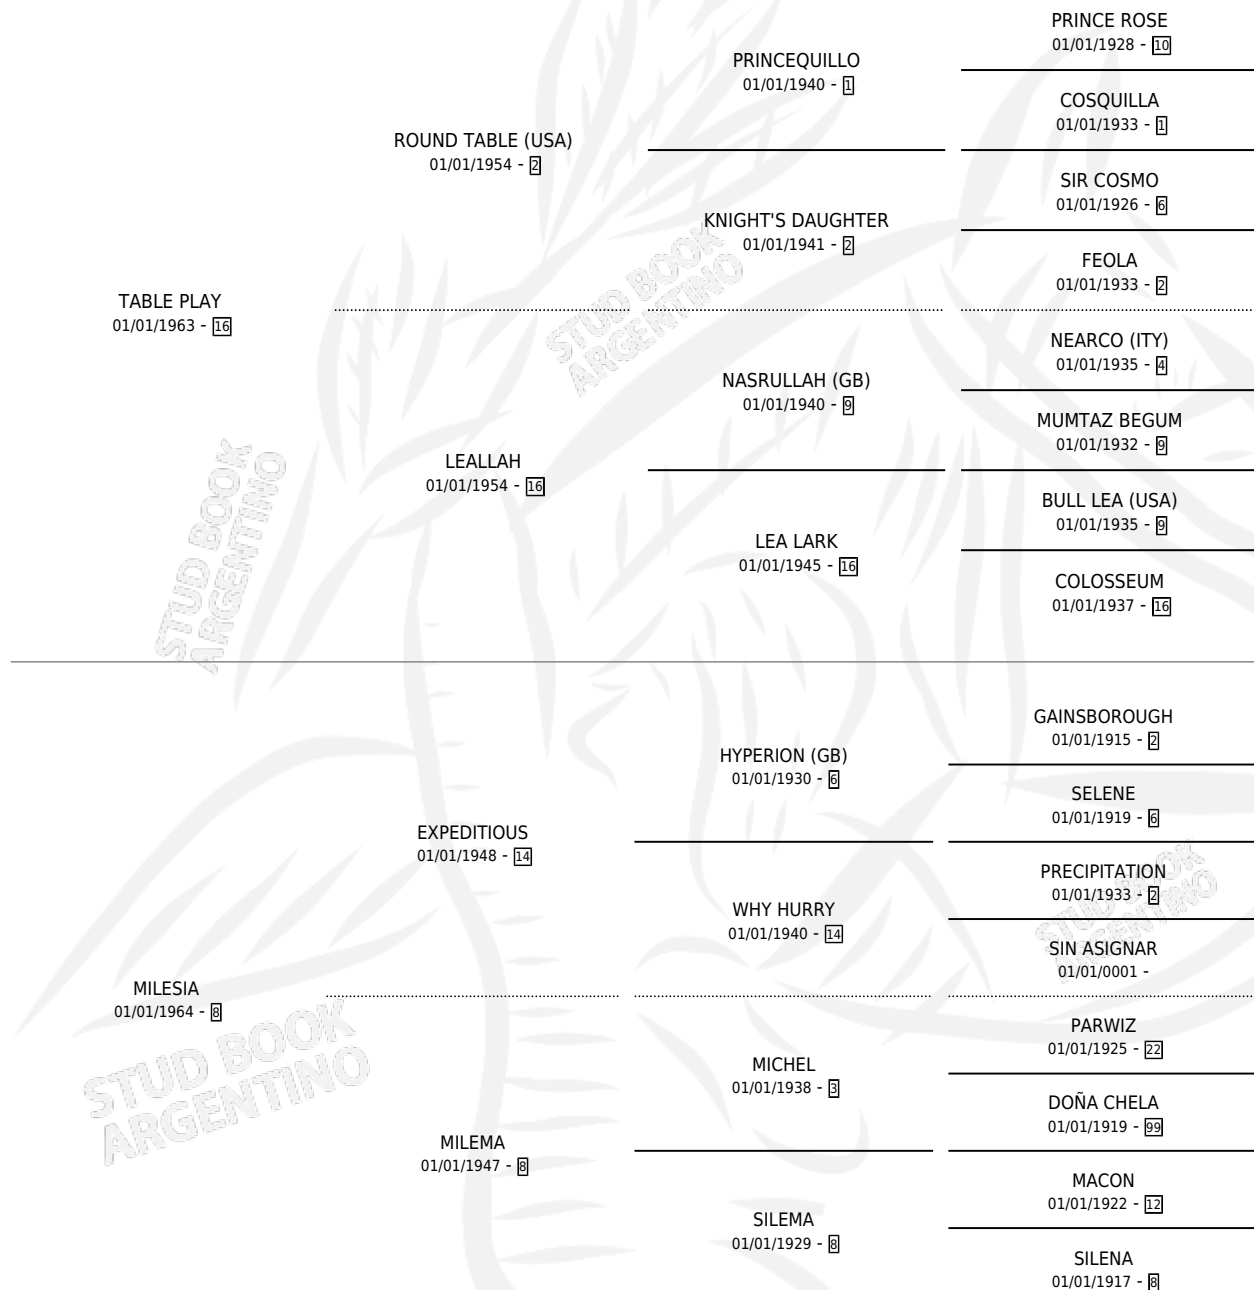

TAMBESIA

por **TABLE PLAY** y **MILESIA** por **EXPEDITIOUS**

Argentina · Hembra · Zaino · SP · 01/01/1975
Familia 8-k · Volumen 29

ESTADO

TIPIFICACIÓN SANGUÍNEA	X
TIPIFICACIÓN POR ADN	X
PASAPORTE	X
IDENTIFICACIÓN POR MICROCHIP	X
REPRODUCTOR	✓

Lugar de nacimiento: Campo particular

Criador: Sin dato

~

HIJOS

	MACHOS	HEMBRAS
5 NACIERON	2	3
1 CORRIERON	0	1

SIN ACTUACIONES

PEDIGREE

S

cimientos 3 / Efectividad 27.27%

PADRILLO	PRODUCTO	CRIADOR	1ER SERVICIO	ÚLTIMO SERVICIO
MARY'S POLICY (USA)	∅		31/08/1993	15/11/1993
TAMBESIA MARY'S POLICY (USA)	∅		19/10/1992	30/12/1992
Datos oficiales del Stud Book Argentino MARY'S POLICY (USA) Documento generado el 04/05/2026	∅		01/09/1991	05/10/1991
MARY'S POLICY (USA) studbook.org.ar	∅		03/09/1990	05/09/1990
MARY'S POLICY (USA)	∅		06/09/1989	04/11/1989
MARY'S POLICY (USA)	TAMONEA (H ZD, 25/08/1989)	SIN DATO	05/09/1988	05/09/1988
MARY'S POLICY (USA)	∅		13/09/1987	07/10/1987
MALAY	MAL BOY (M ZD, 03/09/1987)	SIN DATO	19/09/1986	26/09/1986
MR. ED (USA)	∅		16/10/1985	04/12/1985
MALAY	∅			
MALAY	MAL CINTO (M Z, 22/11/1984)	SIN DATO		