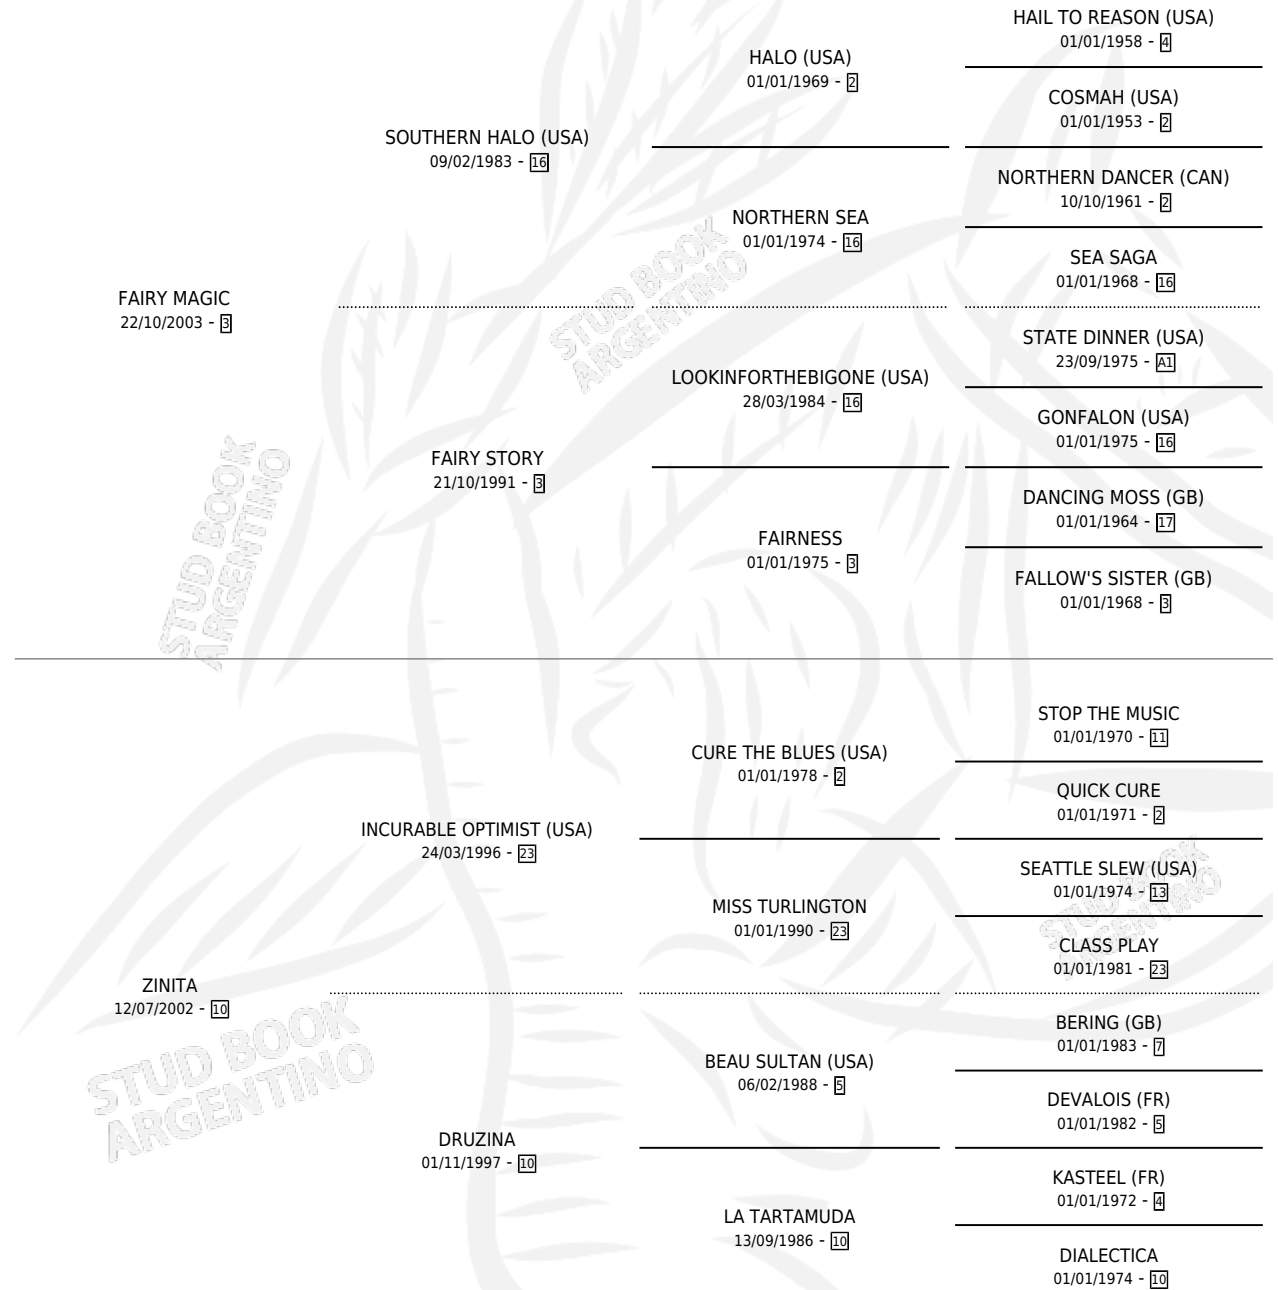

FAIRY NIÑA

por **FAIRY MAGIC** y **ZINITA** por **INCURABLE OPTIMIST (USA)**

Argentina · Hembra · Alazan · SP · 02/08/2009
Familia 10-b · Volumen 40

ESTADO

TIPIFICACIÓN SANGUÍNEA	X
TIPIFICACIÓN POR ADN	✓
PASAPORTE	✓
IDENTIFICACIÓN POR MICROCHIP	✓
REPRODUCTOR	✓

Lugar de nacimiento: Carampangue
Criador: Los Cerrillos

~

HIJOS

	MACHOS	HEMBRAS
2 NACIERON	0	2
SIN ACTUACIONES		

PEDIGREE