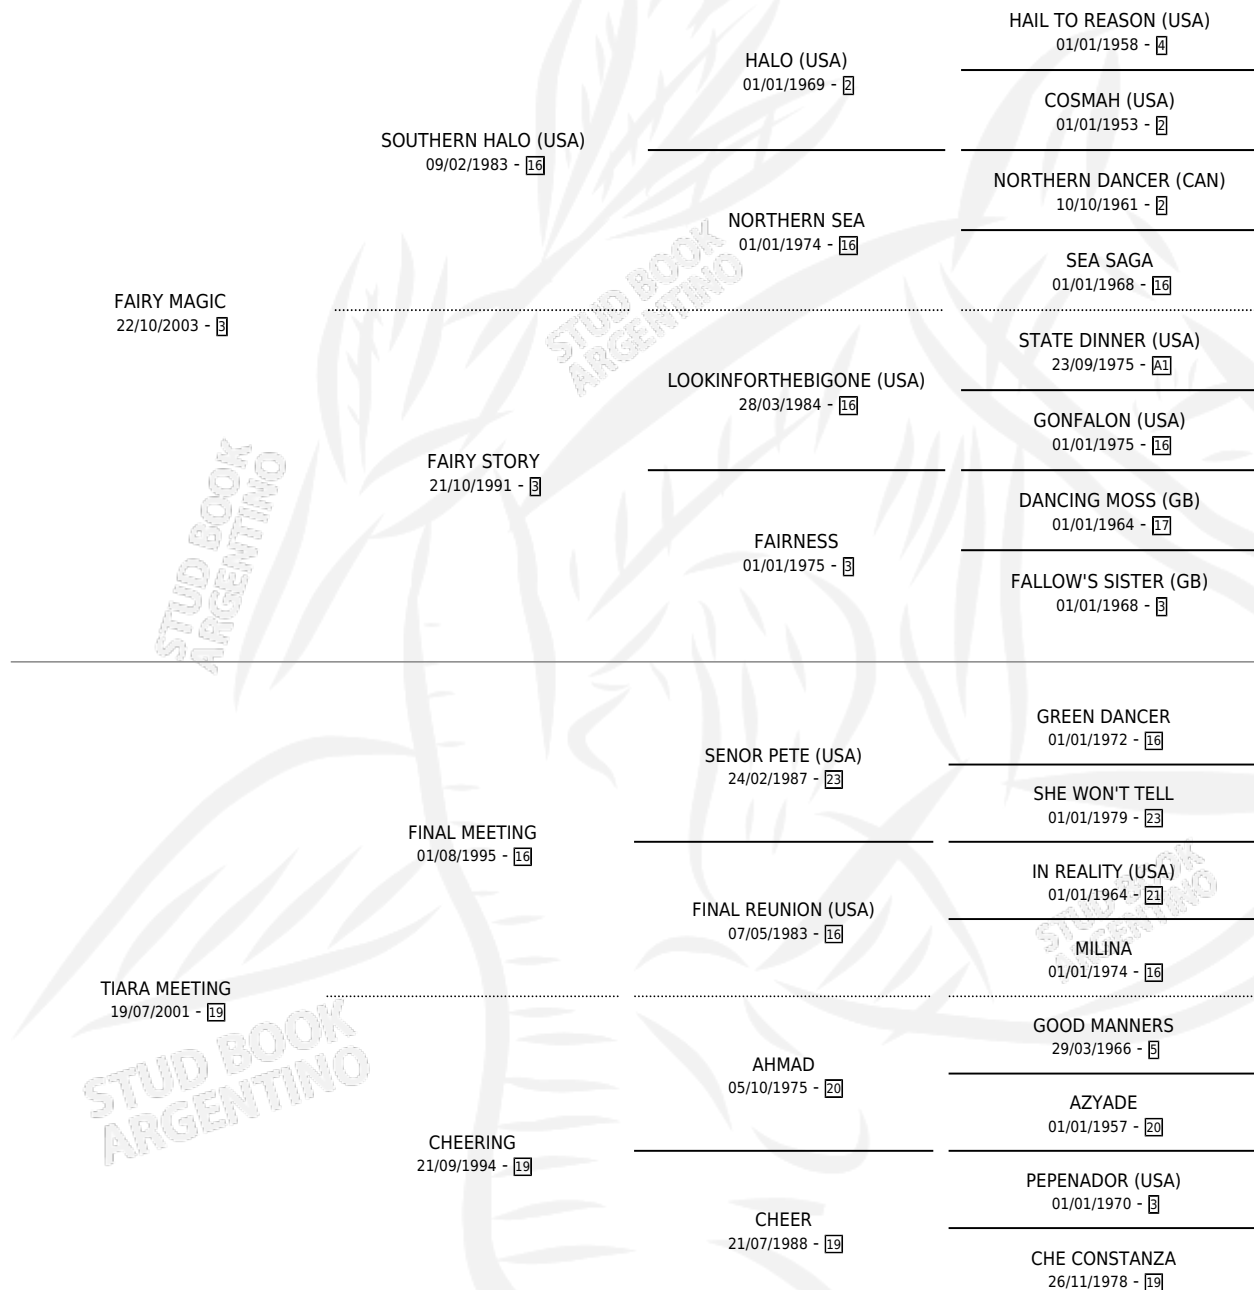

# EXCLUSIVE MEETING

por FAIRY MAGIC y TIARA MEETING por FINAL MEETING

Argentina · Macho · Zaino · SP · 01/08/2009  
Familia 19-c · Volumen 40

## ESTADO

TIPIFICACIÓN SANGUÍNEA	X
TIPIFICACIÓN POR ADN	✓
PASAPORTE	✓
IDENTIFICACIÓN POR MICROCHIP	✓
REPRODUCTOR	X

**Lugar de nacimiento:** Orilla Del Monte  
**Criador:** Garat Juan Martin