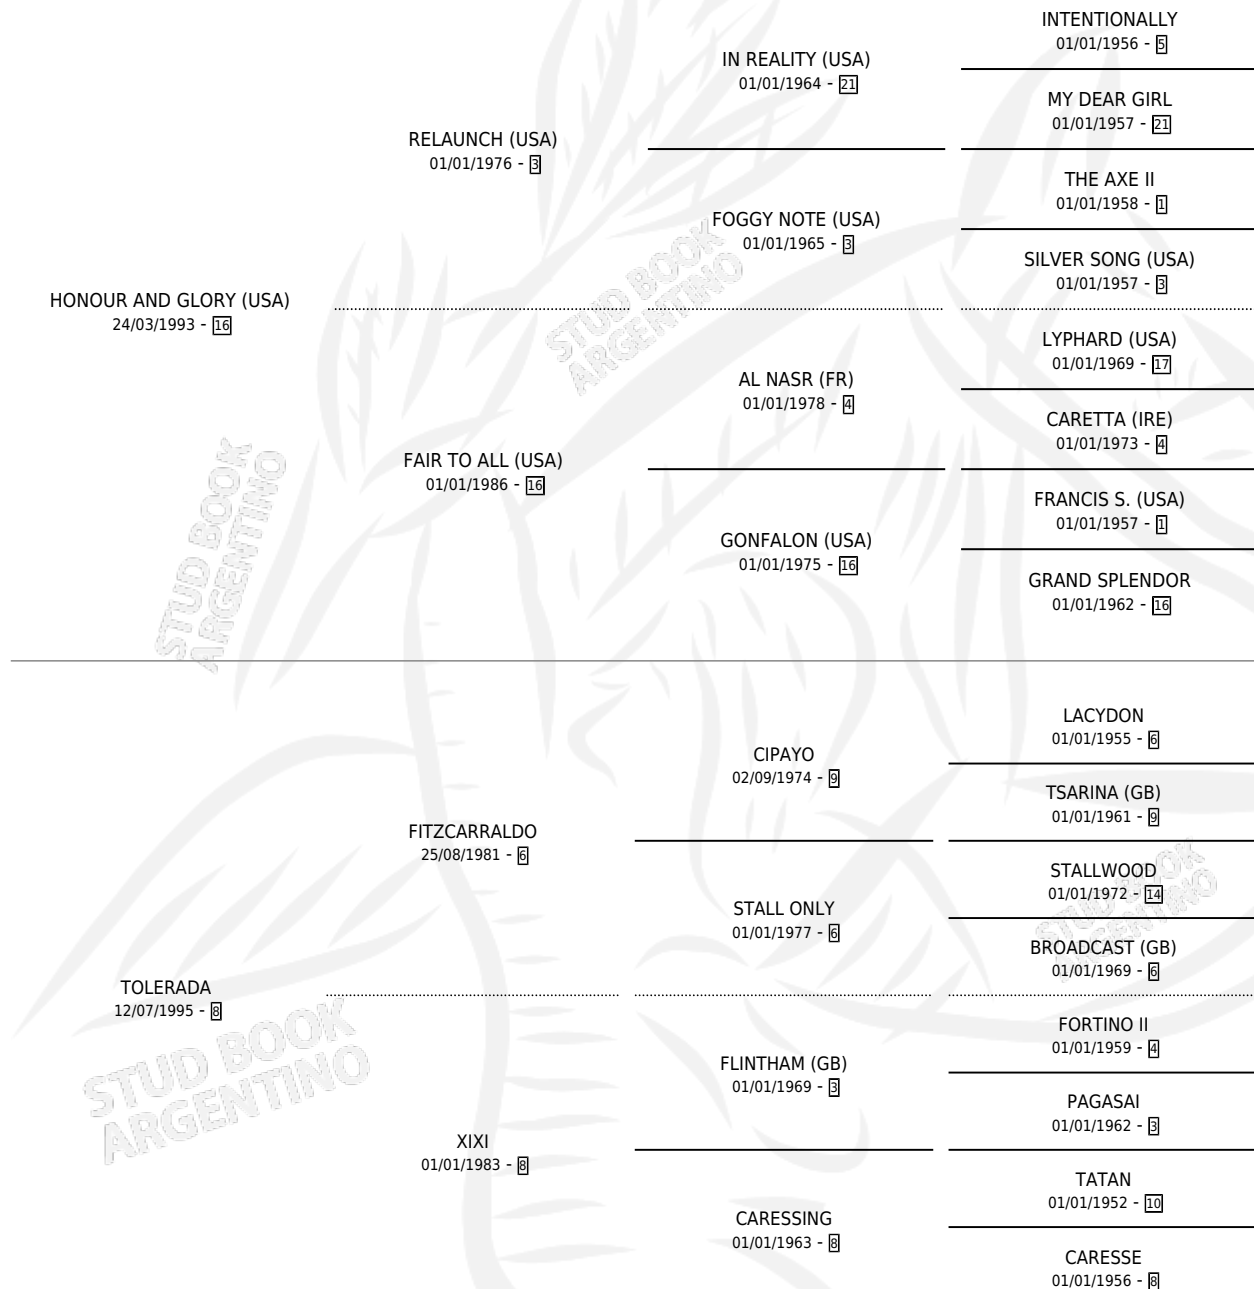

TREASURE HUNTER

por HONOUR AND GLORY (USA) y TOLERADA por FITZCARRALDO

Argentina · Macho · Zaino · SP · 10/08/2009
Familia 8-j · Volumen 40

ESTADO

TIPIFICACIÓN SANGUÍNEA	X
TIPIFICACIÓN POR ADN	✓
PASAPORTE	✓
IDENTIFICACIÓN POR MICROCHIP	✓
REPRODUCTOR	X

Lugar de nacimiento: Orilla Del Monte

Criador: Orilla Del Monte

PEDIGREE

~

CAMPAÑA

Solo carreras oficiales de Argentina

POR EDAD

EDAD	CC	1°	2°	3°	4°	5°	NP	CLC	CLG	CLCG1	CLGG1	IMPORTE	GANANCIA / CC
3 AÑOS	3	0	0	0	1	1	1	0	0	0	0	\$8,280	\$2,760
4 AÑOS	11	1	2	1	0	2	5	0	0	0	0	\$93,820	\$8,529
5 AÑOS	10	1	1	2	2	0	4	0	0	0	0	\$68,625	\$6,863
6 AÑOS	4	0	0	0	0	0	4	0	0	0	0	\$0	\$0
TOTALES	28	2	3	3	3	3	14	0	0	0	0	\$170,725	\$6,097
%		7.1%	10.7%	10.7%	10.7%	10.7%	50.0%	0.0%	0.0%	0.0%	0.0%		