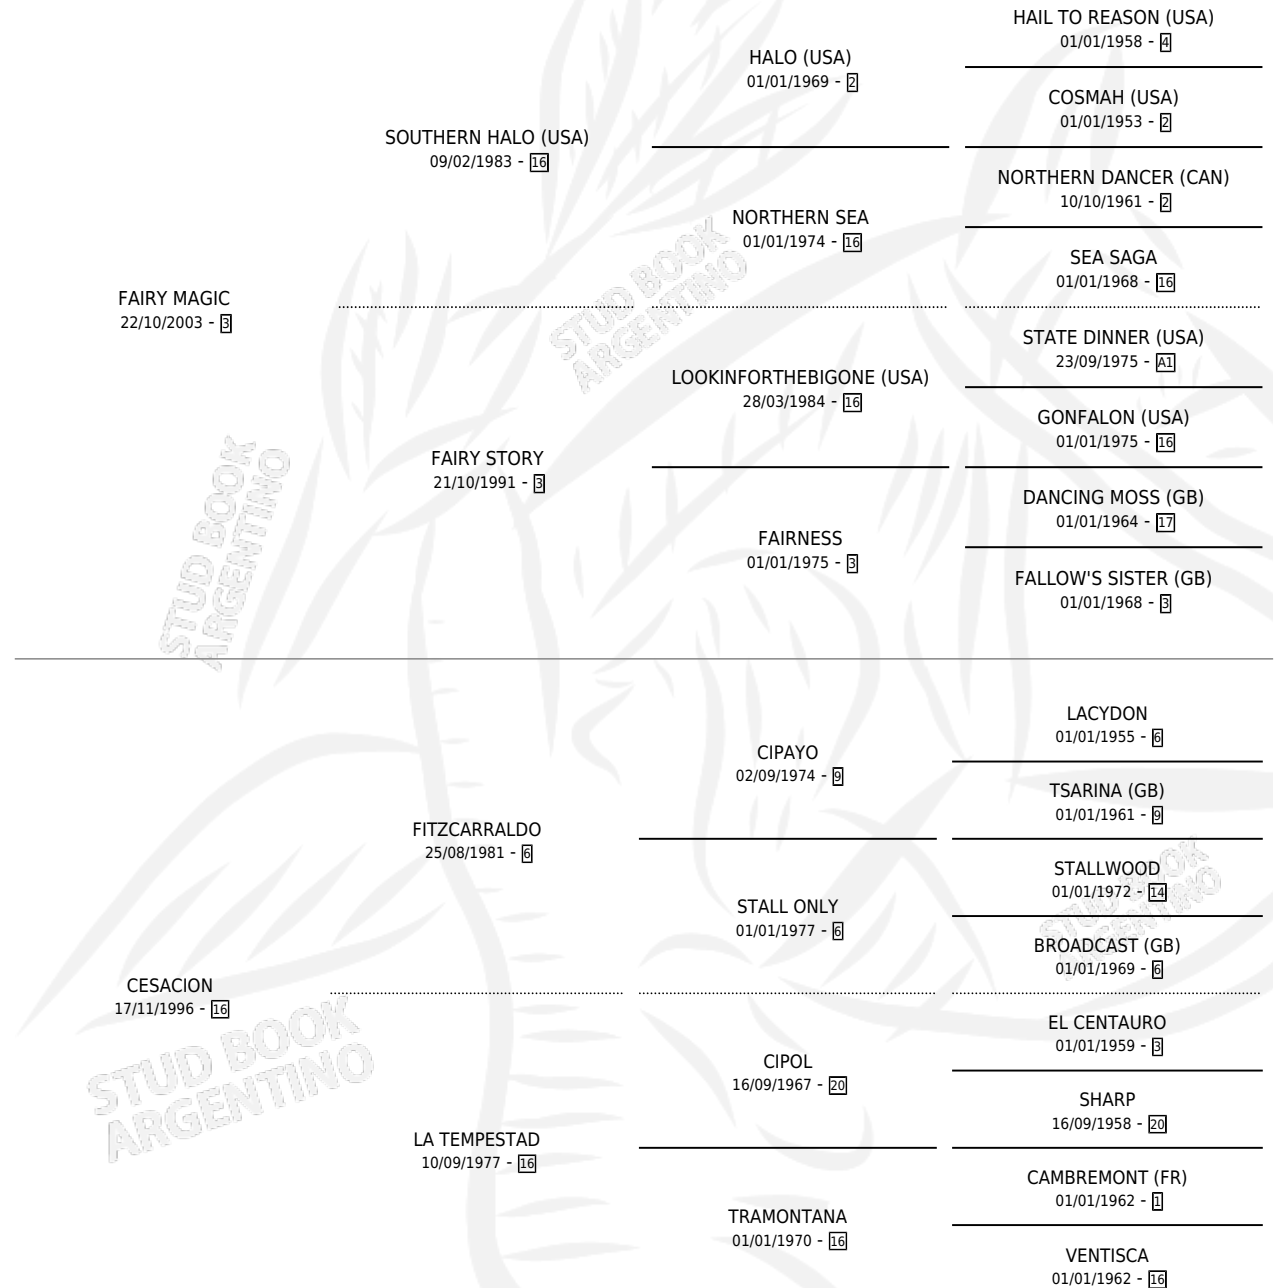

# CLOUDY BAY

por FAIRY MAGIC y CESACION por FITZCARRALDO

Argentina · Hembra · Zaino · SP · 05/08/2009  
Familia 16-e · Volumen 40

## ESTADO

TIPIFICACIÓN SANGUÍNEA	X
TIPIFICACIÓN POR ADN	✓
PASAPORTE	X
IDENTIFICACIÓN POR MICROCHIP	✓
REPRODUCTOR	X

**Lugar de nacimiento:** Orilla Del Monte

**Criador:** Orilla Del Monte

## PEDIGREE