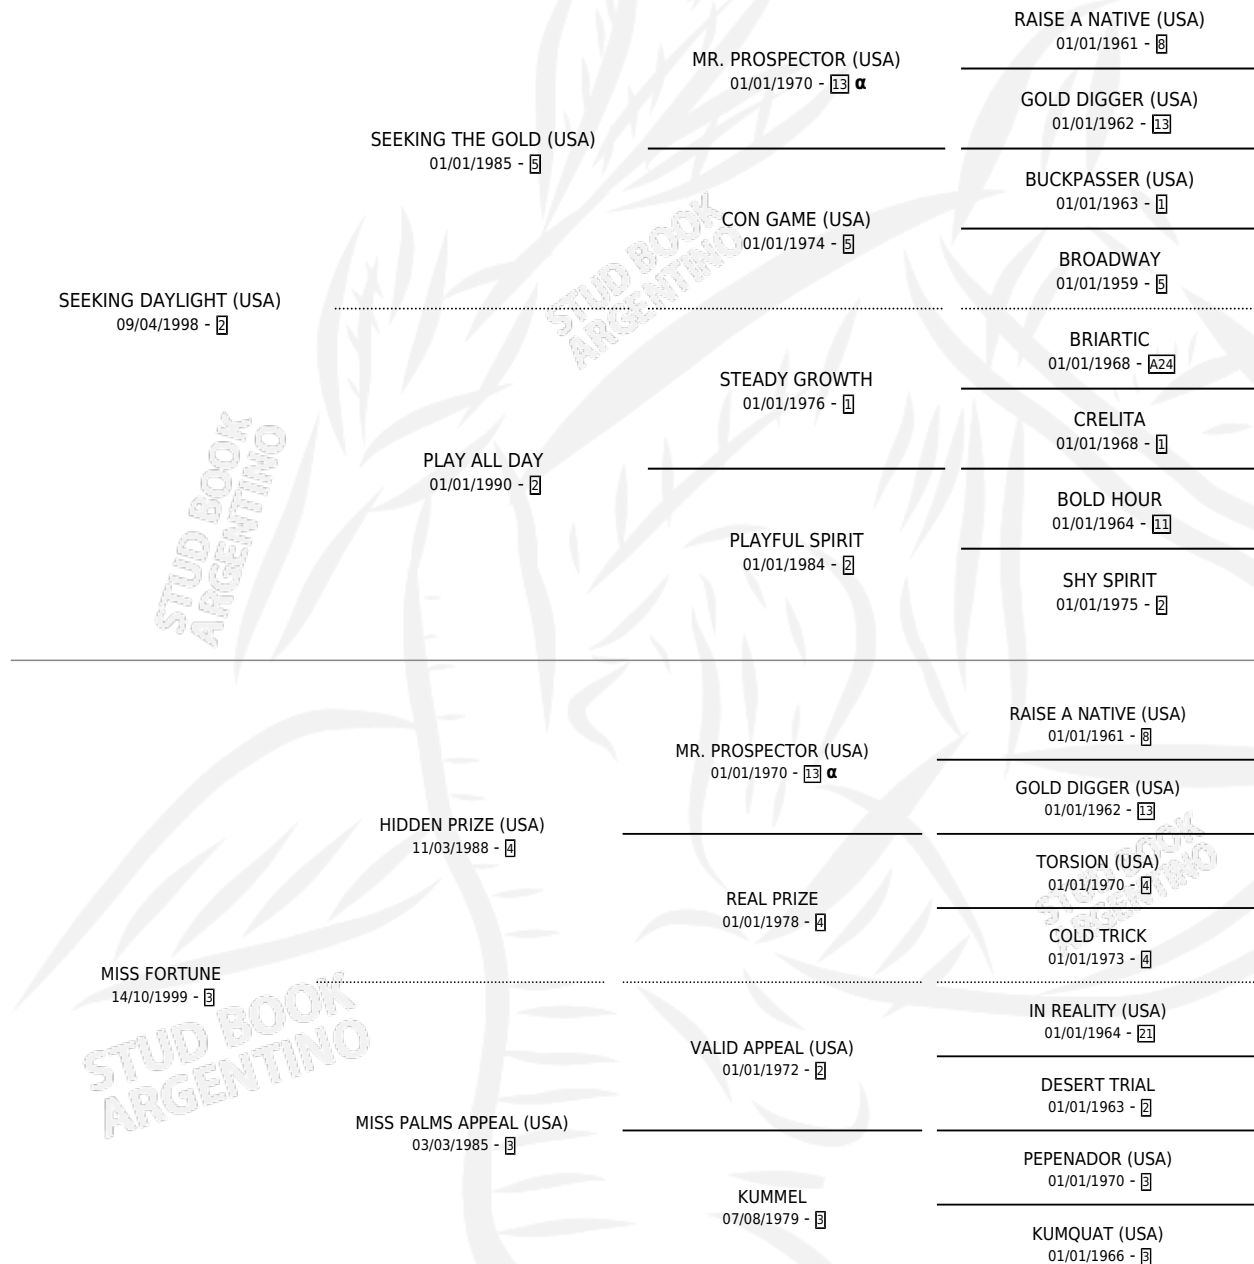

MAGICAL FANTASY

por **SEEKING DAYLIGHT (USA)** y **MISS FORTUNE** por
HIDDEN PRIZE (USA)

Argentina · Macho · Zaino · SP · 02/08/2009
Familia 3-f · Volumen 40

ESTADO

TIPIFICACIÓN SANGUÍNEA	X
TIPIFICACIÓN POR ADN	✓
PASAPORTE	✓
IDENTIFICACIÓN POR MICROCHIP	✓
REPRODUCTOR	X

Lugar de nacimiento: Orilla Del Monte
Criador: Orilla Del Monte

PEDIGREE

INBREEDING : α

CAMPAÑA

Solo carreras oficiales de Argentina

POR EDAD

EDAD	CC	1°	2°	3°	4°	5°	NP	CLC	CLG	CLCG1	CLGG1	IMPORTE	GANANCIA / CC
3 AÑOS	5	3	1	0	0	0	1	1	0	1	0	\$212,240	\$42,448
4 AÑOS	3	0	2	0	0	1	0	2	0	1	0	\$74,400	\$24,800
TOTALES	8	3	3	0	0	1	1	3	0	2	0	\$286,640	\$35,830
%		37.5%	37.5%	0.0%	0.0%	12.5%	12.5%	37.5%	0.0%	66.7%	0.0%		

Ganador de 3 carreras en San Isidro y Palermo debutando - \$286,640, a los 3 años, incluso 2do Latinoamerica **[G3]**.

POR DISTANCIA

HIPODROMO	CC	1°	2°	3°	4°	5°	NP	CLC	CLG	CLCG1	CLGG1	IMPORTE
LA PLATA	4	0	2	0	0	1	1	3	0	2	0	\$104,400
1600 MTS	3	0	2	0	0	1	0	2	0	1	0	\$74,400
2200 MTS	1	0	0	0	0	0	1	1	0	1	0	\$30,000
SAN ISIDRO	1	1	0	0	0	0	0	0	0	0	0	\$52,000
1600 MTS	1	1	0	0	0	0	0	0	0	0	0	\$52,000
PALERMO	3	2	1	0	0	0	0	0	0	0	0	\$130,240
1600 MTS	1	1	0	0	0	0	0	0	0	0	0	\$62,400
1400 MTS	2	1	1	0	0	0	0	0	0	0	0	\$67,840