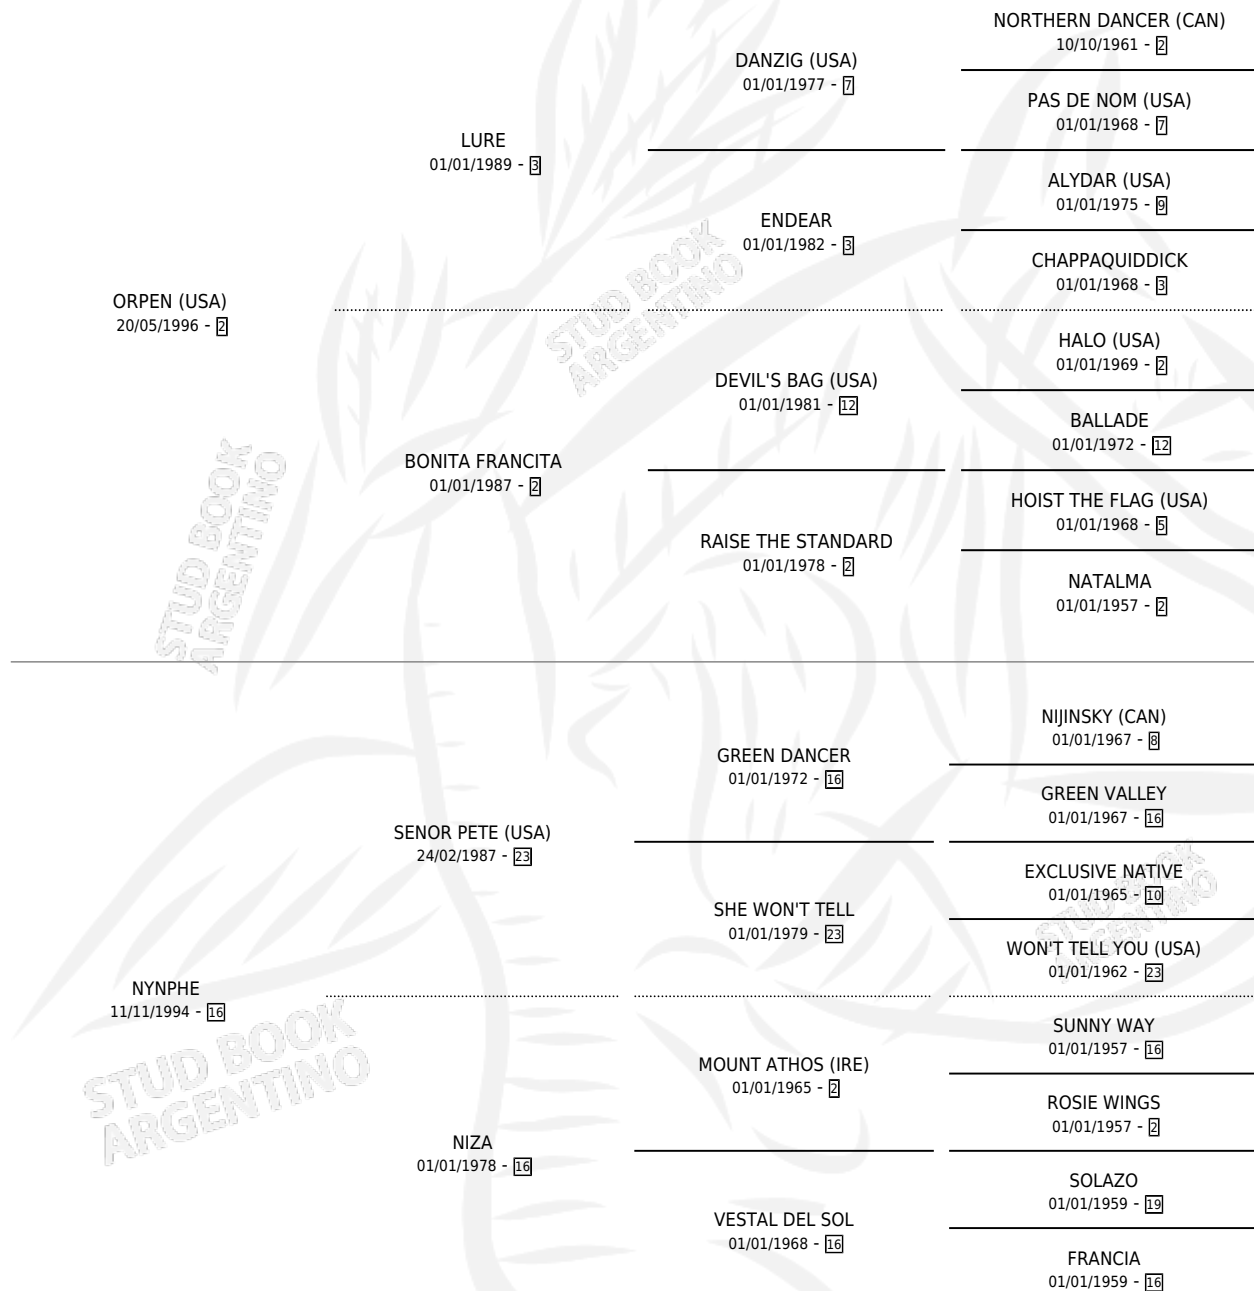

NARROW ESCAPE

por **ORPEN (USA)** y **NYNPHE** por **SEÑOR PETE (USA)**

Argentina · Hembra · Zaino Colorado · SP · 24/07/2009
Familia 16-e · Volumen 40

ESTADO

TIPIFICACIÓN SANGUÍNEA	X
TIPIFICACIÓN POR ADN	✓
PASAPORTE	✓
IDENTIFICACIÓN POR MICROCHIP	✓
REPRODUCTOR	✓

Lugar de nacimiento: Orilla Del Monte

Criador: Orilla Del Monte

~

HIJOS

	MACHOS	HEMBRAS
8 NACIERON	5	3
3 CORRIERON	3	0
3 GANARON	3	0
0 GANADORES CL	0 GANADORES GR	0 GANADORES G1

PEDIGREE

CAMPAÑA

Solo carreras oficiales de Argentina

Placés en San Isidro y Palermo en 2 carreras disputadas.

POR DISTANCIA

HIPODROMO	CC	1°	2°	3°	4°	5°	NP	CLC	CLG	CLCG1	CLGG1	IMPORTE
PALERMO	1	0	0	1	0	0	0	0	0	0	0	\$11,040
1400 MTS	1	0	0	1	0	0	0	0	0	0	0	\$11,040
SAN ISIDRO	1	0	1	0	0	0	0	0	0	0	0	\$12,950
1400 MTS	1	0	1	0	0	0	0	0	0	0	0	\$12,950