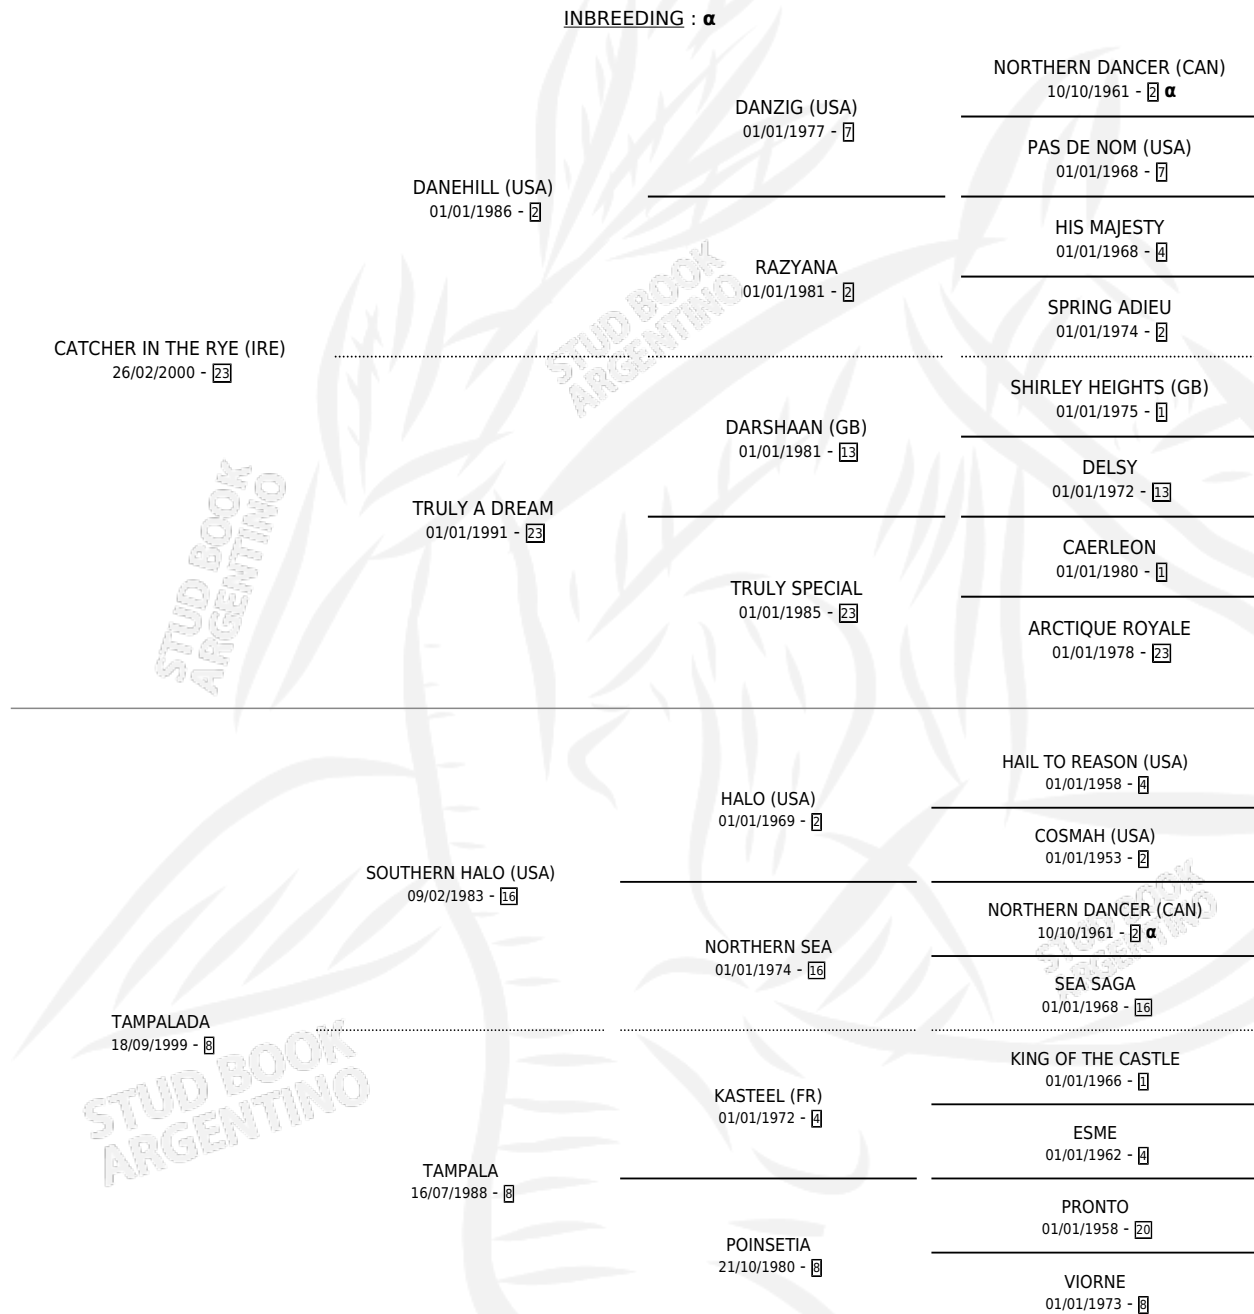

TAMPA QUEEN

por **CATCHER IN THE RYE (IRE)** y **TAMPALADA** por **SOUTHERN HALO (USA)**

Argentina · Hembra · Zaino · SP · 23/07/2009
Familia 8-g · Volumen 40

ESTADO

TIPIFICACIÓN SANGUÍNEA	X
TIPIFICACIÓN POR ADN	✓
PASAPORTE	✓
IDENTIFICACIÓN POR MICROCHIP	✓
REPRODUCTOR	✓

Lugar de nacimiento: Orilla Del Monte
Criador: Orilla Del Monte

~

HIJOS

	MACHOS	HEMBRAS
5 NACIERON	0	5
3 CORRIERON	0	3
1 GANARON	0	1
0 GANADORES CL	0 GANADORES GR	0 GANADORES G1

PEDIGREE

INBREEDING : α