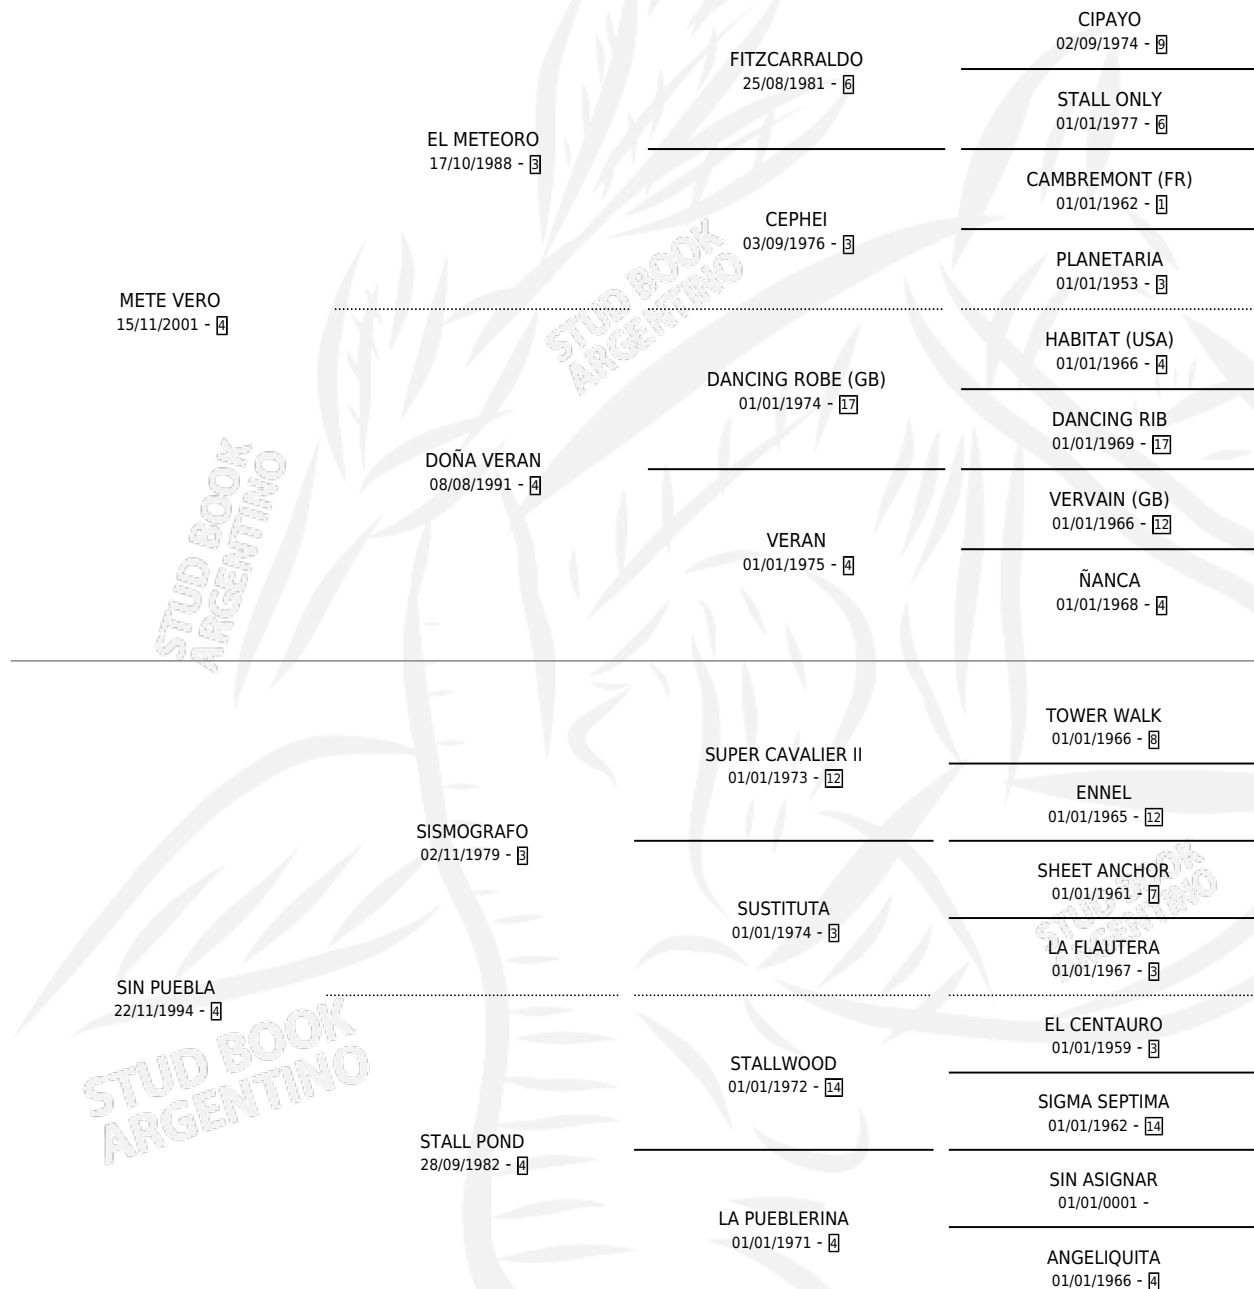

METE PUEBLA

por **METE VERO** y **SIN PUEBLA** por **SISMOGRAFO**

Argentina · Hembra · Alazan · SP · 20/07/2009
Familia 4-k · Volumen 40

ESTADO

TIPIFICACIÓN SANGUÍNEA	X
TIPIFICACIÓN POR ADN	✓
PASAPORTE	✓
IDENTIFICACIÓN POR MICROCHIP	✓
REPRODUCTOR	✓

Lugar de nacimiento: Los Castaños

Criador: Sin dato

~

HIJOS

	MACHOS	HEMBRAS
1 NACIERON	1	0
SIN ACTUACIONES		

PEDIGREE

S

mientos **1** / Efectividad **100%**