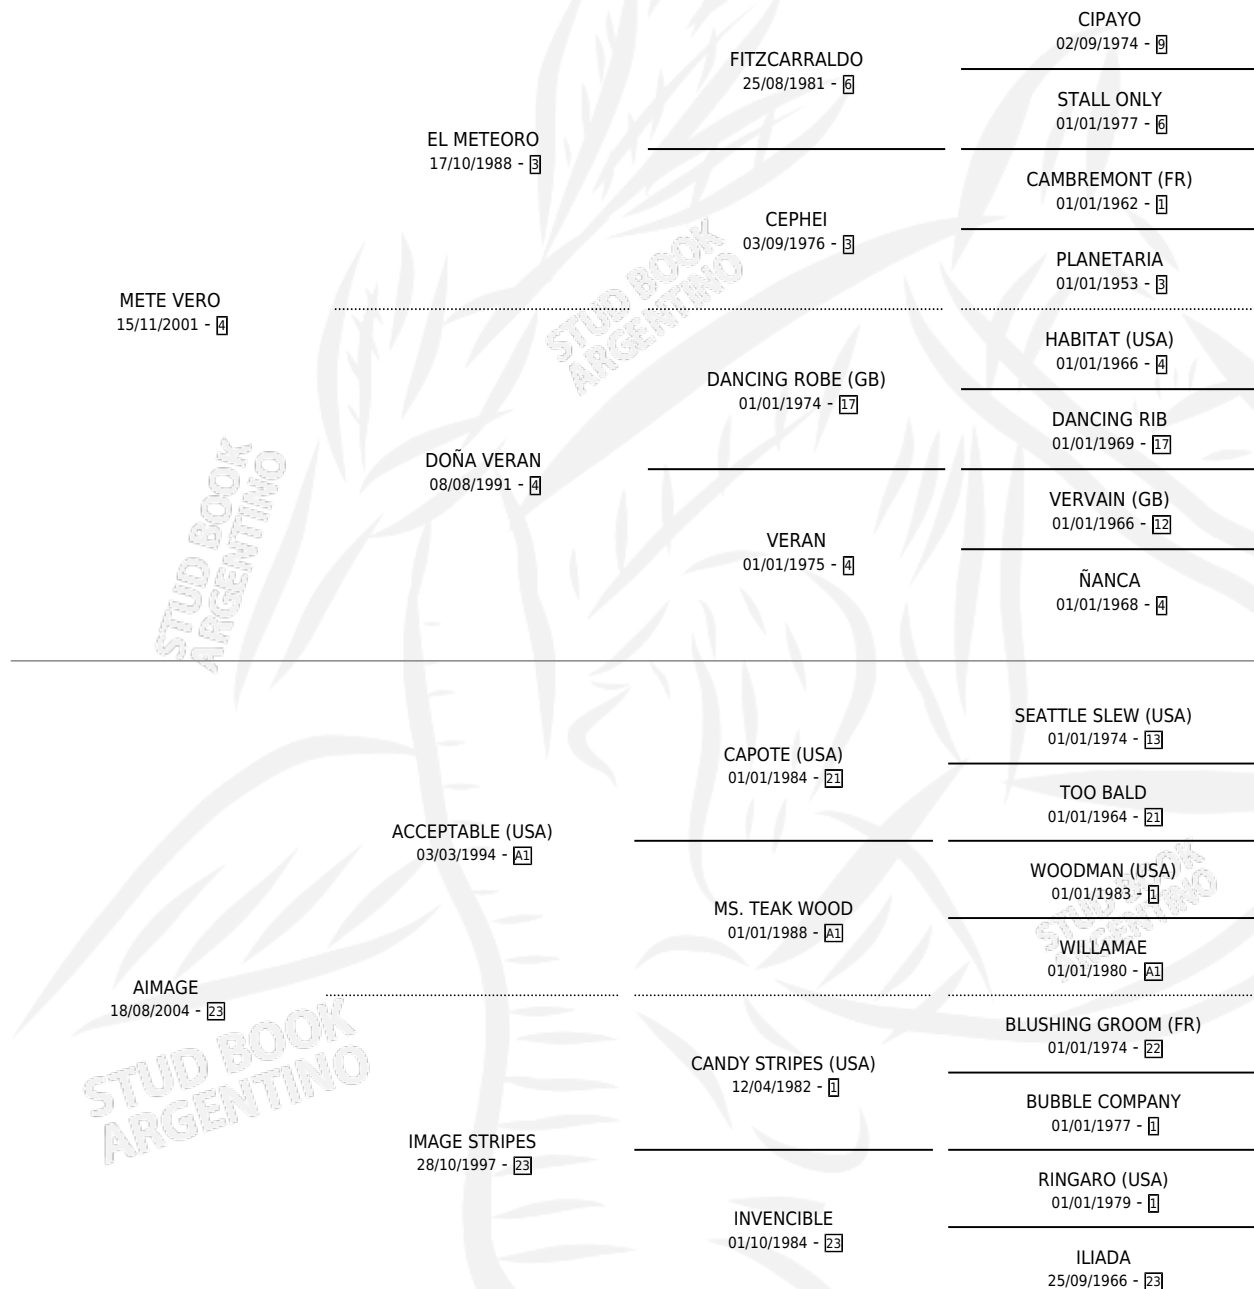

METE AIMAGE

por **METE VERO** y **AIMAGE** por **ACCEPTABLE (USA)**

Argentina · Hembra · Zaino · SP · 10/07/2009
Familia 23-a · Volumen 40

ESTADO

TIPIFICACIÓN SANGUÍNEA	X
TIPIFICACIÓN POR ADN	✓
PASAPORTE	✓
IDENTIFICACIÓN POR MICROCHIP	✓
REPRODUCTOR	X

Lugar de nacimiento: Los Castaños

Criador: Sin dato

PEDIGREE

CAMPAÑA

Solo carreras oficiales de Argentina

POR EDAD

EDAD	CC	1°	2°	3°	4°	5°	NP	CLC	CLG	CLCG1	CLGG1	IMPORTE	GANANCIA / CC
2 AÑOS	1	0	0	0	0	0	1	0	0	0	0	\$3,080	\$3,080
TOTALES	1	0	0	0	0	0	1	0	0	0	0	\$3,080	\$3,080
%		0.0%	0.0%	0.0%	0.0%	0.0%	100%	0.0%	0.0%	0.0%	0.0%		