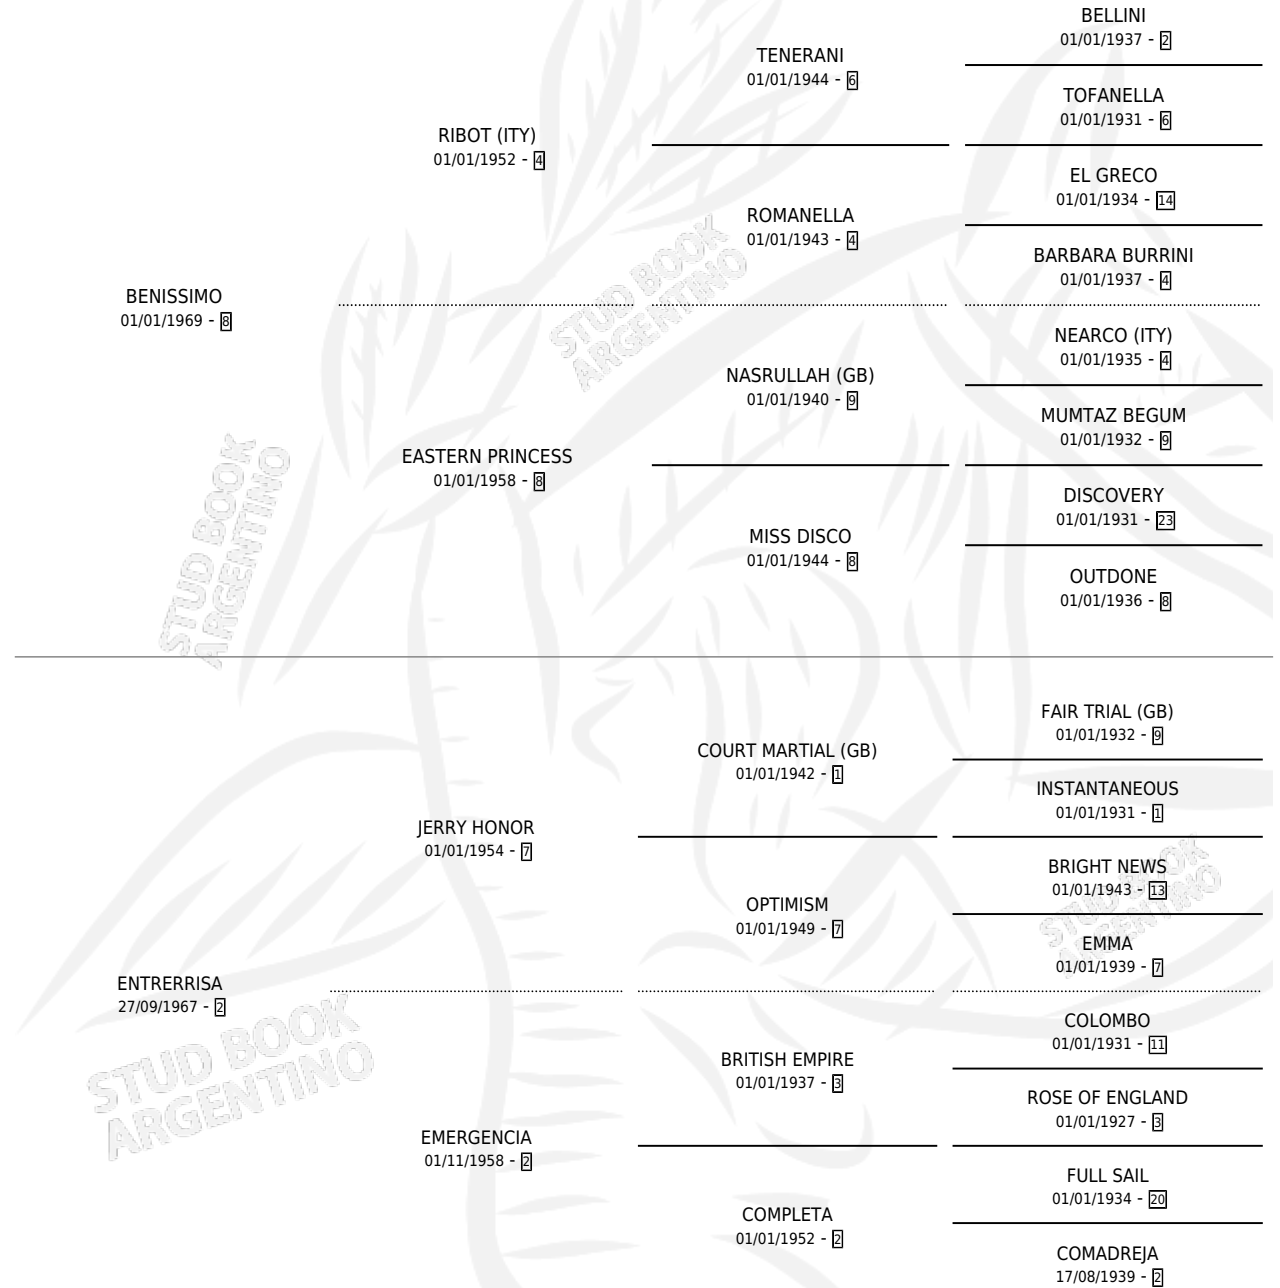

Lugar de nacimiento: Campo particular

Criador: Sin dato

~

HIJOS

	MACHOS	HEMBRAS
4 NACIERON	4	0
2 CORRIERON	2	0
2 GANARON	2	0
0 GANADORES CL	0 GANADORES GR	0 GANADORES G1

PEDIGREE

CAMPAÑA

Solo carreras oficiales de Argentina