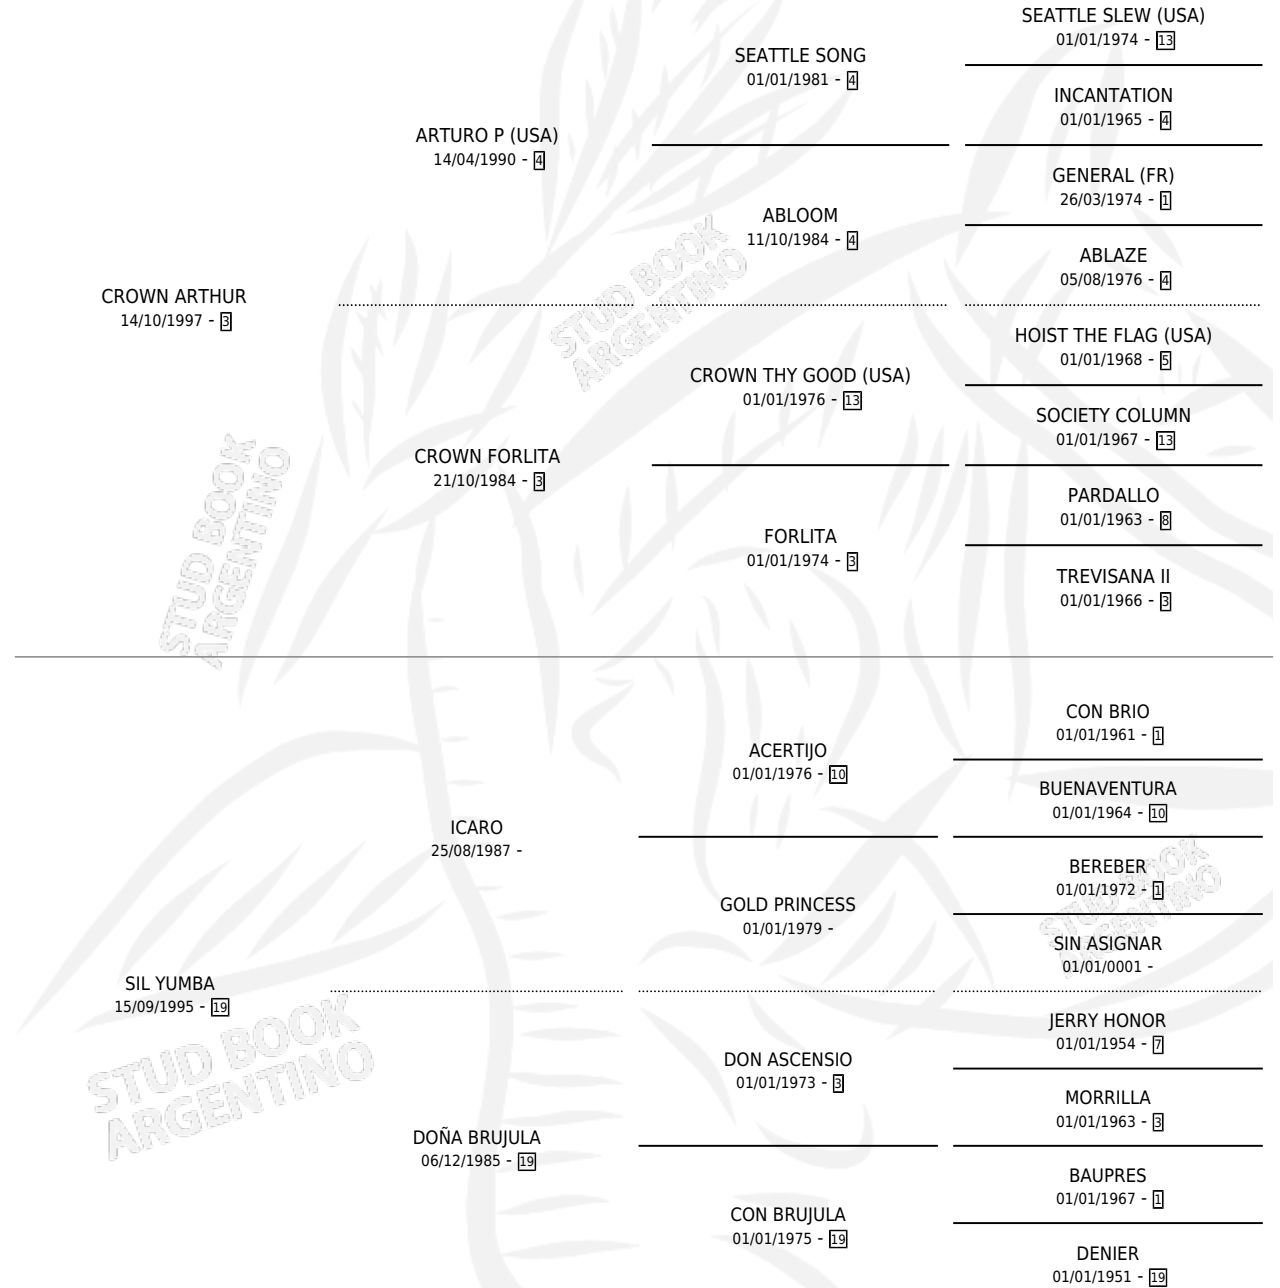

SIL YUNDAY

por CROWN ARTHUR y SIL YUMBA por ICARO

Argentina · Macho · Zaino · SP · 14/08/2009
Familia 19 · Volumen 40

ESTADO

TIPIFICACIÓN SANGUÍNEA	X
TIPIFICACIÓN POR ADN	X
PASAPORTE	X
IDENTIFICACIÓN POR MICROCHIP	X
REPRODUCTOR	X

Lugar de nacimiento: Silvicruz

Criador: Sin dato

PEDIGREE

SIL YUNDAY

Datos oficiales del Stud Book Argentino

Documento generado el 10/05/2026

studbook.org.ar