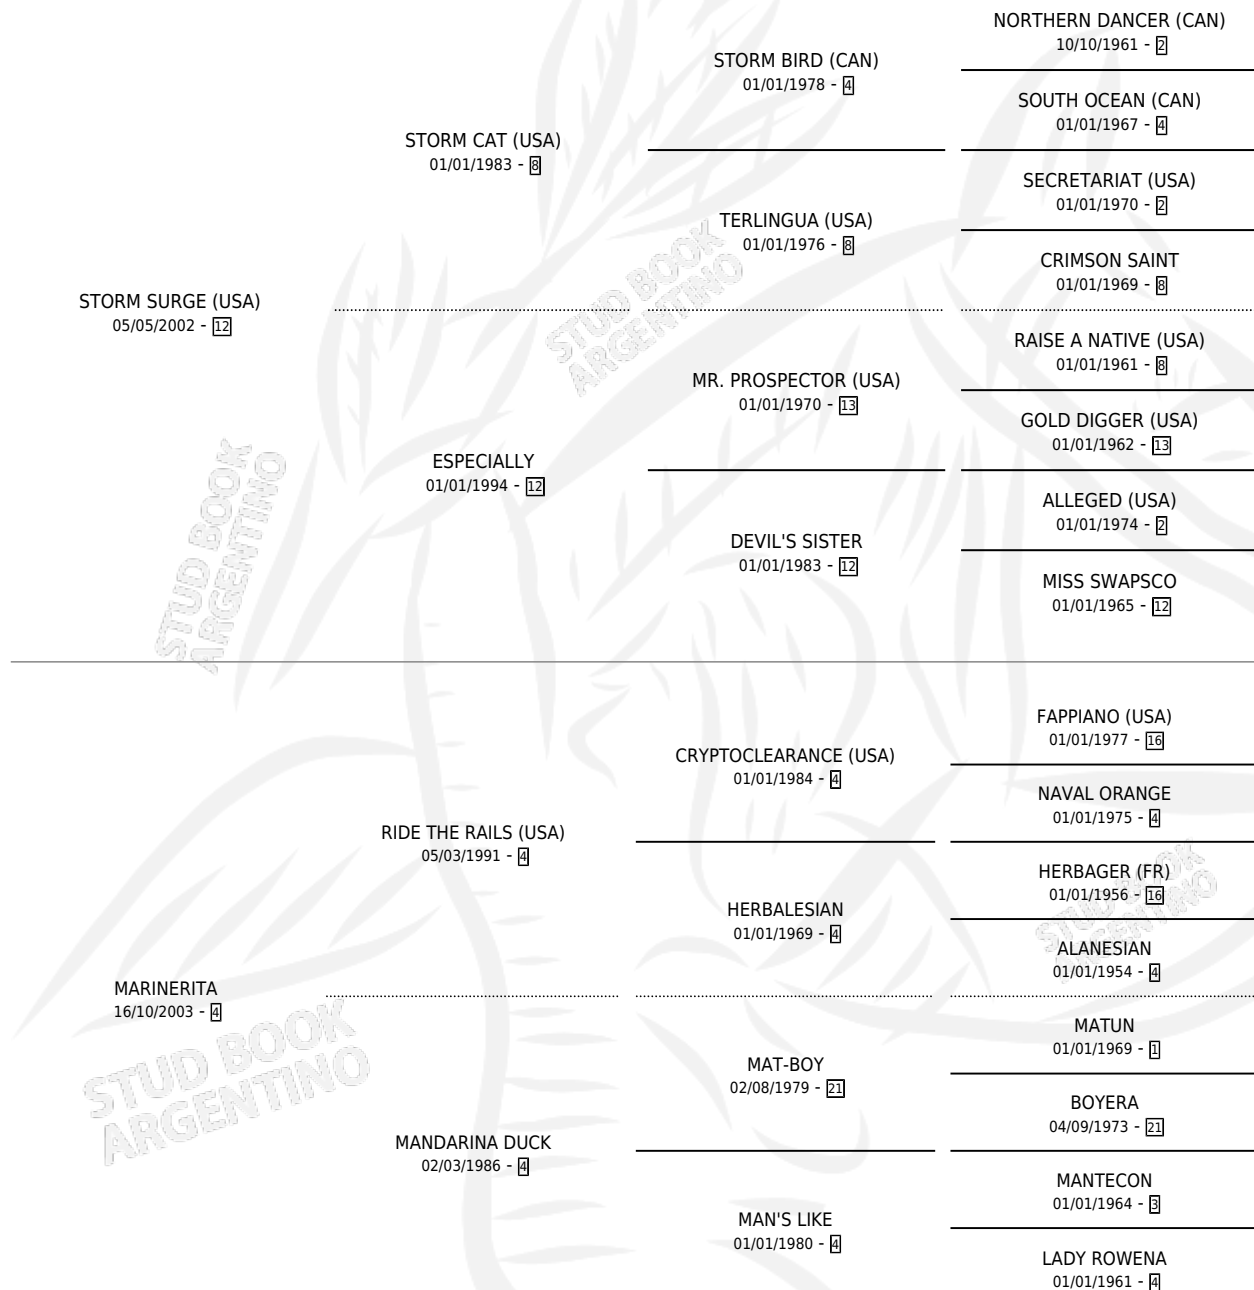

NI DUDO

por **STORM SURGE (USA)** y **MARINERITA** por **RIDE THE RAILS (USA)**

Argentina · Macho · Zaino · SP · 23/07/2009
Familia 4-h · Volumen 40

ESTADO

TIPIFICACIÓN SANGUÍNEA	X
TIPIFICACIÓN POR ADN	✓
PASAPORTE	✓
IDENTIFICACIÓN POR MICROCHIP	✓
REPRODUCTOR	X

Lugar de nacimiento: Grazias
Criador: Grazias

PEDIGREE

CAMPAÑA

Solo carreras oficiales de Argentina

POR EDAD

EDAD	CC	1°	2°	3°	4°	5°	NP	CLC	CLG	CLCG1	CLGG1	IMPORTE	GANANCIA / CC
3 AÑOS	6	1	1	0	1	0	3	0	0	0	0	\$53,340	\$8,890
4 AÑOS	4	1	2	0	0	0	1	0	0	0	0	\$59,160	\$14,790
TOTALES	10	2	3	0	1	0	4	0	0	0	0	\$112,500	\$11,250
%		20.0%	30.0%	0.0%	10.0%	0.0%	40.0%	0.0%	0.0%	0.0%	0.0%		