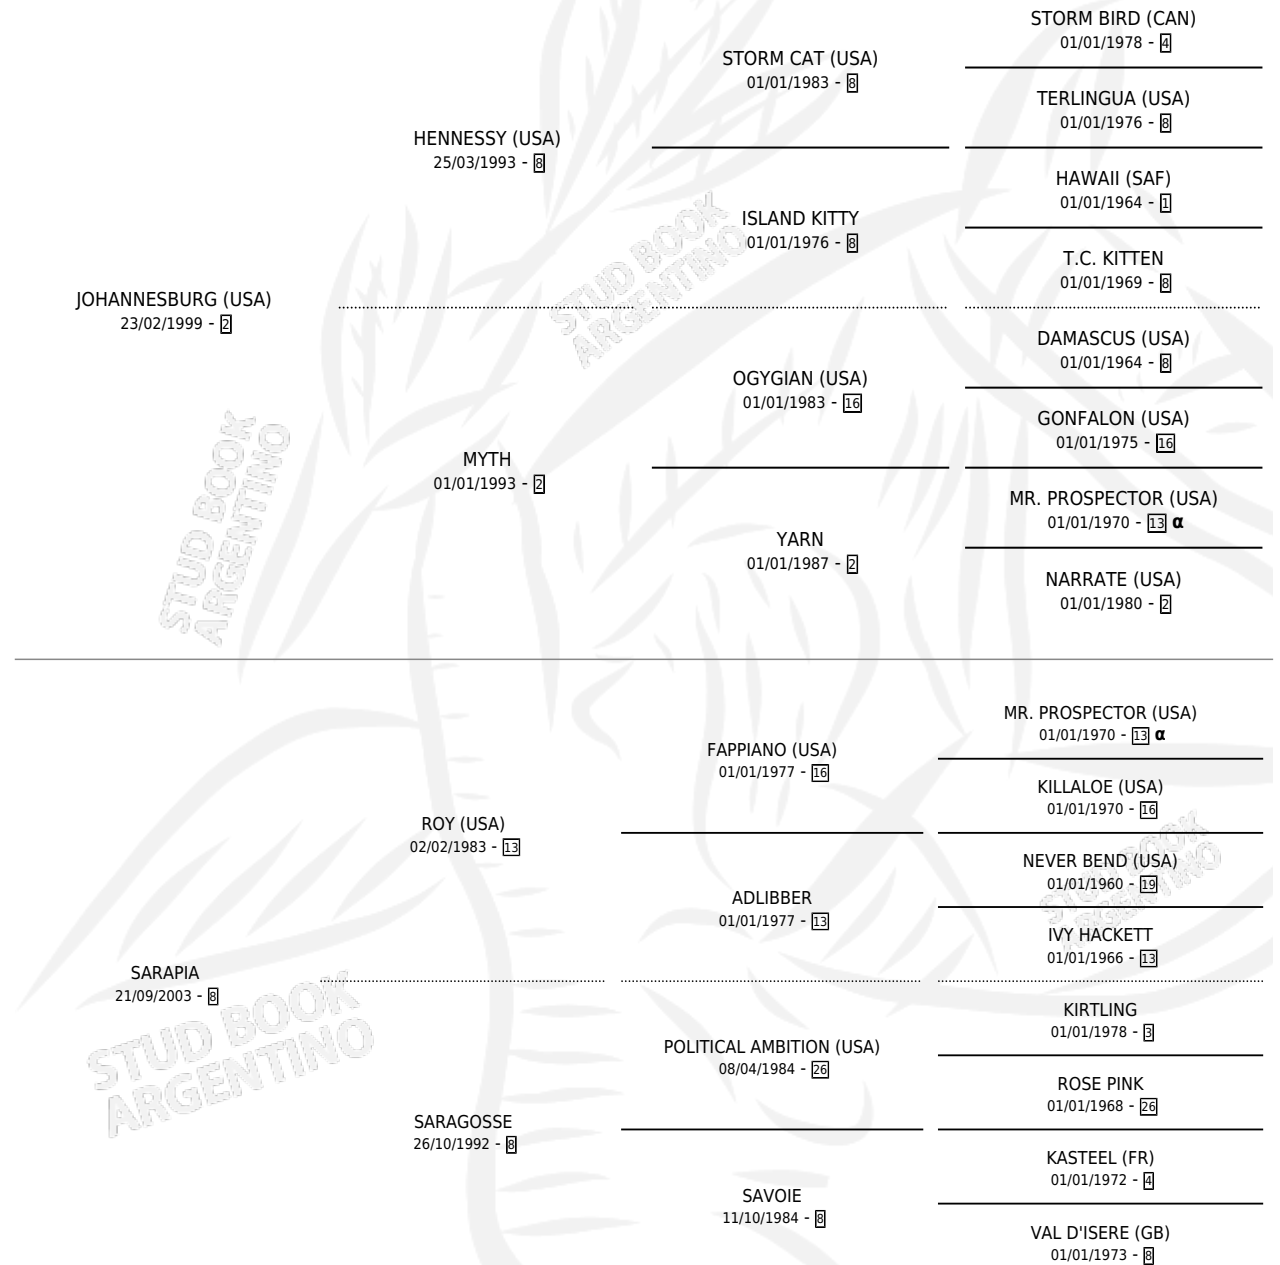

SCARY

por **JOHANNESBURG (USA)** y **SARAPIA** por **ROY (USA)**

Argentina · Hembra · Zaino Colorado · SP · 22/07/2009
Familia 8-c · Volumen 40

ESTADO

TIPIFICACIÓN SANGUÍNEA	X
TIPIFICACIÓN POR ADN	✓
PASAPORTE	X
IDENTIFICACIÓN POR MICROCHIP	✓
REPRODUCTOR	X

Lugar de nacimiento: La Esperanza

Criador: La Esperanza

PEDIGREE

INBREEDING : α

EXPORTACIÓN / IMPORTACIÓN

FECHA	MOVIMIENTO	PAÍS
23/05/2011	EXPORTADO	CHILE

SCARY

Datos oficiales del Stud Book Argentino