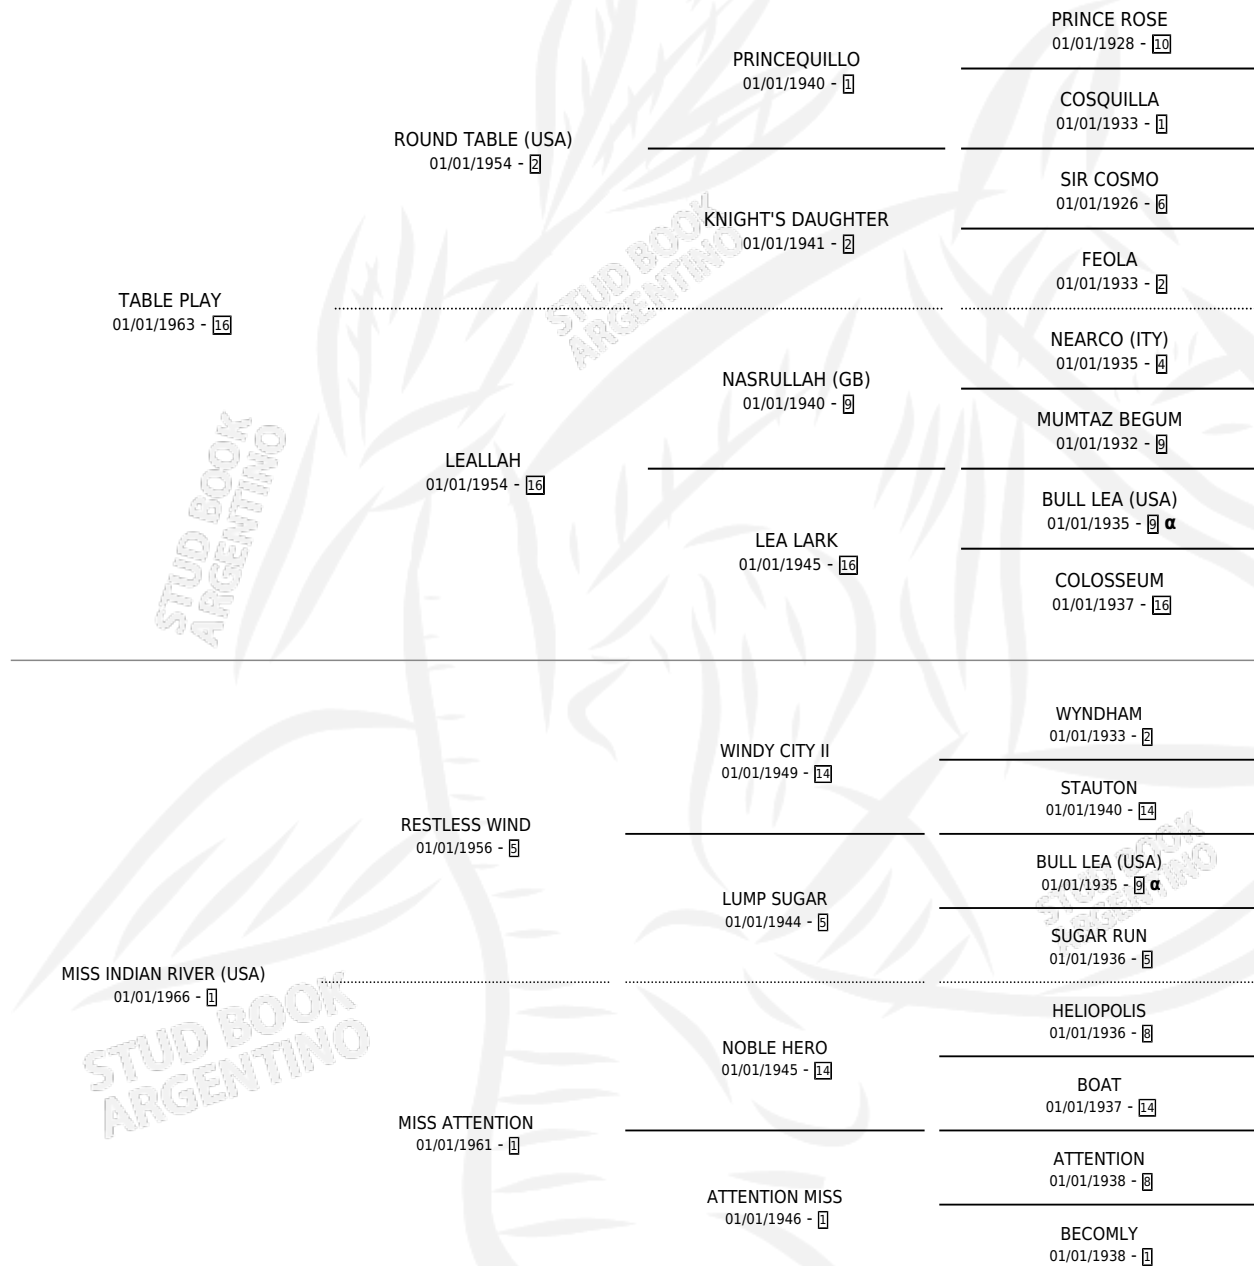

TABLE RIVER

por **TABLE PLAY** y **MISS INDIAN RIVER (USA)** por **RESTLESS WIND**

Argentina · Hembra · Zaino Colorado · SP · 01/01/1975
Familia 1 · Volumen 29

ESTADO

TIPIFICACIÓN SANGUÍNEA	X
TIPIFICACIÓN POR ADN	X
PASAPORTE	X
IDENTIFICACIÓN POR MICROCHIP	X
REPRODUCTOR	✓

Lugar de nacimiento: Campo particular

Criador: Sin dato

~

HIJOS

	MACHOS	HEMBRAS
1 NACIERON	0	1
1 CORRIERON	0	1
1 GANARON	0	1
0 GANADORES CL	0 GANADORES GR	0 GANADORES G1

PEDIGREE

INBREEDING : α