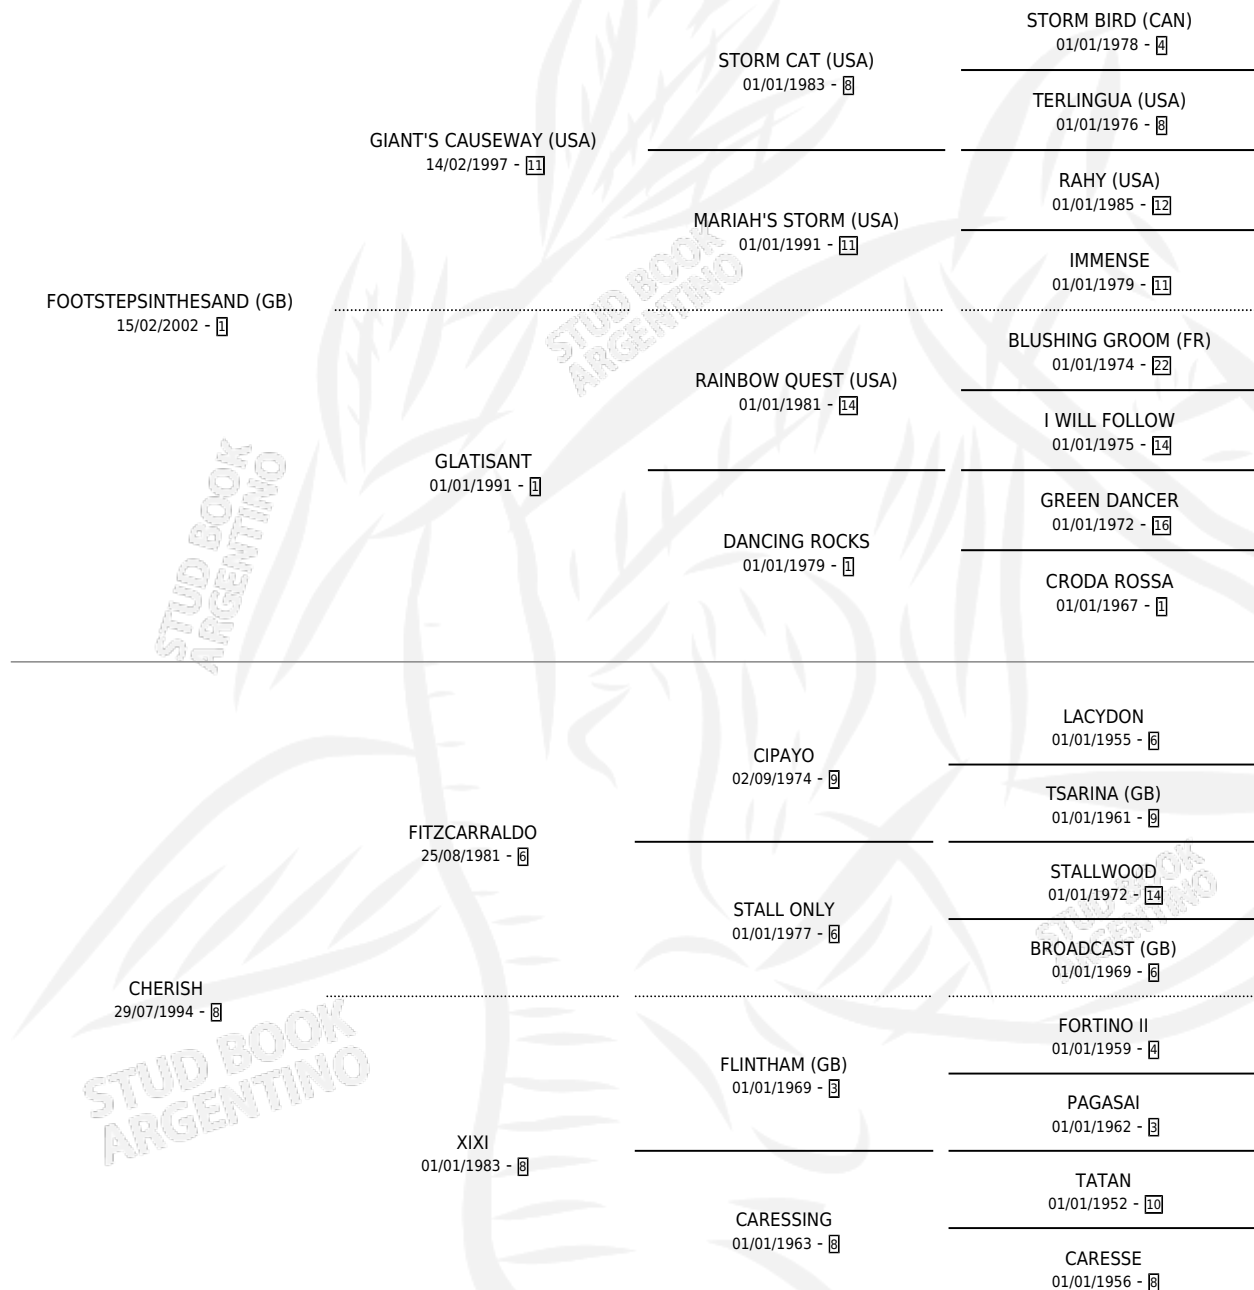

Lugar de nacimiento: Comalal
Criador: Sin dato

~

HIJOS

	MACHOS	HEMBRAS
7 NACIERON	3	4
3 CORRIERON	1	2

SIN ACTUACIONES

PEDIGREE

CAMPAÑA

Solo carreras oficiales de Argentina