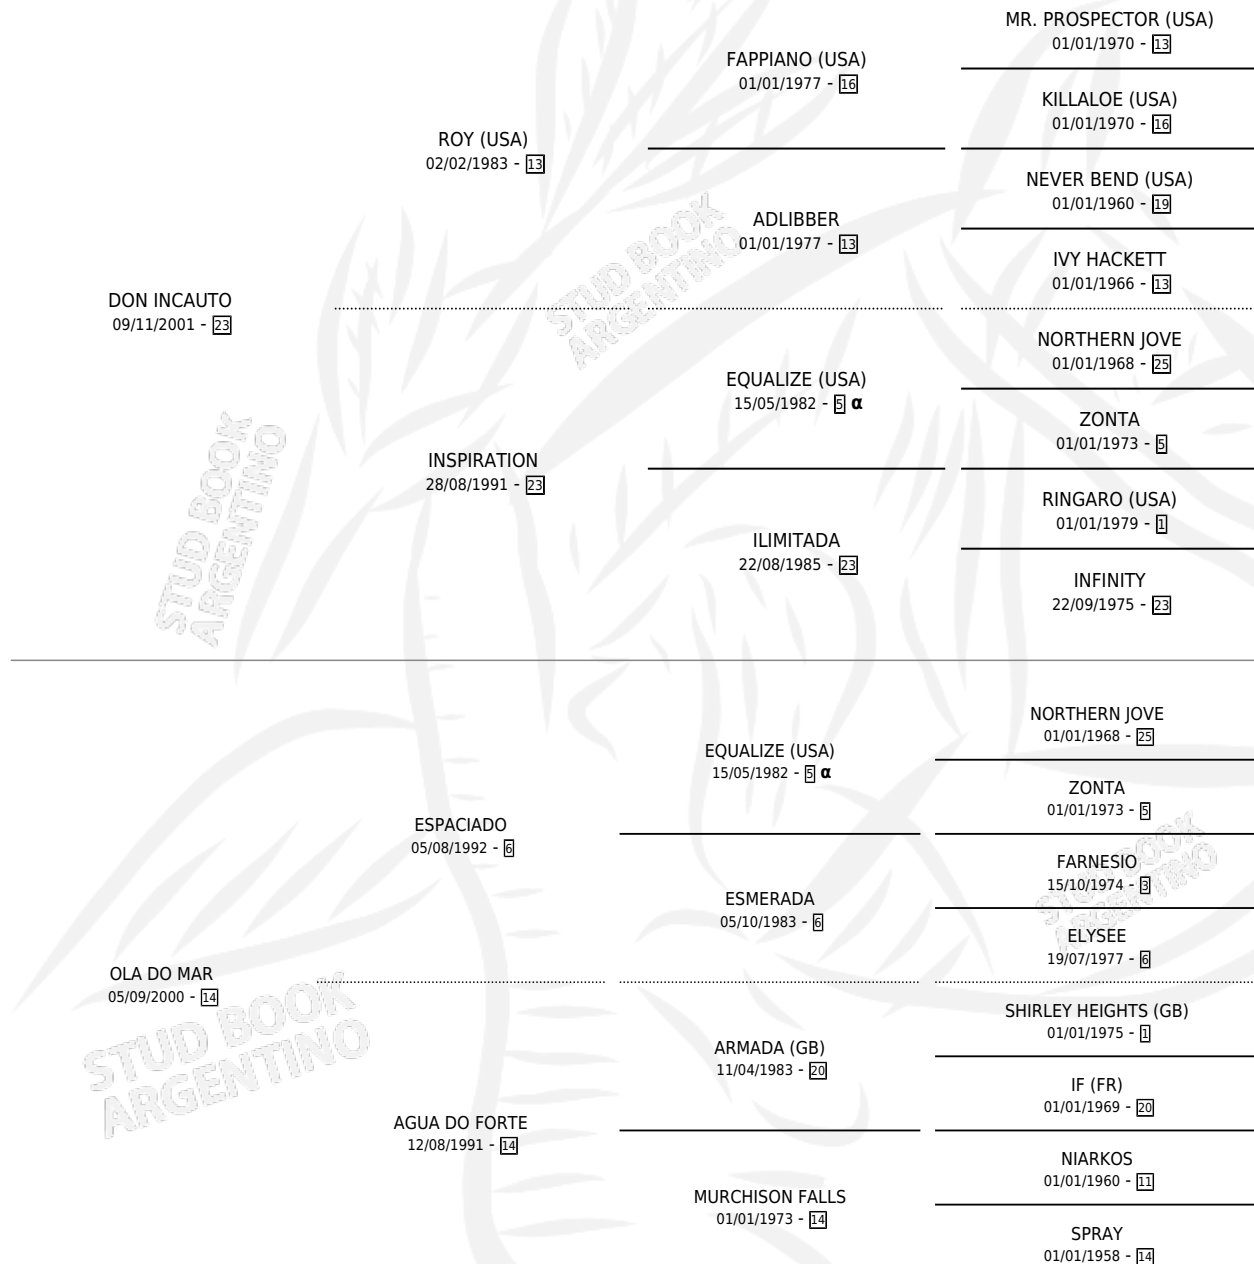

SEÑOR DEL MAR

por DON INCAUTO y OLA DO MAR por ESPACIADO

Argentina · Macho · Tordillo · SP · 16/07/2009
Familia 14-e · Volumen 40

ESTADO

TIPIFICACIÓN SANGUÍNEA	X
TIPIFICACIÓN POR ADN	✓
PASAPORTE	✓
IDENTIFICACIÓN POR MICROCHIP	✓
REPRODUCTOR	X

Lugar de nacimiento: Vadarkblar

Criador: Vadarkblar

PEDIGREE

INBREEDING : α

CAMPAÑA

Solo carreras oficiales de Argentina

POR EDAD

EDAD	CC	1°	2°	3°	4°	5°	NP	CLC	CLG	CLCG1	CLGG1	IMPORTE	GANANCIA / CC
3 AÑOS	3	0	0	0	0	0	3	0	0	0	0	\$0	\$0
4 AÑOS	3	0	0	0	0	0	3	0	0	0	0	\$0	\$0
5 AÑOS	3	0	0	0	0	0	3	0	0	0	0	\$0	\$0
TOTALES	9	0	0	0	0	0	9	0	0	0	0	\$0	\$0
%		0.0%	0.0%	0.0%	0.0%	0.0%	100%	0.0%	0.0%	0.0%	0.0%		