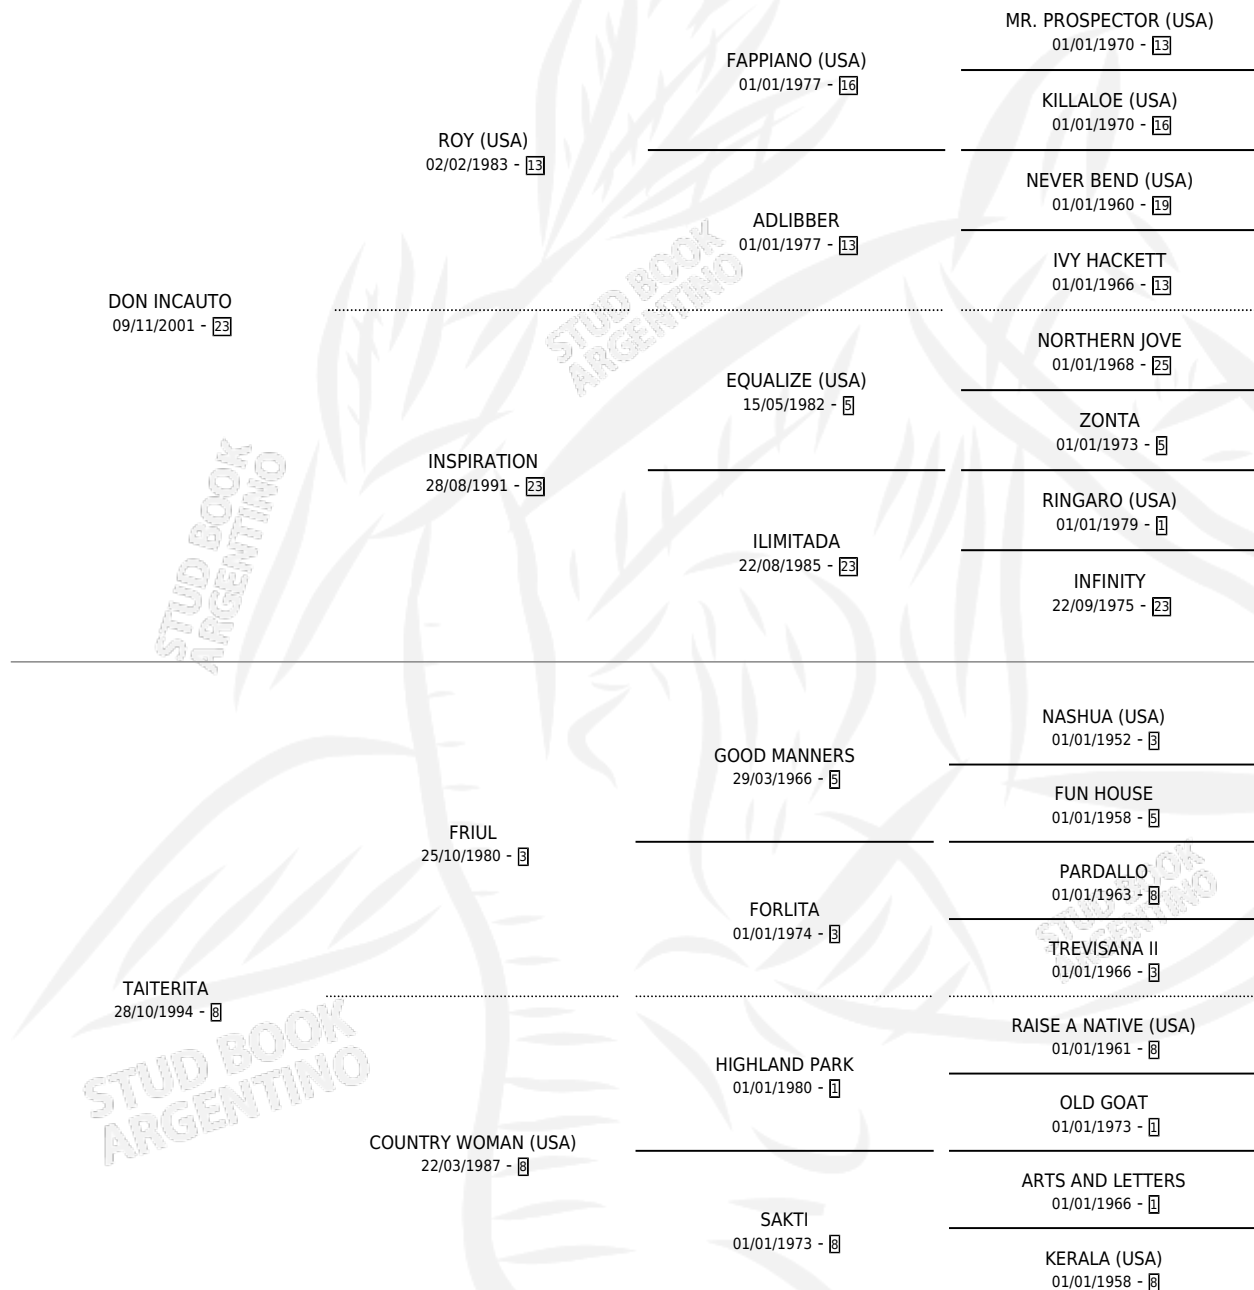

SEÑORA TAITERA

por DON INCAUTO y TAITERITA por FRIUL

Argentina · Hembra · Tordillo · SP · 24/07/2009
Familia 8-h · Volumen 40

ESTADO

TIPIFICACIÓN SANGUÍNEA	X
TIPIFICACIÓN POR ADN	✓
PASAPORTE	✓
IDENTIFICACIÓN POR MICROCHIP	✓
REPRODUCTOR	✓

Lugar de nacimiento: Vadarkblar

Criador: Vadarkblar

~

HIJOS

	MACHOS	HEMBRAS
7 NACIERON	4	3
4 CORRIERON	2	2
2 GANARON	2	0
0 GANADORES CL	0 GANADORES GR	0 GANADORES G1

PEDIGREE

CAMPAÑA

Solo carreras oficiales de Argentina