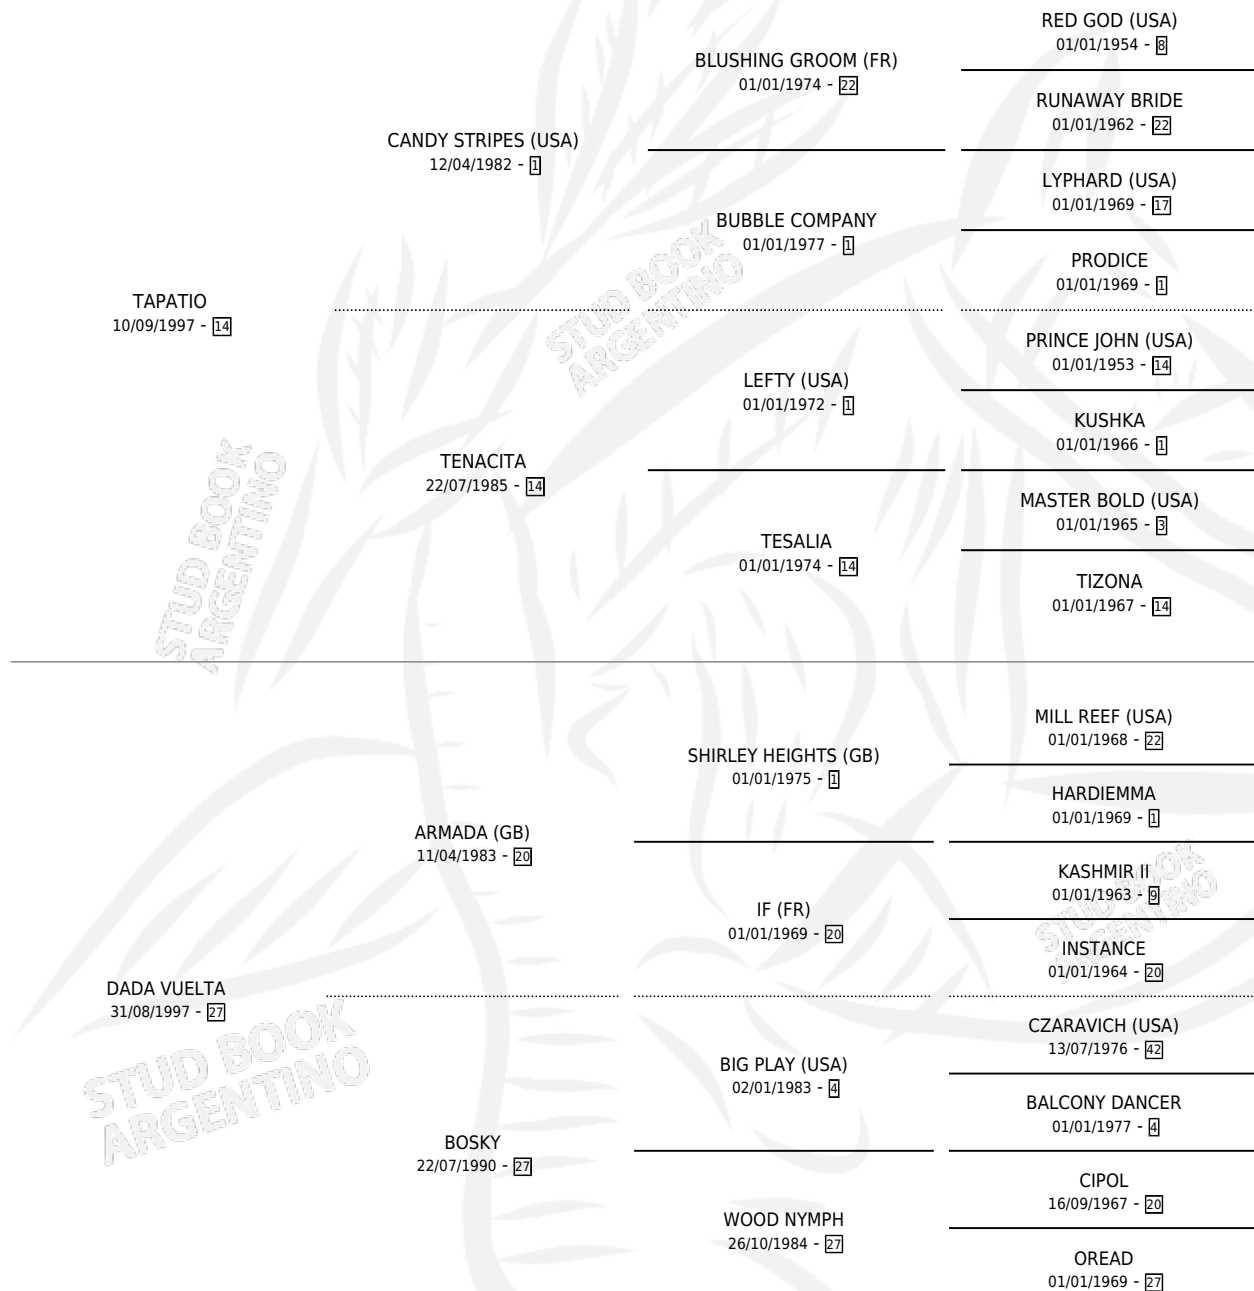

TIA REVERSIBLE

por TAPATIO y DADA VUELTA por ARMADA (GB)

Argentina · Hembra · Zaino · SP · 02/08/2009
Familia 27-a · Volumen 40

ESTADO

TIPIFICACIÓN SANGUÍNEA	X
TIPIFICACIÓN POR ADN	X
PASAPORTE	X
IDENTIFICACIÓN POR MICROCHIP	X
REPRODUCTOR	X

Lugar de nacimiento: Vadarkblar

Criador: Vadarkblar

PEDIGREE

TIA REVERSIBLE

Datos oficiales del Stud Book Argentino

Documento generado el 27/04/2026

studbook.org.ar